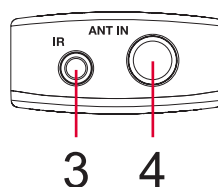

- Поддержка HEVC/H.265
- Резервирование таймера непосредственно из Телегида
- Поддержка телетекста, субтитров и мульти аудио⁴
- 4 списков избранных теле- и радиоканалов
- Функция Родительская блокировка
- Многоязычный интерфейс пользователя
- Автоматический и ручной поиск каналов
- Различные функции организации каналов: блокировка, перемещение, пропуск, удаление и переименование
- Включение на последнем просмотренном канале
- PAL/NTSC видео выход
- Совместимость с DVB-T2, Тюнер UHF/VHF
- Поддержка активной антенны: питание 5 В по антенному кабелю
- Низкое потребление энергии в режиме ожидания
- **Разъемы:** ANT Вход, Micro USB-порт, HDMI, разъем для ИК-удлинителя
- **Аксессуары:** удлинитель ИК-сенсора, пульт ДУ, батарейки, кабель питания Micro USB, IEC в SMA адаптер, Кабель адаптера HDMI

¹ В зависимости от местных условий приема сигнала

² Dolby Digital Plus, Dolby и символ двойного D являются зарегистрированными товарными знаками компании Dolby Laboratories.

³ Термины HDMI и HDMI High-Definition Multimedia Interface и Логотип HDMI являются товарными знаками или зарегистрированными товарными знаками HDMI Licensing Administrator, Inc. в Соединенных Штатах и других странах.

⁴ Наличие зависит от оператора

Picture similar

1. К телевизору (HDMI)
2. Micro USB
3. ИК-удлинителя
4. Антенна

Демодулятор

Демодуляция: COFDM; 16 QAM/64 QAM; QPSK; 256QAM
Режим передачи: 2 К - 8 К

Видеодекодер

Кодеки: HEVC (H265)
AVC/H.264HP@L4.1, поддержка MPEG-4 ASP
Разрешение видео: 480i, 480p, 576i, 576p, 720p, 1080i, 1080p
Декодирование: PAL/NTSC
Соотношение сторон: 4:3 Letterbox, 4:3 Pan & Scan, 16:9, Auto

Аудиодекодер

Поддержка звука: Dolby Digital Plus*/AC3/PCM MPEG MusiCam Layer II
Частота дискретизации: 32, 44.1, 48 KHz
Аудиорежимы: моно л/п, стерео

Тюнер

Тюнер: DVB-T2, UHF & VHF тюнер
Входной диапазон частот: 174 – 230 МГц (VHF) & 470 - 790 МГц (UHF)
Уровень входного сигнала: --20 ~ -82 дБм
Питание антенны: 5 В постоянного тока, 50 мА макс, защита от короткого замыкания
Система и память
Флэш-память: 4 Мб
Системная память: 64 Мб

Разъемы

ANT IN – with SMA to IEC (female) adapter HDMI
Micro USB 2.0 порт: 5 В/800 мА (макс.) разъем для ИК-удлинителя

Общие характеристики

Потребляемая мощность: макс. 2.5 Вт,
Потребл. мощность в режиме ожидания: <0.5 Вт
Диапазон рабочих температур: 0 ~ +40 °C
Температура хранения: -25 ~ +60 °C
Допустимый уровень влажности: 10 ~ 85% RH, без конденсата
Габариты в мм: 102 x 28 x 12
Вес: 0.120 кг

* Dolby Digital Plus, Dolby и символ двойного D являются зарегистрированными товарными знаками компании Dolby Laboratories.

THT82 EAN: 9120072373022

SERVICE CENTER

AT support_at@thomsonstb.net
0820 400 044
€ 0,12/Min, österr. Festnetz

DE support_de@thomsonstb.net
0180 599 96 25
€ 0,14/Min, deutsches Festnetz
€ 0,42/Min, max. Mobilfunknetze

BG support_bg@thomsonstb.net
+359 32 634451

DK support_dk@thomsonstb.net

NL support_nl@thomsonstb.net
PL support_pl@thomsonstb.net
801 702 027

CEE support_hu@thomsonstb.net
+36 1 445-26-10

FR support_fr@thomsonstb.net

UA support_ua@thomsonstb.net
+380 (44) 238 61 50

Ответственность за изготовление и продажу продукта лежит на STRONG Group. THOMSON и логотип THOMSON являются товарными знаками компании Technicolor (S.A.) или ее дочерних компаний и используются STRONG Group по лицензии.

Любые другие продукты, услуги, компании, торговые марки или названия продуктов и логотипы, упомянутые в настоящем документе, не являются ни рекомендованными, ни спонсируемыми компанией Technicolor (S.A.) или ее дочерними компаниями.

© STRONG 2021. Все права защищены.