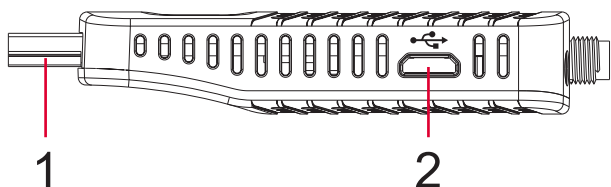

- Поддержка HEVC/H.265
- Резервирование таймера непосредственно из Телегида
- Поддержка телетекста, субтитров и мульти аудио⁴
- 4 списков избранных теле- и радиоканалов
- Функция Родительская блокировка
- Многоязычный интерфейс пользователя
- Автоматический и ручной поиск каналов
- Различные функции организации каналов: блокировка, перемещение, пропуск, удаление и переименование
- Включение на последнем просмотренном канале
- PAL/NTSC видео выход
- Совместимость с DVB-T2, Тюнер UHF/VHF
- Поддержка активной антенны: питание 5 В по антенному кабелю
- Низкое потребление энергии в режиме ожидания
- **Разъемы:** ANT Вход, Micro USB-порт, HDMI, разъем для ИК-удлинителя
- **Аксессуары:** удлинитель ИК-сенсора, пульт ДУ, батарейки, кабель питания Micro USB, IEC в SMA адаптер, Кабель адаптера HDMI

¹ В зависимости от местных условий приема сигнала

² Dolby Digital Plus, Dolby и символ двойного D являются зарегистрированными товарными знаками компании Dolby Laboratories.

³ Термины HDMI и HDMI High-Definition Multimedia Interface и Логотип HDMI являются товарными знаками или зарегистрированными товарными знаками HDMI Licensing Administrator, Inc. в Соединенных Штатах и других странах.

⁴ Наличие зависит от оператора

Picture similar

1. К телевизору (HDMI)
2. Micro USB
3. ИК-удлинителя
4. Антенна

Демодулятор

Демодуляция: COFDM; 16 QAM/64 QAM; QPSK; 256QAM
Режим передачи: 2 К - 8 К

Видеодекодер

Кодеки: HEVC (H265)
AVC/H.264HP@L4.1, поддержка MPEG-4 ASP
Разрешение видео: 480i, 480p, 576i, 576p, 720p, 1080i, 1080p
Декодирование: PAL/NTSC
Соотношение сторон: 4:3 Letterbox, 4:3 Pan & Scan, 16:9, Auto

Аудиодекодер

Поддержка звука: Dolby Digital Plus*/AC3/PCM MPEG MusiCam Layer II
Частота дискретизации: 32, 44.1, 48 KHz
Аудиорежимы: моно л/п, стерео

Тюнер

Тюнер: DVB-T2, UHF & VHF тюнер
Входной диапазон частот: 174 – 230 МГц (VHF) & 470 - 790 МГц (UHF)
Уровень входного сигнала: --20 ~ -82 дБм
Питание антенны: 5 В постоянного тока, 50 мА макс, защита от короткого замыкания
Система и память
Флэш-память: 4 Мб
Системная память: 64 Мб

Разъемы

ANT IN – with SMA to IEC (female) adapter HDMI
Micro USB 2.0 порт: 5 В/800 мА (макс.) разъем для ИК-удлинителя

Общие характеристики

Потребляемая мощность: макс. 2.5 Вт,
Потребл. мощность в режиме ожидания: <0.5 Вт
Диапазон рабочих температур: 0 ~ +40 °C
Температура хранения: -25 ~ +60 °C
Допустимый уровень влажности: 10 ~ 85% RH, без конденсата
Габариты в мм: 102 x 28 x 12
Вес: 0.120 кг

* Dolby Digital Plus, Dolby и символ двойного D являются зарегистрированными товарными знаками компании Dolby Laboratories.

THT82 EAN: 9120072373022

SERVICE CENTER

AT support_at@thomsonstb.net
0820 400 044
€ 0,12/Min, österr. Festnetz

DE support_de@thomsonstb.net
0180 599 96 25
€ 0,14/Min, deutsches Festnetz
€ 0,42/Min, max. Mobilfunknetze

BG support_bg@thomsonstb.net
+359 32 634451

DK support_dk@thomsonstb.net

NL support_nl@thomsonstb.net
PL support_pl@thomsonstb.net
801 702 027

CEE support_hu@thomsonstb.net
+36 1 445-26-10

FR support_fr@thomsonstb.net

UA support_ua@thomsonstb.net
+380 (44) 238 61 50

Ответственность за изготовление и продажу продукта лежит на STRONG Group. THOMSON и логотип THOMSON являются товарными знаками компании Technicolor (S.A.) или ее дочерних компаний и используются STRONG Group по лицензии.

Любые другие продукты, услуги, компании, торговые марки или названия продуктов и логотипы, упомянутые в настоящем документе, не являются ни рекомендованными, ни спонсируемыми компанией Technicolor (S.A.) или ее дочерними компаниями.

© STRONG 2021. Все права защищены.