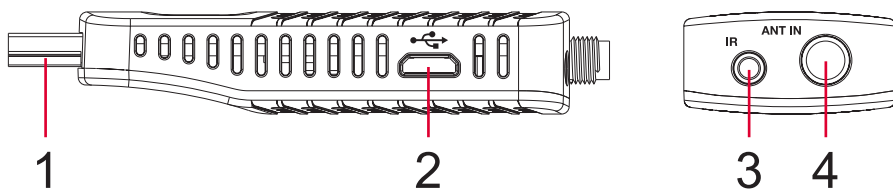

- Rezervacije TV događaja direktno iz Elektronskog programskog vodiča
- Teletekst, cjeloviti višejezični DVB titlovi i podrška audio zapisa⁴
- 4 liste favorita za TV i radio programe
- Funkcija roditeljske zaštite za izbornik i programe
- Višejezična podrška izbornika na ekranu (OSD)
- Automatsko i ručno pretraživanje kanala
- Mnoge opcije upravljanja kanalima: zaključavanje, premještanje, preskakanje, brisanje i preimenovanje
- Uključivanje u zadnji gledani program
- PAL/NTSC videoizlaz
- DVB-T2 podrška, UHF/VHF
- Podržana aktivna antena snage do 5 V
- Ušteda energije: automatska standby funkcija
- **Priključci:** ANT IN, HDMI, Mikro USB priključak, IR
- **Pribor:** IR produžetak, 1 daljinski upravljač, baterije, Mikro USB kabel strujnog napajanja, IEC u SMA adapter, HDMI adapter kabel

1 Ovisno o lokalnim uvjetima prijema
2 Dolby Audio, Dolby Digital Plus i duplo-D simbol su zaštitne marke Dolby Laboratories.
3 Pojmovi HDMI, HDMI logo i High-Definition Multimedia Interface su zaštitni znaci ili registrirani zaštitni znaci tvrtke HDMI Licensing LLC u Sjedinjenim Državama i drugim zemljama.
4 Dostupnost ovisna o operatoru

Picture similar

1. TV (HDMI)
2. Mikro USB 2.0
3. IR produžetak
4. Antena

Demodulacija

Demodulacija: COFDM; 16 QAM/64 QAM; QPSK; 256QAM
Način prijensa: 2 K - 8 K

Video dekodiranje

Profil: AVC/H.264HP@L4.1, MPEG-4 ASP podrška
Video razlučivost: 480i, 480p, 576i, 576p, 720p, 1080i, 1080p
Dekodiranje i video izlaz: PAL/NTSC
Omjer slike: 4:3 Letterbox, 4:3 Pan & Scan, 16:9, Auto

Audio dekodiranje

Audio podrška: Dolby Digital Plus*/AC3/PCM
MPEG MusicAM Layer II

Brzina uzorkovanja: 32, 44.1, 48 KHz
Audio režim: Stereo, Mono

Tuner

Prednja strana: DVB-T2, UHF i VHF tražilo
Ulazni frekvencijski raspon: 174 – 230 MHz (VHF) i 470 - 790 MHz (UHF)
Razina ulaznog signala: -20 ~ -82 dBm
Napajanje antene: 5 V DC, maks. 100 mA, zaštita od kratkog spoja

Memorija i sustav

Flash memorija: 4 MB
SDRAM: 64 MB

Konektori

ANT IN – sa SMA na IEC (ženka) adapterom.
HDMI
Mikro USB priključak: podržano 5 V/500 mA (max.)
IR

Opći podaci

Napajanje: 100 - 240 V AC (SMPS), 50/60 Hz
Potrošnja energije: 3 W (typ.), 5 W (maks)
Potrošnja energije u stanju pripravnosti: <0.5 W
Temperaturni raspon - radni: 0 ~ +40 °C
Temperaturni raspon - skladištenje: -25 ~ +60 °C
Vлага zraka - radni uvjeti: 10 ~ 85%, RH, Bez kondenzacije
Dimenzije (Š x D x V) u mm: 103 x 28 x 12
Težina: 0.120 kg

* Dolby Digital Plus, Dolby Audio i duplo-D simbol su zaštitne marke Dolby Laboratories.

THT82 EAN: 9120072373022

SERVICE CENTER

AT	support_at@thomsonstb.net 0820 400 044 € 0,12/Min, österr. Festnetz	DE	support_de@thomsonstb.net 0180 599 96 25 € 0,14/Min, deutsches Festnetz € 0,42/Min, max. Mobilfunknetze	IT	support_it@thomsonstb.net 199 416 006 Da rete fissa: € 0,18 cent. al min. Da rete mobile: € 0,49 cent. al min. 15,6 € cent. scatto alla risposta
BG	support_bg@thomsonstb.net +359 32 634451	DK	support_dk@thomsonstb.net	NL	support_nl@thomsonstb.net
CEE	support_hu@thomsonstb.net +36 1 445-26-10	FR	support_fr@thomsonstb.net	PL	support_pl@thomsonstb.net 801 702 027
				UA	support_ua@thomsonstb.net +380 (44) 238 61 50

Za proizvodnju i prodaju ovog proizvoda odgovorna je grupacija STRONG. THOMSON i logotip THOMSON zaštitni su znakovi tvrtke Technicolor (S.A.) ili njezinih podružnica te se upotrebljavaju pod licencom grupacije STRONG. Sve druge proizvode, usluge, tvrtke, zaštitne znakove, nazive proizvoda i logotipe koji su ovdje navedeni ne podupire i ne sponzorira tvrtka Technicolor (S.A.) ni njezine podružnice.

Proizvedeno pod licencom Dolby Laboratories. Dolby Audio i duplo-D simbol su zaštitne marke Dolby Laboratories. Svi drugi nazivi proizvoda zaštitni su znakovi ili registrirani zaštitni znakovi njihovih vlasnika.

© STRONG 2021. Sva prava pridržana.