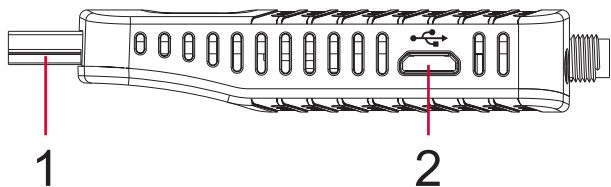

- Teletext, plná podpora vícejazyčných DVB titulků a vícejazyčné zvukové stopy⁴
- 4 seznamy oblíbených pro TV a rádio
- Funkce rodičovského zámku pro menu a funkce hodnocení obsahu pro kanály
- Podpora vícejazyčné nabídky na obrazovce (OSD)
- Možnosti automatického a ručního prohledávání kanálů
- Mnoho možností ovládání kanálů: uzamknutí, přesun, smazání
- Zapnutí se zobrazením naposledy sledovaného kanálu
- Video výstup PAL/NTSC
- Vyhovuje DVB-T2, UHF/VHF tuner
- Podpora aktivní antény přes výstup napětí 5 V
- Automatické přepínání do pohotovostního režimu pro úsporu energie
- **Připojení:** ANT IN, HDMI, Micro USB port, IR
- **Příslušenství:** infračervený snímač, dálkový ovladač, Micro USB napájecí kabel, baterie, Adaptér IEC – SMA, Kabel adaptéru HDMI

² Dolby Digital Plus, Dolby Digital a symbol dvojitěho D jsou registrované ochranné známky společnosti Dolby Laboratories.

³ Pojmy HDMI a HDMI High-Definition Multimedia Interface a rovněž logo HDMI jsou ochranné známky nebo zapsané ochranné známky společnosti HDMI Licensing Administrator, Inc. ve Spojených státech a dalších zemích.

⁴ Dostupnost v závislosti na provozovateli vysílání

Picture similar

1. TV (HDMI)
2. Micro USB
3. IR opakováč
4. Anténa

Demodulátor:

Demodulátor:: COFDM; 16 QAM/64 QAM; QPSK; 256QAM
Přenosový režim: 2 K - 8 K

Video dekodér:

Úroveň profilu: HEVC (H265)
AVC/H.264HP@L4.1, MPEG-4 ASP supported
Rozlišení video signálu: 480i, 480p, 576i, 576p, 720p, 1080i, 1080p
Dekódování: PAL/NTSC
Poměr stran: 4:3 Letterbox, 4:3 Pan & Scan, 16:9, Auto

Audio dekodér:

Podpora zvuku: Dolby Digital Plus*/AC3/PCM

MPEG MusicAM Layer II
Vzorkovací frekvence: 32, 44.1, 48 KHz
Zvukový režim: Stereo, Mono

Tuner:

Přední konec: DVB-T2, UHF & VHF tuner
Frekvenční rozsah na vstupu: 174 – 230 MHz (VHF) a 470 – 790 MHz (UHF)
Úroveň vstupního signálu: -20 ~ -82 dBm
Napájení antény: 5 V DC (stejnsm.), max. 50 mA, ochrana proti zkratu

Paměť a systém:

Paměť flash: 4 MB
SDRAM: 64 MB

Konektory:

ANT IN (Vstup antény) – s adaptérem SMA-IEC (zásuvka)
HDMI
Micro USB 2.0: 5 V/500 mA (max.) podporováno
IR

Obecné údaje:

Spotřeba energie: 2.5 W (max.)
Spotřeba energie v pohotovostním režimu: <0.50 W
Provozní teplota: 0 ~ +40 °C
Skladovací teplota: -25 ~ +60 °C
Rozsah provozní vlhkosti: 10 ~ 85%, RH, bez kondenzace
Rozměry (Š x H x V) v mm: 102 x 28 x 12
Čistá hmotnost: 0.120 kg

THT82 EAN: 9120072373022

* Dolby Digital Plus a symbol dvojitěho D jsou registrované ochranné známky společnosti Dolby Laboratories

SERVICE CENTER

AT support_at@thomsonstb.net
0820 400 044
€ 0.12/Min, österr. Festnetz

DE support_de@thomsonstb.net
0180 599 96 25
€ 0.14/Min, deutsches Festnetz
€ 0.42/Min, max. Mobilfunknetz

BG support_bg@thomsonstb.net
+359 32 634451

DK support_dk@thomsonstb.net

NL support_nl@thomsonstb.net
PL support_pl@thomsonstb.net
801 702 027

CEE support_hu@thomsonstb.net
+36 1 445-26-10

FR support_fr@thomsonstb.net

UA support_ua@thomsonstb.net
+380 (44) 238 61 50

Tento produkt byl vyroben a prodán pod dohledem společnosti STRONG Group. THOMSON, logo THOMSON a ochranné známky společnosti Technicolor (S.A.) nebo jejich partnerů jsou společnosti STRONG používány v rámci licence. Jakýkoli jiný zde odkazovaný produkt, služba, společnost, obchod nebo název produktu a logo nejsou podporovány ani sponzorovány společností Technicolor (S.A.) nebo jejími partnery.