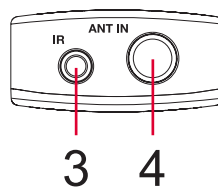

- Teletext, plná podpora vícejazyčných DVB titulků a vícejazyčné zvukové stopy⁴
- 4 seznamy oblíbených pro TV a rádio
- Funkce rodičovského zámku pro menu a funkce hodnocení obsahu pro kanály
- Podpora vícejazyčné nabídky na obrazovce (OSD)
- Možnosti automatického a ručního prohledávání kanálů
- Mnoho možností ovládání kanálů: uzamknutí, přesun, smazání
- Zapnutí se zobrazením naposledy sledovaného kanálu
- Video výstup PAL/NTSC
- Vyhovuje DVB-T2, UHF/VHF tuner
- Podpora aktivní antény přes výstup napětí 5 V
- Automatické přepínání do pohotovostního režimu pro úsporu energie
- **Připojení:** ANT IN, HDMI, Micro USB port, IR
- **Příslušenství:** infračervený snímač, dálkový ovladač, Micro USB napájecí kabel, baterie, Adaptér IEC – SMA, Kabel adaptéru HDMI

² Dolby Digital Plus, Dolby Digital a symbol dvojitěho D jsou registrované ochranné známky společnosti Dolby Laboratories.

³ Pojmy HDMI a HDMI High-Definition Multimedia Interface a rovněž logo HDMI jsou ochranné známky nebo zapsané ochranné známky společnosti HDMI Licensing Administrator, Inc. ve Spojených státech a dalších zemích.

⁴ Dostupnost v závislosti na provozovateli vysílání

Picture similar

1. TV (HDMI)
2. Micro USB
3. IR opakováč
4. Anténa

Demodulátor:

Demodulátor:: COFDM; 16 QAM/64 QAM; QPSK; 256QAM
Přenosový režim: 2 K - 8 K

Video dekodér:

Úroveň profilu: HEVC (H265)
AVC/H.264HP@L4.1, MPEG-4 ASP supported
Rozlišení video signálu: 480i, 480p, 576i, 576p, 720p, 1080i, 1080p
Dekódování: PAL/NTSC
Poměr stran: 4:3 Letterbox, 4:3 Pan & Scan, 16:9, Auto

Audio dekodér:

Podpora zvuku: Dolby Digital Plus*/AC3/PCM

MPEG MusicAM Layer II
Vzorkovací frekvence: 32, 44.1, 48 KHz
Zvukový režim: Stereo, Mono

Tuner:

Přední konec: DVB-T2, UHF & VHF tuner
Frekvenční rozsah na vstupu: 174 – 230 MHz (VHF) a 470 – 790 MHz (UHF)
Úroveň vstupního signálu: -20 ~ -82 dBm
Napájení antény: 5 V DC (stejnsm.), max. 50 mA, ochrana proti zkratu

Paměť a systém:

Paměť flash: 4 MB
SDRAM: 64 MB

Konektory:

ANT IN (Vstup antény) – s adaptérem SMA-IEC (zásuvka)
HDMI
Micro USB 2.0: 5 V/500 mA (max.) podporováno
IR

Obecné údaje:

Spotřeba energie: 2.5 W (max.)
Spotřeba energie v pohotovostním režimu: <0.50 W
Provozní teplota: 0 ~ +40 °C
Skladovací teplota: -25 ~ +60 °C
Rozsah provozní vlhkosti: 10 ~ 85%, RH, bez kondenzace
Rozměry (Š x H x V) v mm: 102 x 28 x 12
Čistá hmotnost: 0.120 kg

THT82 EAN: 9120072373022

* Dolby Digital Plus a symbol dvojitěho D jsou registrované ochranné známky společnosti Dolby Laboratories

SERVICE CENTER

AT support_at@thomsonstb.net
0820 400 044
€ 0.12/Min, österr. Festnetz

DE support_de@thomsonstb.net
0180 599 96 25
€ 0.14/Min, deutsches Festnetz
€ 0.42/Min, max. Mobilfunknetz

BG support_bg@thomsonstb.net
+359 32 634451

DK support_dk@thomsonstb.net

NL support_nl@thomsonstb.net
PL support_pl@thomsonstb.net
801 702 027

CEE support_hu@thomsonstb.net
+36 1 445-26-10

FR support_fr@thomsonstb.net

UA support_ua@thomsonstb.net
+380 (44) 238 61 50

Tento produkt byl vyroben a prodán pod dohledem společnosti STRONG Group. THOMSON, logo THOMSON a ochranné známky společnosti Technicolor (S.A.) nebo jejich partnerů jsou společnosti STRONG používány v rámci licence. Jakýkoli jiný zde odkazovaný produkt, služba, společnost, obchod nebo název produktu a logo nejsou podporovány ani sponzorovány společností Technicolor (S.A.) nebo jejími partnery.