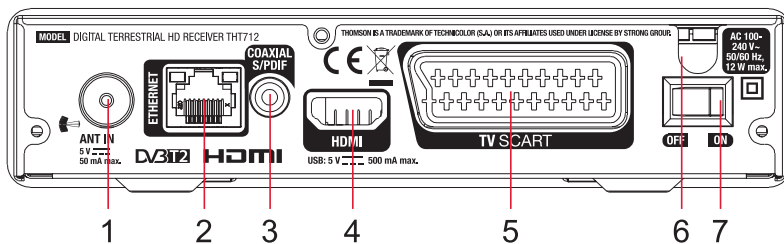

- Menu na obrazovke (OSD) s vysokým rozlíšením
- 10 časovačov udalostí
- Priama rezervácia udalostí cez EPG
- Funkcia rodičovskej zámky pre ovládanie ponuky a hodnotenia pre kanál
- Viacjazyčná podpora pre ponuku na obrazovke (OSD)
- Veľa možností manipulácie s kanálmi: uzamknutie, presunutie, odstránenie
- Zobrazenie posledného sledovaného kanálu po zapnutí
- Digitálny zvuk cez koaxiálny výstup (S/PDIF) pripojením k digitálnemu zosilňovaču
- Používateľsky priateľský diaľkový ovládač
- Podpora aktívnej antény cez výstup 5 V
- Funkcia úspory energie prostredníctvom automatického pohotovostného režimu
- **Pripojenia:** ANT IN, Ethernet, S/PDIF koaxiál, HDMI, TV SCART, Spínač napájania, USB port
- **Príslušenstvo:** Diaľkový ovládač, 2 batérie typu AAA

1. 1 V závislosti od miestneho stavu signálu
2. 2 Dolby Digital Plus, Dolby Digital a symbol dvojitý D sú registrované ochranné známky spoločnosti Dolby Laboratories.
3. 3 Dostupnosť závisí od vysielateľa.
4. 4 Prehrávanie súborov sa nedá zaručiť, a to aj napriek tomu, že sú v zozname uvedené prípony, pretože to závisí od kodeku, prenosovej rýchlosti dát a použitého rozlíšenia (podporujú sa všetky formáty kodekov MPEG).

1. Antény
2. Ethernet
3. Digitálny zvukový zosilňovač
4. TV (HDMI)
5. TV (SCART)
6. Napájací kábel
7. Spínač napájania

Tuner :

Výkon antény: 5 V DC, max. 50 mA, protiskratová ochrana

Video:

Video rozlíšenie: 576i, 576p, 720p, 1080i, 1080p

Zvukový:

Podpora zvuku: MPEG-4 Profile Level 4
Dolby Digital Plus*/AC3+/PCM
MPEG MusiCam Layer II
Režim zvuku: Stereo, Mono

Všeobecné údaje:

Napájanie: 100 - 240 V AC 50/60 Hz,
Spotreba energie: 7 W (typ.), 12 W (max)
Spotreba energie v pohotovostnom režime: max. 1.0 W
Prevádzková teplota: 0 °C ~ +40 °C
Teplota uskladnenia: -10 °C ~ +50° C
Rozsah prevádzkovej vlhkosti: 10~85%, RH, bez kondenzácie
Rozmery (Š x H x V) v mm: 169 x 102 x 41
Čistá hmotnosť: 0.36 kg

*Dolby Digital Plus, Dolby Digital a symbol dvojitý D sú registrované ochranné známky spoločnosti Dolby Laboratories.

SERVICE CENTER

AT	support_at@thomsonstb.net 0820 400 044 € 0,12/Min, österr. Festnetz	DE	support_de@thomsonstb.net 0180 599 96 25 € 0,14/Min, deutsches Festnetz € 0,42/Min, max. Mobilfunknetz
BG	support_bg@thomsonstb.net +359 32 634451	DK	support_dk@thomsonstb.net
CEE	support_hu@thomsonstb.net +36 1 445-26-10	FR	support_fr@thomsonstb.net 0826 461 062 € 0,15 par mn poste fixe en France

IT	support_it@thomsonstb.net 199 416 006 Da rete fissa: € 0,18 cent. al min. Da rete mobile: € 0,49 cent. al min. 15,6 € cent. scatto alla risposta	NL	support_nl@thomsonstb.net
PL	support_pl@thomsonstb.net 801 702 027	UA	support_ua@thomsonstb.net +380 (44) 238 61 50

EAN THT712: 8717185449617

THOMSON je ochranná známka spoločnosti Technicolor (S.A.) alebo jej pridružených spoločností a spoločnosť STRONG Group ju používa v rámci licencie.