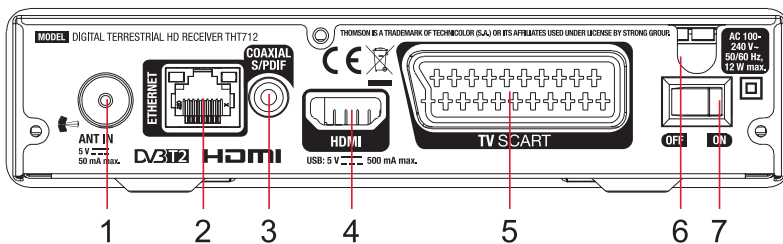

1. 1 Beroende på lokala signalförhållanden
2. 2 Dolby Digital Plus, Dolby Digital och dubbel-D-symbolen är registrerade varumärken som tillhör Dolby Laboratories
3. 3 Tillgänglighet beroende på sändaren
4. 4 Uppspelning av filer kan inte garanteras även om tilläggen är upplistade, eftersom det beror på använd codec, databithastighet och upplösning (alla MPEG codec format stöds).

1. Antenn
2. Ethernet
3. Digital ljudförstärkare
4. TV (HDMI)
5. TV (SCART)
6. Strömkabel
7. Strömbrytare

Mottagare:

Antennström : 5 V DC, max. 50 mA, short cut protected

Bildavkodare:

Videoupplösning : 576i, 576p, 720p, 1080i, 1080p

Ljudavkodare:

Ljutfunktioner MPEG-4 Profile Level 4
Dolby Digital Plus*/AC3+/PCM
MPEG MusiCam Layer II
Ljudläge: Stereo, Mono

Allmänna uppgifter:

Strömförsörjning: AC 100 – 240 V ~ 50/60 Hz
Strömförbruk: 7 W (typ.), 12 W (max)
Strömförbruk i standby: max. 1.0 W
Drifttemperatur: 0 °C ~ +40 °C
Lagringstemperatur: -10 °C ~ +50 °C
Luftfuktighet i drift: 10~85%, RH, lcke-kondenserande
Storlek (BxDxH) i mm: 169 x 102 x 41
Vikt: 0.36 kg

* Dolby Digital Plus, Dolby Digital och dubbel-D-symbolen är registrerade varumärken som tillhör Dolby Laboratories.

SERVICE CENTER

AT	support_at@thomsonstb.net 0820 400 044 € 0,12/Min, österr. Festnetz	DE	support_de@thomsonstb.net 0180 599 96 25 € 0,14/Min, deutsches Festnetz € 0,42/Min, max. Mobilfunknetz
BG	support_bg@thomsonstb.net +359 32 634451	DK	support_dk@thomsonstb.net
CEE	support_hu@thomsonstb.net +36 1 445-26-10	FR	support_fr@thomsonstb.net 0826 461 062 € 0,15 par min poste fixe en France

IT	support_it@thomsonstb.net 199 416 006 Da rete fissa: € 0,18 cent. al min. Da rete mobile: € 0,49 cent. al min. 15,6 € cent. scatto alla risposta	NL	support_nl@thomsonstb.net
PL	support_pl@thomsonstb.net 801 702 027	UA	support_ua@thomsonstb.net +380 (44) 238 61 50

EAN THT712: 8717185449617