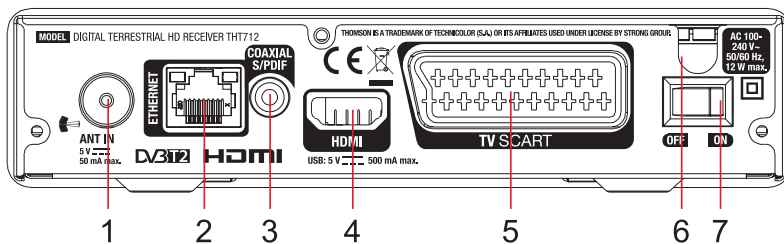

1. 1 A helyileg fogható jelek függvényében
2. 2 A Dolby Digital Plus, Dolby Digital és dupla-D szimbólum a Dolby Laboratórium regisztrált védjegyei
3. 3 Elérhetősége a műsorszolgáltatótól függ.
4. 4 A fájlok visszajátszása nem garantált, még akkor sem, ha kiterjesztésük szerepel a listában, mivel a lejátszás függ a codec-től, a bitrátától, és a felbontástól is. (minden MPEG codec formátum támogatott)

1. Antenna bemenet
2. Ethernet
3. S/PDIF (Koaxiális) digitális hang kimenet
4. TV (HDMI)
5. TV (SCART)
6. Hálózati kábel
7. Hálózati Főkapcsoló

Tuner:

Antenna tápfeszültség: 5 V DC, max. 50 mA, zárlat védelemmel

Video:

Video felbontás: 576i, 576p, 720p, 1080i, 1080p

Audio:

Audio támogatás: MPEG-4 Profile Level 4
Dolby Digital Plus*/AC3+/PCM
MPEG MusiCam Layer II
Audio mód: Stereo, Mono

Általános adatok:

Tápfeszültség: AC 100 – 240 V ~ 50/60 Hz
Teljesítmény-felvétel: 7 W (typ.), 12 W (max)
Teljesítmény-felvétel készenléti módban: max. 1.0 W
Működési hőmérséklet: 0 °C ~ +40 °C
Tárolási hőmérséklet: -10 °C ~ +50 °C
Működési páratartalom: 10~85%, RH, Nem kondenzáló
Méret (Szé x Mé x Ma) mm: 169 x 102 x 41
Nettó tömeg: 0.36 kg

*Dolby Digital Plus, Dolby Digital és dupla D szimbólum a Dolby Laboratories bejegyzett védjegyei.

SERVICE CENTER

AT	support_at@thomsonstb.net 0820 400 044 € 0,12/Min. österr. Festnetz	DE	support_de@thomsonstb.net 0180 599 96 25 € 0,14/Min. deutsches Festnetz € 0,42/Min. max. Mobilfunknetz
BG	support_bg@thomsonstb.net +359 32 634451	DK	support_dk@thomsonstb.net
CEE	support_hu@thomsonstb.net +36 1 445-26-10	FR	support_fr@thomsonstb.net 0826 461 062 € 0,15 par mn poste fixe en France

IT	support_it@thomsonstb.net 199 416 006 Da rete fissa: € 0,18 cent. al min. Da rete mobile: € 0,49 cent. al min. 15,6 € cent. scatto alla risposta	NL	support_nl@thomsonstb.net
PL	support_pl@thomsonstb.net 801 702 027	UA	support_ua@thomsonstb.net +380 (44) 238 61 50

EAN THT712: 8717185449617

A THOMSON márkanév a Technicolor (S.A.) vagy leányvállalatai bejegyzett márka és védjegye, melyet engedélyük alapján használt a STRONG Group.
Változtatás jogát fenntartjuk. A folyamatos kutatási és fejlesztési tevékenységünk következtében a termékek műszaki specifikációja, megjelenése megváltozhat. A HDMI, a HDMI embléma és a High-Definition Multimedia Interface védjegye vagy bejegyzett védjegye a HDMI Licensing LLC-nek az Egyesült Államokban és más országokban. A gyártás a Dolby Laboratories licencengedélyével történt. Dolby Audio, Dolby Digital, Dolby Digital Plus és dupla D szimbólum a Dolby Laboratories védjegyei. Minden terméknev a tulajdonosának védjegye, vagy bejegyzett védjegye.
© THOMSON 2018. Minden jog fenntartva.