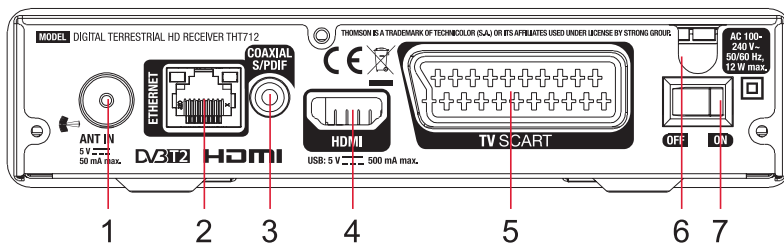

1. Anténa
2. Ethernet
3. Digitální audio zesilovač
4. TV (HDMI)
5. TV (SCART)
6. Napájecí kabel
7. Vypínač napájení

Tuner :

Napájení antény: 5 V DC (stejným.), max. 50 mA, ochrana proti zkratu

Video:

Rozlišení video signálu: 576i, 576p, 720p, 1080i, 1080p

Audio:

Podpora zvuku: MPEG-4 Profile Level 4
 Dolby Digital Plus*/AC3+/PCM
 MPEG MusiCam Layer II
 Zvukový režim: Stereo, Mono

Obecné údaje:

Zdroj energie: AC (stříd.) 100 – 240 V, 50/60 Hz
 Spotřeba energie: 7 W (typ.), 12 W (max)
 Spotřeba energie v pohotovostním režimu: max. 1.0 W
 Provozní teplota: 0 °C ~ +40 °C
 Skladovací teplota: -10 °C ~ +50 °C
 Rozsah provozní vlhkosti: 10~85%, RH, bez kondenzace
 Rozměry (Š x H x V) v mm: 169 x 102 x 41
 Čistá hmotnost: 0.36 kg