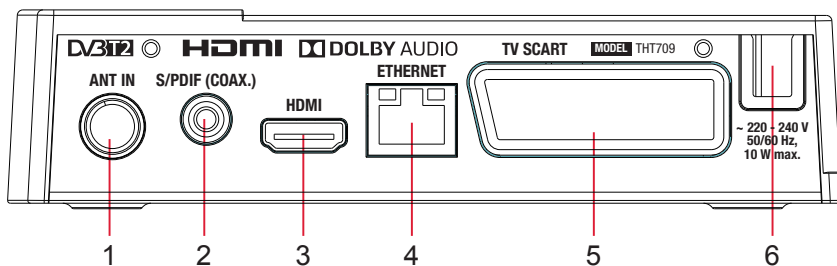

1. 1 V závislosti od miestneho stavu signálu
2. 2 Dolby Digital Plus, Dolby Digital a symbol dvojitý D sú registrované ochranné známky spoločnosti Dolby Laboratories.
3. 3 Výrazy HDMI, HDMI High-Definition Multimedia Interface a logo HDMI sú obchodnými značkami alebo registrovanými obchodnými značkami spoločnosti HDMI Licensing Administrator, Inc. v Spojených štátoch amerických a ďalších krajinách.
4. 4 Dostupnosť závisí od vysielateľa.

1. Antény
2. Digitálny zvukový zosilňovač
3. TV (HDMI)
4. Ethernet (RJ45)
5. TV (SCART)
6. Spínač napájania

Video:

Video rozlíšenie: 480i, 480p, 576i, 576p, 720p, 1080i, 1080p

Zvukový:

Podpora zvuku: Dolby Digital Plus*/AC3/PCM
MPEG MusiCam Layer II
Režim zvuku: Stereo, Mono

Tuner:

Úroveň vstupného signálu: -20 ~ -82 dBm

Všeobecné údaje:

Napájanie: 220 - 240 V AC (SMPS), 50/60 Hz
Spotreba energie: 5 W (typ.), 10 W (max.)
Spotreba energie v pohotovostnom režime: <1 W
Prevádzková teplota: 0 ~ +40° C
Teplota uskladnenia: -25 ~ +60° C
Rozsah prevádzkovej vlhkosti: 10 ~ 85%, RH, bez kondenzácie
Rozmery (Š x H x V) v mm: 152 x 112 x 38
Čistá hmotnosť: 0.22 kg

* Dolby Digital Plus, Dolby Digital a symbol dvojitého D sú registrované ochranné známky spoločnosti Dolby Laboratories.

THT709 EAN: 9120072371301

SERVICE CENTER	
AT	support_at@thomsonstb.net 0820 400 044 € 0,12/Min, österr. Festnetz
DE	support_de@thomsonstb.net 0180 599 96 25 € 0,14/Min, deutsches Festnetz € 0,42/Min, max. Mobilfunknetze
BG	support_bg@thomsonstb.net +359 32 634451
DK	support_dk@thomsonstb.net
CEE	support_hu@thomsonstb.net +36 1 445-26-10
FR	support_fr@thomsonstb.net 0826 461 062 € 0,15 par min poste fixe en France
IT	support_it@thomsonstb.net 199 416 006 Da rete fissa: € 0,18 cent. al min. Da rete mobile: € 0,49 cent. al min. 15,6 € cent. scatto alla risposta
NL	support_nl@thomsonstb.net
PL	support_pl@thomsonstb.net 801 702 027
UA	support_ua@thomsonstb.net +380 (44) 238 61 50

THOMSON je ochranná známka spoločnosti Technicolor (S.A.) alebo jej pridružených spoločností a spoločnosť STRONG Group ju používa v rámci licencie. Podlieha zmenám. V dôsledku prebiehajúceho výskumu a vývoja technických špecifikácií sa konštrukcia a vzhľad produktov môže zmeniť. Výrazy HDMI, HDMI High-Definition Multimedia Interface a logo HDMI sú obchodnými značkami alebo registrovanými obchodnými značkami spoločnosti HDMI Licensing Administrator, Inc. v Spojených štátoch amerických a ďalších krajinách. Vyrobené na základe licencie od spoločnosti Dolby Laboratories. Dolby Audio, Dolby Digital, Dolby Digital Plus a symbol dvojitý D sú registrované ochranné známky spoločnosti Dolby Laboratories. Všetky ostatné názvy produktov sú ochranné známky alebo registrované ochranné známky ich príslušných vlastníkov. © THOMSON 2019. Všetky práva vyhradené.