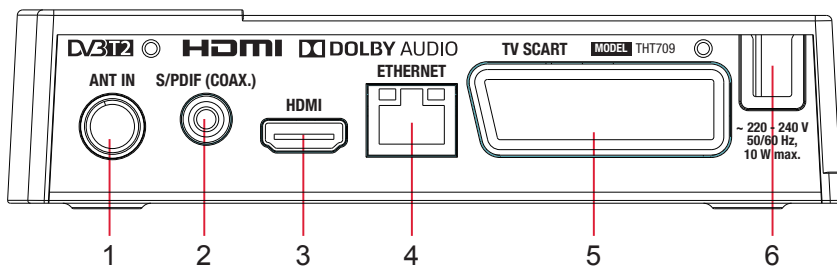

- Rezervace událostí přímo z EPG
- 30 časovačů událostí se 3 režimy (jednorázový, denní, týdenní)
- Teletext, plná podpora vícejazyčných DVB titulků a vícejazyčné zvukové stopy⁴
- 4 seznamy oblíbených pro TV a rádio
- Funkce rodičovského zámku pro menu a funkce hodnocení obsahu pro kanály
- Možnosti automatického a ručního prohledávání kanálů
- Mnoho možností ovládání kanálů: uzamknutí, přesun, smazání
- Zapnutí se zobrazením naposledy sledovaného kanálu
- Digitální zvuk prostřednictvím koaxiálního výstupu (S/PDIF) pomocí připojení k digitálnímu zesilovači
- Video výstup PAL/NTSC
- Automatické přepínání do pohotovostního režimu pro úsporu energie
- **Připojení:** ANT IN, TV SCART, HDMI, S/PDIF coaxial, USB port, RJ45 Ethernet

1. 1 V závislosti na podmínkách šíření místního signálu
2. 2 Dolby Digital Plus, Dolby Digital a symbol dvojitého D jsou registrované ochranné známky společnosti Dolby Laboratories.
3. 3 Pojmy HDMI a HDMI High-Definition Multimedia Interface a rovněž logo HDMI jsou ochranné známky nebo zapsané ochranné známky společnosti HDMI Licensing Administrator, Inc. ve Spojených státech a dalších zemích.
4. 4 Dostupnost v závislosti na provozovateli vysílání

1. Anténa
2. Digitální audio zesilovač
3. TV (HDMI)
4. Ethernet (RJ45)
5. TV (SCART)
6. Napájecí kabel

Video:

Rozlišení video signálu: 480i, 480p, 576i, 576p, 720p, 1080i, 1080p

Audio:

Podpora zvuku: Dolby Digital Plus*/AC3/PCM
MPEG MusiCam Layer II
Zvukový režim: Stereo, Mono

Tuner:

Úroveň vstupního signálu: -20 ~ -82 dBm

Obecné údaje:

Zdroj energie: 220 - 240 V AC (SMPS), 50/60 Hz
Spotřeba energie: 5 W (typ.), 10 W (max.)
Spotřeba energie v pohotovostním režimu: <1 W
Provozní teplota: 0 ~ +40° C
Skladovací teplota: -25 ~ +60° C
Rozsah provozní vlhkosti: 10 ~ 85%, RH, bez kondenzace
Rozměry (Š x H x V) v mm: 152 x 112 x 38
Čistá hmotnost: 0.22 kg

* Dolby Digital Plus a symbol dvojitého D jsou registrované ochranné známky společnosti Dolby Laboratories

THT709 EAN: 9120072371301

SERVICE CENTER	
AT	support_at@thomsonstb.net 0820 400 044 € 0,12/Min, österr, Festnetz
BG	support_bg@thomsonstb.net +359 32 634451
CEE	support_hu@thomsonstb.net +36 1 445-26-10
DE	support_de@thomsonstb.net 0180 599 96 25 € 0,14/Min, deutsches Festnetz € 0,42/Min, max, Mobilfunknetz
DK	support_dk@thomsonstb.net support_fr@thomsonstb.net 0826 461 062 € 0,15 par min poste fixe en France
FR	support_fr@thomsonstb.net 0826 461 062 € 0,15 par min poste fixe en France
IT	support_it@thomsonstb.net 199 416 006 Da rete fissa: € 0,18 cent. al min. Da rete mobile: € 0,49 cent. al min. 15,6 € cent, scatto alla risposta
NL	support_nl@thomsonstb.net
PL	support_pl@thomsonstb.net 801 702 027
UA	support_ua@thomsonstb.net +380 (44) 238 61 50

THOMSON je ochranná známka společnosti Technicolor (S.A.) nebo jejich přidružených organizací používaná společností STRONG Group v rámci licence. Podléhá změnám. V důsledku neustálého výzkumu a vývoje se mohou technické údaje, design a vzhled produktů měnit. Pojmy HDMI a HDMI High-Definition Multimedia Interface a rovněž logo HDMI jsou ochranné známky nebo zapsané ochranné známky společnosti HDMI Licensing Administrator, Inc. ve Spojených státech a dalších zemích. Dolby Audio, Dolby Digital, Dolby Digital Plus a symbol dvojitého D jsou registrované ochranné známky společnosti Dolby Laboratories. Všechny ostatní názvy produktů jsou ochrannými známkami nebo registrovanými ochrannými známkami příslušných vlastníků.
© THOMSON 2019. Všechna práva vyhrazena.