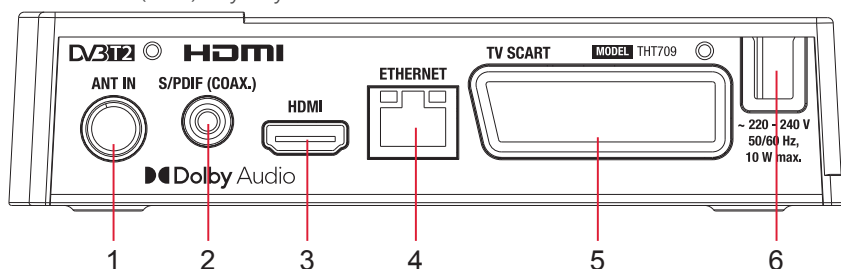

1. 1 V závislosti od miestneho stavu signálu
2. 2 Dolby Digital Plus, Dolby Digital a symbol dvojitý D sú registrované ochranné známky spoločnosti Dolby Laboratories.
3. 3 Výrazy HDMI, HDMI High-Definition Multimedia Interface a logo HDMI sú obchodnými značkami alebo registrovanými obchodnými značkami spoločnosti HDMI Licensing Administrator, Inc. v Spojených štátoch amerických a ďalších krajinách.
4. 4 Dostupnosť závisí od vysielateľa.

1. Antény
2. Digitálny zvukový zosilňovač
3. TV (HDMI)
4. Ethernet (RJ45)
5. TV (SCART)
6. Spínač napájania

Video:

Video rozlíšenie: 480i, 480p, 576i, 576p, 720p, 1080i, 1080p

Zvukový:

Podpora zvuku: Dolby Digital Plus*/AC3/PCM
MPEG MusiCam Layer II
Režim zvuku: Stereo, Mono

Tuner:

Úroveň vstupného signálu: -20 ~ -82 dBm

Všeobecné údaje:

Napájanie: 220 - 240 V AC (SMPS), 50/60 Hz
Spotreba energie: 5 W (typ.), 10 W (max.)
Spotreba energie v pohotovostnom režime: <1 W
Prevádzková teplota: 0 ~ +40° C
Teplota uskladnenia: -25 ~ +60° C
Rozsah prevádzkovej vlhkosti: 10 ~ 85%, RH, bez kondenzácie
Rozmery (Š x H x V) v mm: 152 x 112 x 38
Čistá hmotnosť: 0.22 kg

* Dolby Digital Plus, Dolby Digital a symbol dvojitého D sú registrované ochranné známky spoločnosti Dolby Laboratories.

THT709 EAN: 9120072371301

SERVICE CENTER	
AT	support_at@thomsonstb.net 0820 400 044 € 0,12/Min, österr. Festnetz
DE	support_de@thomsonstb.net 0180 599 96 25 € 0,14/Min, deutsches Festnetz € 0,42/Min, max. Mobilfunknetze
BG	support_bg@thomsonstb.net +359 32 634451
DK	support_dk@thomsonstb.net
CEE	support_hu@thomsonstb.net +36 1 445-26-10
FR	support_fr@thomsonstb.net
IT	support_it@thomsonstb.net 199 416 006 Da rete fissa: € 0,18 cent. al min. Da rete mobile: € 0,49 cent. al min. 15,6 € cent. scatto alla risposta
NL	support_nl@thomsonstb.net
PL	support_pl@thomsonstb.net 801 702 027
UA	support_ua@thomsonstb.net +380 (44) 238 61 50

THOMSON je ochranná známka spoločnosti Technicolor (S.A.) alebo jej pridružených spoločností a spoločnosť STRONG Group ju používa v rámci licencie. Podlieha zmenám. V dôsledku prebiehajúceho výskumu a vývoja technických špecifikácií sa konštrukcia a vzhľad produktov môže zmeniť. Výrazy HDMI, HDMI High-Definition Multimedia Interface a logo HDMI sú obchodnými značkami alebo registrovanými obchodnými značkami spoločnosti HDMI Licensing Administrator, Inc. v Spojených štátoch amerických a ďalších krajinách. Vyrobené na základe licencie od spoločnosti Dolby Laboratories. Dolby Audio, Dolby Digital, Dolby Digital Plus a symbol dvojitý D sú registrované ochranné známky spoločnosti Dolby Laboratories. Všetky ostatné názvy produktov sú ochranné známky alebo registrované ochranné známky ich príslušných vlastníkov. © STRONG 2021. Všetky práva vyhradené.