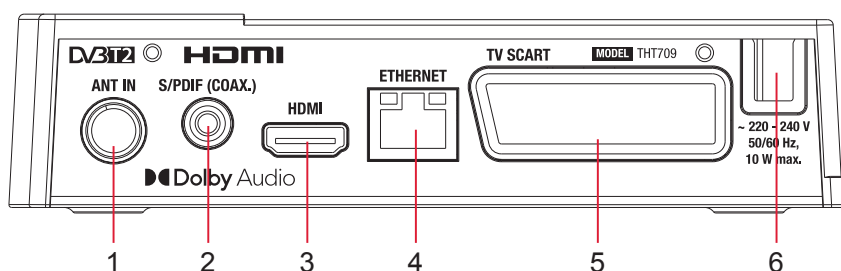

1. 1 A seconda delle condizioni locali del segnale
2. 2 Dolby Audio, Dolby Digital Plus, Dolby Digital e il simbolo doppia-D sono marchi registrati dei Dolby Laboratories.
3. 3 I termini HDMI e HDMI High-Definition Multimedia Interface e il logo HDMI sono marchi o marchi registrati di HDMI Licensing Administrator, Inc. negli Stati Uniti e in altri paesi.
4. 4 wDisponibilità a seconda dell'emittente

1. Antenna
2. Amplificatore Audio Digitale
3. TV (HDMI)
4. Ethernet (RJ45)
5. TV (SCART)
6. Interruttore

Video:

Risoluzione video: 480i, 480p, 576i, 576p, 720p, 1080i, 1080p

Audio:

Supporto audio: Dolby Digital Plus*/AC3/PCM
MPEG MusiCam Layer II
Modalità audio: Stereo, Mono

Tuner:

Livello segnale d'ingresso: -20 ~ -82 dBm

Dati generali:

Tensione di alimentazione: 220 - 240 V AC (SMPS), 50/60 Hz
Consumo: 5 W (typ.), 10 W (max.)
Consumo in standby: <1 W
Temperatura di lavoro: 0 ~ +40° C
Temperatura di immagazzinamento: -25 ~ +60° C
Umidità di lavoro: 10 ~ 85%, RH, non-condensing
Dimensioni (LxPxA) in mm: 152 x 112 x 38
Peso: 0.22 kg

* Dolby Digital Plus, Dolby Audio, Dolby Digital e il simbolo doppia-D sono marchi registrati dei Dolby Laboratories.

THT709 EAN: 9120072371301

SERVICE CENTER	
AT support_at@thomsonstb.net 0820 400 044 € 0,12/Min. österr. Festnetz	DE support_de@thomsonstb.net 0180 599 96 25 € 0,14/Min. deutsches Festnetz € 0,42/Min. max. Mobilfunknetze
BG support_bg@thomsonstb.net +359 32 634451	DK support_dk@thomsonstb.net
CEE support_hu@thomsonstb.net +36 1 445-26-10	FR support_fr@thomsonstb.net
IT support_it@thomsonstb.net 199 416 006 Da rete fissa: € 0,18 cent. al min. Da rete mobile: € 0,49 cent. al min. 15,6 € cent. scatto alla risposta	NL support_nl@thomsonstb.net
PL support_pl@thomsonstb.net 801 702 027	UA support_ua@thomsonstb.net +380 (44) 238 61 50

THOMSON è un marchio di Technicolor (S.A.) o dei suoi affiliati utilizzato su licenza da STRONG Group. Soggetto a modifiche. Grazie alla ricerca e allo sviluppo costanti, le specifiche tecniche, il design e l'aspetto del prodotto potrebbero subire variazioni. I termini HDMI e HDMI High-Definition Multimedia Interface e il logo HDMI sono marchi o marchi registrati di HDMI Licensing Administrator, Inc. negli Stati Uniti e in altri paesi. Prodotto su licenza di Dolby Laboratories. Dolby Audio, Dolby Digital Plus, Dolby Digital e il simbolo della doppia D sono marchi di Dolby Laboratories. Tutti i nomi del prodotto sono marchi o marchi registrati dai loro rispettivi proprietari.
© STRONG 2021. Tutti i diritti riservati.