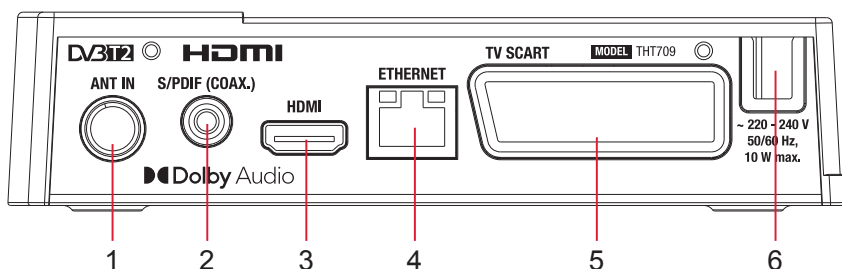

1. 1 A helyileg fogható jelek függvényében.
2. 2 Dolby Audio, Dolby Digital Plus és dupla-D szimbólum a Dolby Laboratórium regisztrált márkája.
3. 3 A HDMI és a HDMI High-Definition Multimedia Interface kifejezések, valamint a HDMI embléma a HDMI Licensing Administrator, Inc. védjegyei vagy bejegyzett védjegyei az Amerikai Egyesült Államokban és más országokban.
4. 4 Elérhetősége a műsorszolgáltatatótól függ

1. Antenna bemenet
2. Digitális hang kimenet
3. TV (HDMI)
4. Ethernet
5. TV (SCART)
6. Hálózati kábel

Video:

Video felbontás: 480i, 480p, 576i, 576p, 720p, 1080i, 1080p

Audio Decoder:

Audio támogatás Dolby Digital Plus*/AC3/PCM
MPEG MusiCam Layer II
Audio mód: Stereo, Mono

Tuner:

Bemeneti jelszint: -20 ~ -82 dBm

Általános adatok:

Bemeneti feszültség: 220 - 240 V AC (SMPS), 50/60 Hz

Teljesítmény-felvétel: 5 W (typ.), 10 W (max.)

Teljesítmény-felvétel készületi módban: <1 W

Üködési hőmérséklet: 0 ~ +40° C

Tárolási hőmérséklet: -25 ~ +60° C

Működési páratartalom: 10 ~ 85%, RH, Non-condensing

Méret (WxDxH) in mm: 152 x 112 x 38

Súly: 0.22 kg

* Dolby Digital Plus, Dolby Audio és dupla-D szimbólum a Dolby Laboratórium regisztrált márkája

THT709 EAN: 9120072371301

SERVICE CENTER

AT support_at@thomsonstb.net
0820 400 044
€ 0,12/Min, österr, Festnetz

DE support_de@thomsonstb.net
0180 599 96 25
€ 0,14/Min, deutsches Festnetz
€ 0,42/Min, max, Mobilfunknetz

IT support_it@thomsonstb.net
199 416 006
Da rete fissa: € 0,18 cent. al min.
Da rete mobile: € 0,49 cent. al min.
15,6 € cent. scatto alla risposta

NL support_nl@thomsonstb.net

BG support_bg@thomsonstb.net
+359 32 634451

DK support_dk@thomsonstb.net

PL support_pl@thomsonstb.net
801 702 027

CEE support_hu@thomsonstb.net
+36 1 445-26-10

FR support_fr@thomsonstb.net

UA support_ua@thomsonstb.net
+380 (44) 238 61 50

A THOMSON márkanév a Technicolor (S.A.) vagy leányvállalatai bejegyzett márka és védjegye, melyet engedélyük alapján használ a STRONG Group.

Változtatás jogát fenntartjuk. A folyamatos kutatási és fejlesztési tevékenységünk következtében a termékek műszaki specifikációja, megjelenése megváltozhat. A HDMI, a HDMI embléma és a High-Definition Multimedia Interface védjegye vagy bejegyzett védjegye a HDMI Licensing LLC-nek az Egyesült Államokban és más országokban. A gyártás a Dolby Laboratories licencengedélyével történt. A Dolby Audio és dupla-D szimbólum a Dolby Laboratórium regisztrált márkája. Minden terméknek tulajdonosának védjegye, vagy bejegyzett védjegye.

© STRONG 2021. Minden jog fenntartva.