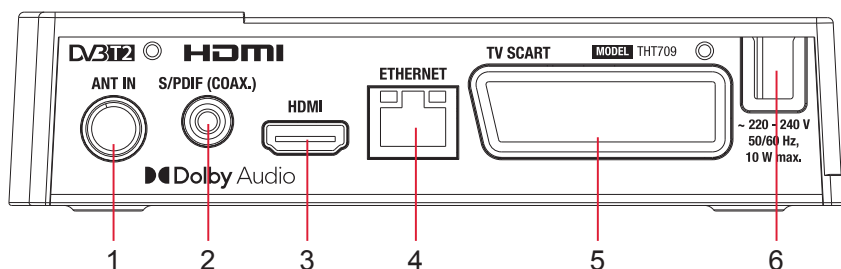

1. 1 Ovisno o lokalnim uvjetima prijema
2. 2 Dolby Audio, Dolby Digital Plus i duplo-D simbol su zaštitne marke Dolby Laboratories.
3. 3 Pojmovi HDMI, HDMI logo i High-Definition Multimedia Interface su zaštitni znaci ili registrirani zaštitni znaci tvrtke HDMI Licensing LLC u Sjedinjenim Državama i drugim zemljama.
4. 4 Dostupnost ovisna o operatoru

1. Antena
2. Digitalno audio pojačalo
3. TV (HDMI)
4. Ethernet (RJ45)
5. TV (SCART)
6. Kabel napajanja

Video:

Video razlučivost: 480i, 480p, 576i, 576p, 720p, 1080i, 1080p

Audio:

Audio podrška: Dolby Digital Plus*/AC3/PCM
MPEG MusicCam Layer II
Audio režim: Stereo, Mono

Tuner:

Razina ulaznog signala: -20 ~ -82 dBm

Opći podaci:

Napajanje: 220 - 240 V AC (SMPS), 50/60 Hz
Potrošnja energije: 5 W (typ.), 10 W (maks)
Potrošnja energije u stanju pripravnosti: <1 W
Temperaturni raspon - radni: 0 ~ +40° C
Temperaturni raspon - skladištenje: -25 ~ +60° C
Vlaga zraka - radni uvjeti: 10 ~ 85%, RH, Bez kondenzacije
Dimenzije (Š x D x V) u mm: 152 x 112 x 38
Težina: 0.22 kg

* Dolby Digital Plus, Dolby Audio i duplo-D simbol su zaštitne marke Dolby Laboratories.

THT709 EAN: 9120072371301

SERVICE CENTER

AT	support_at@thomsonstb.net 0820 400 044 € 0,12/Min, österr. Festnetz	DE	support_de@thomsonstb.net 0180 599 96 25 € 0,14/Min, deutsches Festnetz € 0,42/Min, max. Mobilfunknetze	IT	support_it@thomsonstb.net 199 416 006 Da rete fissa: € 0,18 cent. al min. Da rete mobile: € 0,49 cent. al min. 15,6 € cent. scatto alla risposta
BG	support_bg@thomsonstb.net +359 32 634451	DK	support_dk@thomsonstb.net	NL	support_nl@thomsonstb.net
CEE	support_hu@thomsonstb.net +36 1 445-26-10	FR	support_fr@thomsonstb.net	PL	support_pl@thomsonstb.net 801 702 027
				UA	support_ua@thomsonstb.net +380 (44) 238 61 50

THOMSON je zaštitni znak tvrtke Technicolor (S.A.) ili njezinih podružnica i koristi se pod licencom tvrtke STRONG Group.
Zadržano pravo na izmjene. Kao posljedica kontinuiranog istraživanja i razvoja tehničkih specifikacija, dizajn i izgled proizvoda mogu se promijeniti. Pojmovi HDMI, HDMI logo i High-Definition Multimedia Interface su zaštitni znaci ili registrirani zaštitni znaci tvrtke HDMI Licensing LLC u Sjedinjenim Državama i drugim zemljama.
Proizvedeno pod licencom Dolby Laboratories. Dolby Audio i duplo-D simbol su zaštitne marke Dolby Laboratories. Svi drugi nazivi proizvoda zaštitni su znakovi ili registrirani zaštitni znakovi njihovih vlasnika.
© STRONG 2021. Sva prava pridržana.