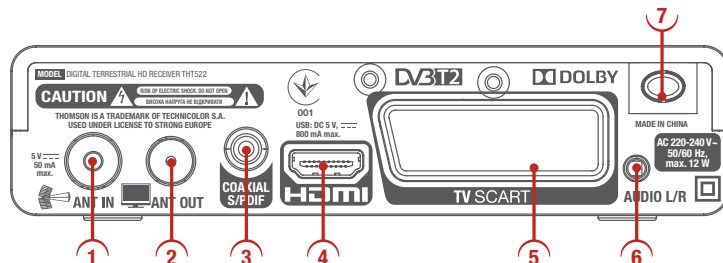

Демодулятор:

Демодулятор: QSPK, 16/64/256 QAM
DVB-T (EN 300 744), DVB-T2 (EN 302 755)
Режим передавання: 1К, 2К, 4К, 8К, 16К, 32К нормальний та розширений
Захисний інтервал: DVB-T = 1/32, 1/16, 1/8, 1/4;
DVB-T2 = 1/128, 1/32, 1/16, 19/256, 1/8, 19/128, 1/4

Відеодекодер:

Роздільна здатність відео: 480i, 480p, 576i, 576p, 720p, 1080i, 1080p, By Native TV, By Source
Декодування і відеовихід: PAL
Співвідношення сторін: 4:3
Letterbox, 4:3 Pan & Scan, 16:9, Auto

Аудіодекодер:

Підтримка аудіоформатів: Dolby® Digital Plus/AC3+/PCM

MPEG MuziCam Layer II

Частота дискретизації: 32, 44.1, 48 кГц

Аудіорежими: стерео, моно

Тонер:

Тонер: МХ/ДМХ
Діапазон входних частот: 174 – 230 МГц (МХ) і 470 – 862 МГц (ДМХ)
Сигнал на петльовому виході: 47 – 862 МГц
Рівень входного сигналу: -20 ~ -84 дБм

Система і пам'ять:

Флеш-пам'ять: 4 МБ
Системна пам'ять: 64 МБ

Роз'єми:

ANT IN – роз'єм IEC
ANT OUT – вилка IEC
HDMI
TV SCART (RGB, CVBS, аудіо л/п)
S/PDIF (коаксіальний)

3.5 мм аудіо Л/П
USB 2.0, порт: 5 В/800 мА (макс.)

Загальні характеристики:

Напруга живлення: AC 220 ~ 240 В (SMPs), 50/60 Гц
Споживана потужність: 4.87 Вт (тип.), 12.00 Вт (макс.)
Слож. потужність в режимі очікування: макс 1.0 Вт
Діапазон робочих температур: 0 ~ +40 °C
Температура зберігання: -10 ~ +50 °C
Допустимий рівень вологості: 10 ~ 85%, без конденсату
Габарити (ШxГxВ) в мм: 148 x 130 x 37
Вага, нетто: 0.26 кг

Connecting to:

1. Антена
2. ТВ/Приймач (коакс.)
3. Цифровий підсилювач звуку S/PDIF (коакс.)
4. Телевізор (HDMI)
5. Телевізор (SCART)
6. Аналоговий аудіо підсилювач
7. Кабель ел. живлення

*Dolby та емблема з подвійним "D" – зареєстровані торговельні марки компанії Dolby Laboratories.

THT522 EAN: 8717185448818

HOTLINE	AT	0820 400 044 support_at@thomsonstb.net € 0,12/Min., österr. Festnetz	FR	0826 461 062 support_fr@thomsonstb.net € 0,15 par mn poste fixe en France	IT	199 416 006 support_it@thomsonstb.net Da rete fissa: € 0,18 cent. al min. Da rete mobile: € 0,49 cent. al min. 15,6 € cent. scatto alla risposta
	BG	+359 32 634451 support_bg@thomsonstb.net	PL	801 702 027 support_pl@thomsonstb.net	UA	+380(44)238-61-50 support_ua@thomsonstb.net
	DE	0180 599 96 25 support_de@thomsonstb.net € 0,14/Min, deutsches Festnetz € 0,42/Min, max. Mobilfunknetze	CEE	+36 1 445-26-10 support_hu@thomsonstb.net		
	DK	support_dk@thomsonstb.net	NL	support_nl@thomsonstb.net		

THOMSON є торговою маркою Technicolor (SA) або афілійованих осіб використовуються STRONG Group за ліцензією.