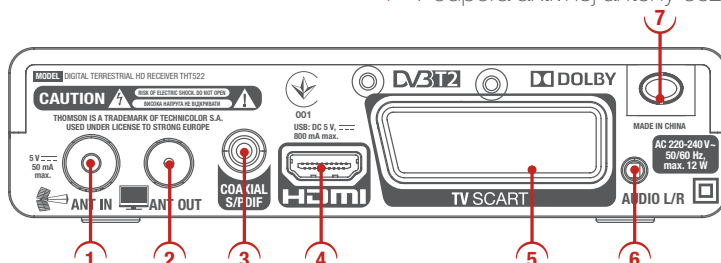

1) V závislosti od miestneho stavu signálu
2) Dolby a symbol dvojitý D sú registrované ochranné známky spoločnosti Dolby Laboratories
3) Spoločnosť THOMSON neodkazuje záručiť prehrávanie video súborov, aj napriek tomu, že uvádzame zoznam súborových prípon, pretože to závisí od použitého kodeku, prenosovej rýchlosti údajov a rozlíšenia (podporujú sa všetky formáty kodeku MPEG).
4) Dostupnosť závisí od vysielateľa