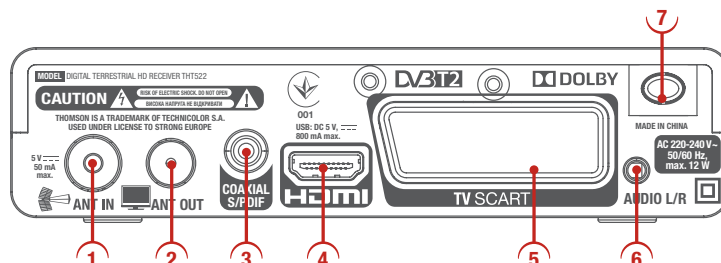

¹Зависит от местных условий приема сигнала
²Dolby и символ двойного D являются зарегистрированными товарными знаками компании Dolby Laboratories
³THOMSON не может гарантировать воспроизведение всех файлов указанных форматов, так как возможность воспроизведения зависит от использованных кодеков, скорости потока данных и разрешения видео (все форматы MPEG поддерживаются)
⁴В зависимости от наличия данных от оператора.