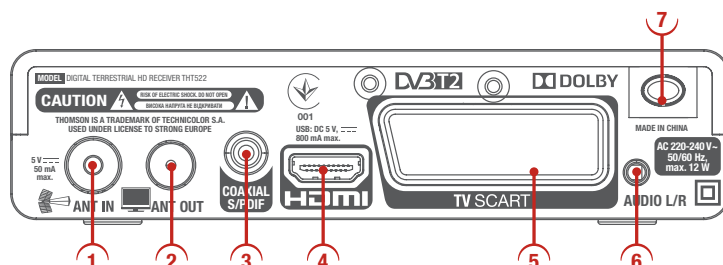

1U zavisnosti od jačine signala
2Dolby i DD simboli su registrovani zaštitni znakovi Dolby Laboratories rezolucije.
3THOMSON ne garantuje za podršku svih navedenih formata fajlova, jer to zavisi od kodeksa i
4Dostupnost u zavisnosti od emitera