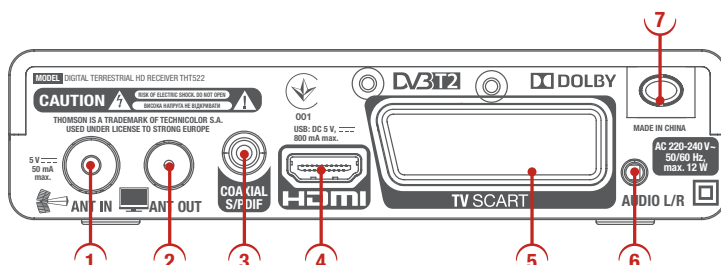

¹ În funcție de condițiile locale de semnal
² Dolby și simbolul dublu-D sunt mărci înregistrate ale Dolby Laboratories.
³ THOMSON nu poate garanta redarea fișierelor ale căror extensii sunt enumerate mai sus, deoarece aceasta depinde de codul utilizat, rata de biți și rezoluție (sunt suportate toate formatele codului MPEG).
⁴ Disponibilitatea depinde de operator