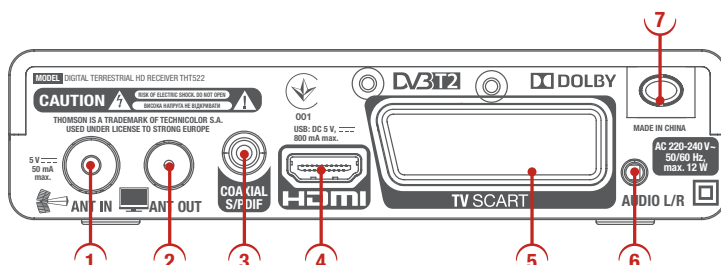

¹Зависи от местните условия на сигнал
²Dolby и двойният-D символ са регистрирани търговски марки на Dolby Laboratories.
³THOMSON не може да гарантира възпроизвеждането на файлове, въпреки изобретените разширения, тъй като зависи от използвания кодирател, битрейт на данните и резолюцията (всички MPEG кодек формати се поддържат).
⁴Наличност в зависимост от Доставчика Back panel descriptor.