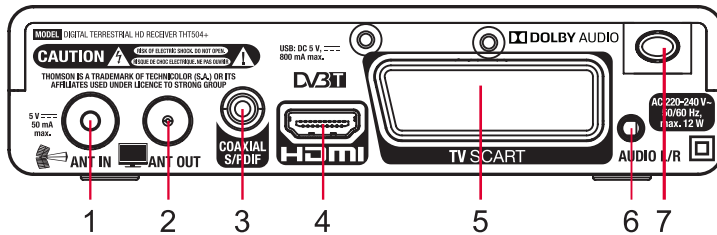

- Používateľsky priateľský diaľkový ovládač
- Ovládanie napájania USB pre úsporu energie v pohotovostnom režime
- Rýchle prepínanie kanálov: zoradenie podľa abecedy, voľné/kódované kanály
- Veľa možností manipulácie s kanálmi: uzamknutie, úprava, presunutie, zoradenie, preskočenie, odstránenie a premenovanie
- Zobrazenie posledného sledovaného kanálu po zapnutí
- Digitálny zvuk cez koaxiálny výstup (S/PDIF) pripojením k digitálnemu zosilňovaču
- Tuner UHF/VHF kompatibilný s DVB-T a s funkciou Loop-through
- Podpora aktívnej antény cez výstup 5 V
- **Pripojenia:** ANT IN, ANT OUT, TV SCART, HDMI, S/PDIF (koaxiálny), AUDIO L/R, port USB
- **Príslušenstvo:** Diaľkový ovládač, 2 batérie typu AAA

1) V závislosti od miestneho stavu signálu
2) Spoločnosť THOMSON nedokáže zaručiť prehrávanie súborov, aj napriek tomu, že uvádzame zoznam súborových prípon, pretože to závisí od použitého kodeku, prenosovej rýchlosti údajov a rozlíšenia (podporujú sa všetky formáty kodeku MPEG).
3) Dolby a symbol dvojitý D sú registrované ochranné známky spoločnosti Dolby Laboratories.
4) Dostupnosť závisí od vysielateľa

1. Antény
2. TV/prijímač (koax.)
3. Digitálny zvukový zosilňovač (koax.)
4. TV (SCART)
5. TV (HDMI)
6. Analógový zvukový zosilňovač
7. Napájací kábel

Video:

Rozlíšenie videa: 480i, 480p, 576i, 576p, 720p, 1080i, 1080p, By Native TV, By source

Zvuk:

Audio podpora: Dolby Digital Plus*/AC3+/
PCM

Režim zvuku: Stereo, Mono

Konektory:

ANT IN – samičí IEC
ANT OUT – samičí IEC
S/PDIF (koaxiálny)
HDMI
TV SCART
Audio L/R
Port USB 2.0: podporuje sa 5 V/800 mA (max.)

Všeobecné údaje:

Napájacie napätie: 220 - 240 V AC (SMPS),
50/60 Hz
Spotreba energie: 4.87 W (typ.), 12,00 W (max)
Spotreba energie v pohotovostnom režime: max. 1.0 W
Prevádzková teplota: 0 °C ~ +40 °C
Skladovacia teplota: -10 °C ~ +50 °C
Rozsah prevádzkovej vlhkosti: 10 ~ 85 % RV, bez kondenzácie
Rozmery (Š x H x V) v mm: 148 x 130 x 37
Čistá hmotnosť: 0.26 kg

*Dolby Digital Plus, Dolby Digital a symbol dvojitý D sú registrované ochranné známky spoločnosti Dolby Laboratories.

THT504+ EAN: 8717185448733

SERVICE CENTER

AT support_at@thomsonstb.net
0820 400 044
€ 0,12/Min. österr. Festnetz

DE support_de@thomsonstb.net
0180 599 96 25
€ 0,14/Min. deutsches Festnetz
€ 0,42/Min. max. Mobilfunknetz

IT support_it@thomsonstb.net
199 416 006
Da rete fissa: € 0,18 cent. al min.
Da rete mobile: € 0,49 cent. al min.
15,6 € cent. scatto alla risposta

BG support_bg@thomsonstb.net
+359 32 634451

DK support_dk@thomsonstb.net

NL support_nl@thomsonstb.net
PL support_pl@thomsonstb.net
801 702 027

CEE support_hu@thomsonstb.net
+36 1 445-26-10

FR support_fr@thomsonstb.net
0826 461 062
€ 0,15 par mn poste fixe en France

UA support_ua@thomsonstb.net
+380 (44) 228 24 73

THOMSON je ochranná známka spoločnosti Technicolor (S.A.) alebo jej pridružených spoločností a spoločnosť STRONG Group ju používa v rámci licencie.
Podlieha zmenám. V dôsledku neustáleho výskumu a vývoja sa môžu zmeniť technické špecifikácie, konštrukcia a vzhľad produktov. HDMI, logo HDMI a High-Definition Multimedia Interface sú obchodné známky alebo registrované obchodné známky spoločnosti HDMI Licensing LLC v USA a v iných krajinách, Dolby a symbol dvojitý D sú registrované ochranné známky spoločnosti Dolby Laboratories. Všetky názvy produktov sú ochranné známky alebo registrované ochranné známky ich príslušných vlastníkov.
© THOMSON 2018. Všetky práva vyhradené.