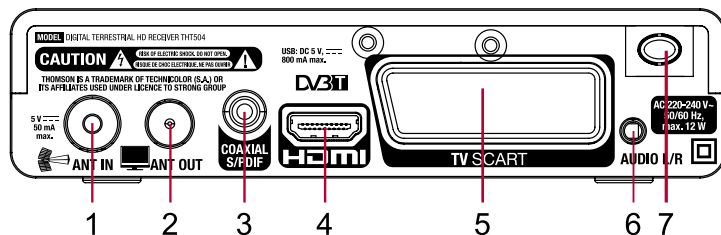

- Uporabniku prijazen daljinski upravljalnik
- USB nadzor za varčevanje z energijo v stanju pripravljenosti
- Veliko možnosti za upravljanje s kanali: zaklepanje, urejanje, premikanje, razvrščanje, preskakovanje, brisanje in preimenovanje
- Hitro preklapljanje kanalov: razvrščanje po abecedi, nekodirani/kodirani kanali
- Ponovni vklop na zadnji gledani kanal
- Digitalni izhod za zvok, preko koaksa (S/PDIF) s priklopom na digitalni ojačevalec
- Avtomatično spreminjanje PAL
- 2 igr (Sudoku in Othello)
- Kompatibilen z DVB-T, UHF/VHF kanalnik s funkcijo RF zanke (omogoča prehod na drug sprejemnik)
- 3,5 mm stereo vtičnica za povezavo z avdio ojačevalcem
- Podpora za napajanje antene, z 5 V močjo izhoda
- Uatomatska funkcija uštede energije na standby
- **Konektorji:** ANT IN, ANT OUT, koaksialni S/PDIF, HDMI, Avdio L/R, TV SCART, USB vrata
- **Dodatki:** daljinski upravljalnik, 2x AAA baterije

1. 1 Odvisno od pogojev lokalnega signala
2. 2 Ni mogoče zagotoviti predvajanja datotek, čeprav so navedene končnice. Predvajanje je namreč odvisno tudi od uporabljenih kodekov, bitne hitrosti podatkov in ločljivosti (podprti so vsi formati kodekov MPEG).
3. 3 Dolby Digital Plus, Dolby Digital in simbol dvojnega D sta blagovni znamki podjetja Dolby Laboratories.
4. 4 Dostopnost funkcije je odvisna od ponudnika programa

1. Antena
2. TV/sprejemnik (koaksialni)
3. Digitalni avdio ojačevalnik (koaksialni)
4. TV (HDMI)
5. TV (SCART)
6. Analogni avdio ojačevalnik
7. Kabel za napajanje

Demodulator:

Demodulator: COFDM; 16 QAM/64 QAM; QPSK
Način prenosa: 2 K - 8 K

Video Dekoder:

Ločljivost slike: 480i, 480p, 576i, 576p, 720p, 1080i, 1080p, By Native TV, By source
Št. slik/sek.: PAL

Avdio Dekoder:

Avdio dekodiranje: Dolby Digital Plus*/AC3+/
PCM
MPEG-2
Razpon vzorčenja: 32, 44.1, 48 KHz
Avdio možnosti: Stereo, Mono

Kanalnik:

Srednji konec: DVB-T, UHF & VHF Tuner
Frekvenčni razpon: 174 - 230 MHz (VHF) and 470 - 862 MHz (UHF)
Frekvenčni razpon (RF zanka): 47 - 862 MHz
Nivo vhodnega signala: -20 ~ -84 dBm

Sistem in spomin

Hranilni spomin: 4 MB
Sistemska spomin: 64 MB

Konektorji:

ANT IN
ANT OUT
Koaksialni S/PDIF
HDMI
TV SCART
Audio L/R
USB 2.0 vrata: podprto 5 V/800 mA (max.)

Splošni podatki:

Vhodni razpon voltov: 220 - 240 V AC (SMPS), 50/60 Hz
Poraba energije med delovanjem: 4.17W (typ.), 12.00 W (max)
Poraba energije v stanju pripravljenosti: max. 0.4 W
Temperatura med delovanjem: 0 °C ~ +40 °C
Temperatura hranjenja: -10 °C ~ +50 °C
Obseg vlažnosti za delovanje: 10 ~ 85% RH, Non-condensing
Dimenzije (Š x D x V) v mm: 148 x 130 x 37
Neto teža: 0.26kg

THT504 EAN: 8717185448597

SERVICE CENTER

AT support_at@thomsonstb.net
0820 400 044
€ 0,12/Min. österr. Festnetz

BG support_bg@thomsonstb.net
+359 32 634451

CEE support_hu@thomsonstb.net
+36 1 445-26-10

DE support_de@thomsonstb.net
0180 599 96 25
€ 0,14/Min. deutsches Festnetz
€ 0,42/Min. max. Mobilfunknetz

DK support_dk@thomsonstb.net

FR support_fr@thomsonstb.net
0826 461 062
€ 0,15 par mn poste fixe en France

IT support_it@thomsonstb.net
199 416 006
Da rete fissa: € 0,18 cent. al min.
Da rete mobile: € 0,49 cent. al min.
15,6 € cent. scatto alla risposta

NL support_nl@thomsonstb.net

PL support_pl@thomsonstb.net
801 702 027

UA support_ua@thomsonstb.net
+380 (44) 228 24 73

Ob upoštevanju vseh sprememb. Zaradi nenehnih raziskav in razvoja se tehnične specifikacije, oblika in prikazovanje lahko spremenijo. HDMI, HDMI logo ter High-Definition Multimedia Interface so blagovne znamke ali registrirane blagovne znamke podjetja HDMI Licensing LLC tako v Združenih državah Amerike kot v drugih državah. Dolby Audio in simbol dvojnega D sta blagovni znamki podjetja Dolby Laboratories. Vsa imena izdelkov so blagovne znamke ali registrirane blagovne znamke njihovih lastnikov.
© THOMSON 2018. Vse pravice pridržane.