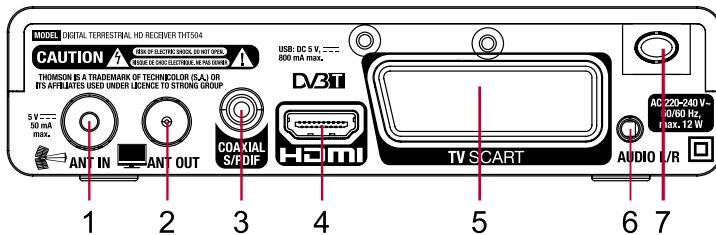

- Ovládanie napájania USB pre úsporu energie v pohotovostnom režime
- Rýchle prepínanie kanálov: zoradenie podľa abecedy, voľné/kódované kanály
- Veľa možností manipulácie s kanálmi: uzamknutie, úprava, presunutie, zoradenie, preskočenie, odstránenie a premenovanie
- Zobrazenie posledného sledovaného kanálu po zapnutí
- Digitálny zvuk cez koaxiálny výstup (S/PDIF) pripojením k digitálnemu zosilňovaču
- Automatické konvertovanie PAL
- 2 hry (Sudoku a Othello)
- Tuner UHF/VHF kompatibilný s DVB-T a s funkciou Loop-through
- 3,5 mm stereo konektor na pripojenie k zosilňovaču zvuku
- Podpora aktívnej antény cez výstup 5 V
- Funkcia úspory energie prostredníctvom automatického pohotovostného režimu
- **Pripojenia:** ANT IN, ANT OUT, TV SCART, HDMI, S/PDIF (koaxiálny), AUDIO L/R, port USB
- **Príslušenstvo:** Diaľkový ovládač, 2 batérie typu AAA

1. 1 V závislosti od miestneho stavu signálu
2. 2 Prehrávanie súborov sa nezáručuje, a to aj napriek tomu, že sú v zozname uvedené prípony, pretože to závisí od kodeku, prenosovej rýchlosti dát a použitého rozlíšenia (podporujú sa všetky formáty kodekov MPEG).
3. 3 Dolby Digital Plus, Dolby Digital a symbol dvojitý D sú registrované ochranné známky spoločnosti Dolby Laboratories.
4. 4 Dostupnosť závisí od vysielateľa

1. Antény
2. TV/prijímač (koax.)
3. Digitálny zvukový zosilňovač (koax.)
4. TV (SCART)
5. TV (HDMI)
6. Analogový zvukový zosilňovač
7. Napájací kábel

Demodulátor:

Demodulátor: COFDM; 16 QAM/64 QAM;
QPSK
Režim prenosu: 2 K - 8 K

Dekodér videa:

Rozlíšenie videa: 480i, 480p, 576i, 576p, 720p, 1080i, 1080p, By Native TV, By source
Dekódovanie a výstup videa: PAL

Dekodér zvuku:

Audio podpora: Dolby Digital Plus*/AC3+/
PCM
MPEG MusiCam Layer II
Vzorkovacia frekvencia: 32, 44,1, 48 kHz
Režim zvuku: Stereo, Mono

Tuner:

Predná strana: Tuner DVB-T, UHF a VHF
Vstupný frekvenčný rozsah: 174 - 230 MHz (VHF) a 470 - 862 MHz (UHF)
Frekvenčný rozsah funkcie Loop through: 47 - 862 MHz
Úroveň vstupného signálu: -20 ~ -84 dBm

Pamäť a systém:

Pamäť typu Flash: 4 MB
SDRAM: 64 MB

Konektory:

ANT IN - samičí IEC
ANT OUT - samičí IEC
S/PDIF (koaxiálny)
HDMI
TV SCART (RGB, CVBS, Audio L&R)
Audio L/R
Port USB 2.0: podporuje sa 5 V/800 mA (max.)

Všeobecné údaje:

Napájacie napätie: 220 - 240 V AC (SMPS), 50/60 Hz
Spotreba energie: 4.17 W (typ.), 12,00 W (max)
Spotreba energie v pohotovostnom režime: max. 0.4 W
Prevádzková teplota: 0 °C ~ +40 °C
Skladovacia teplota: -10 °C ~ +50 °C
Rozsah prevádzkovej vlhkosti: 10 ~ 85 %, RV, bez kondenzácie
Rozmery (Š x H x V) v mm: 148 x 130 x 37
Čistá hmotnosť: 0.26 kg

*Dolby Digital Plus, Dolby Digital a symbol dvojitý D sú registrované ochranné známky spoločnosti Dolby Laboratories.

THT504 EAN: 8717185448597

SERVICE CENTER

AT	support_at@thomsonstb.net 0820 400 044 € 0,12/Min. österr. Festnetz	DE	support_de@thomsonstb.net 0180 599 96 25 € 0,14/Min. deutsches Festnetz € 0,42/Min. max. Mobilfunknetz
BG	support_bg@thomsonstb.net +359 32 634451	DK	support_dk@thomsonstb.net
CEE	support_hu@thomsonstb.net +36 1 445-26-10	FR	support_fr@thomsonstb.net 0826 461 062 € 0,15 par mn poste fixe en France

IT	support_it@thomsonstb.net 199 416 006 Da rete fissa: € 0,18 cent. al min. Da rete mobile: € 0,49 cent. al min. 15,6 € cent. scatto alla risposta	NL	support_nl@thomsonstb.net
PL	support_pl@thomsonstb.net 801 702 027	UA	support_ua@thomsonstb.net +380 (44) 228 24 73

THOMSON je ochranná známka spoločnosti Technicolor (S.A.) alebo jej pridružených spoločností a spoločnosť STRONG Group ju používa v rámci licencie.
Podlieha zmenám. V dôsledku neustáleho výskumu a vývoja sa môžu zmeniť technické špecifikácie, konštrukcia a vzhľad produktov. HDMI, logo HDMI a High-Definition Multimedia Interface sú obchodné známky alebo registrované obchodné známky spoločnosti HDMI Licensing LLC v USA a v iných krajinách, Dolby Audio a symbol dvojitý D sú registrované ochranné známky spoločnosti Dolby Laboratories. Všetky názvy produktov sú ochranné známky alebo registrované ochranné známky ich príslušných vlastníkov.
© THOMSON 2018. Všetky práva vyhradené.