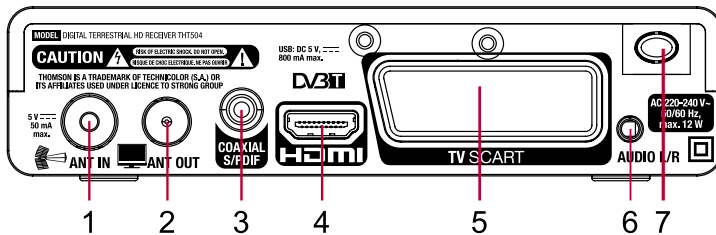

- Felhasználóbarát távirányító
- USB teljesítmény kontroll az energiatakarékossághoz készenléti módban
- Gyors csatorna listázás: alfabetikus sorrendben vagy a szabad/lekötött csatornák szerint rendszerezve
- Több csatornát kezelő opciók: rögzítés, szerkesztés, mozgatás, kiválasztás, kihagyás, törlés és átnevezés
- Utoljára nézett csatorna megjelenítése a bekapcsoláskor
- Digitális hangzás koaxiális kimeneten (S/PDIF) keresztül digitális audio erősítőhöz való csatlakoztatáskor
- Automatikus PAL konvertálás
- 2 játék (Sudoku és Othello)
- DVB-T szolgáltatásra kész, UHF/VHF Tuner automatikus utánhangolás funkcióval
- 3,5 mm sztereo jack csatlakozó erősítő csatlakozáshoz
- Aktív antenna támogatása 5 V feszültség kimenettel
- Energiatakarékos automatikus készenléti mód funkció
- **Csatlakozók:** ANT IN, ANT OUT, TV SCART, HDMI, S/PDIF (koaxiális), Audio L/R, USB port
- **Tartozékok:** Távirányító, 2x AAA elem

1. 1 A helyileg fogható jelek függvényében
2. 2 A fájlok visszajátszása nem garantált, még akkor sem, ha kiterjesztésük szerepel a listában, mivel a lejátszás függ a codec-től, a bitrátától, és a felbontástól is. (minden MPEG codec formátum támogatott).
3. 3 A Dolby Digital Plus, Dolby Digital és dupla-D szimbólum a Dolby Laboratórium regisztrált védjegyei.
4. 4 Elérhetősége a műsorszolgáltatótól függ.

1. Antenna bemenet
2. TV/vevőkészülék (koaxiális) kimenet
3. S/PDIF koaxiális digitális hang kimenet
4. TV (HDMI)
5. TV (SCART)
6. Analóg hang kimenet (3,5mm sztereo jack)
7. Hálózati kábel

Demodulátor:

Demodulátor: COFDM; 16 QAM/64 QAM;
QPSK
Átviteli mód: 2 K - 8 K

Videó:

Video felbontás: 480i, 480p, 576i, 576p, 720p, 1080i, 1080p, By Native TV, By source

Dekódolás & Videó Kimenet:

PAL

Audio:

Audio támogatás: Dolby Digital Plus*/AC3+/
PCM
MPEG MusiCam Layer II
32, 44,1, 48 kHz
Sztereo, Mono

Tuner:

Bemeneti fokozat: DVB-T, UHF & VHF Tuner
Frekvencia-tartomány bemenet: 174 - 230 MHz (VHF) és 470 - 862 MHz (UHF)
Frekvencia tartomány utánhangolás: 47 - 862 MHz
Bemeneti jelszint: -20 ~ -84 dBm

Memória és Rendszer:

Flash memória: 4 MB
SDRAM: 64 MB

Csatlakozók:

ANT IN - IEC anya
ANT OUT - IEC apa
HDMI
TV SCART
S/PDIF (koaxiális)
Audio L/R
USB 2.0 port: 5 V/800 mA (max.) támogatott

Általános adatok:

Bemeneti feszültség: 220 - 240 V AC (SMPS), 50/60 Hz
Teljesítmény-felvétel: 4.17 W (typ.), 12.00 W (max)
Teljesítmény-felvétel készenléti módban: max. 0.4 W
Működési hőmérséklet: 0 °C ~ +40 °C
Tárolási hőmérséklet: -10 °C ~ +50 °C
Működési páratartalom: 10 ~ 85%, RH, Non-condensing
Méretek (Szé x Mé x Ma), mm: 148 x 130 x 37
Nettó tömeg: 0.26 kg

*A Dolby Digital Plus, Dolby Digital, Dolby Audio és dupla-D szimbólum a Dolby Laboratórium regisztrált védjegyei.

THT504 EAN: 8717185448597

SERVICE CENTER

AT support_at@thomsonstb.net
0820 400 044
€ 0,12/Min. österr. Festnetz

DE support_de@thomsonstb.net
0180 599 96 25
€ 0,14/Min. deutsches Festnetz
€ 0,42/Min. max. Mobilfunknetz

BG support_bg@thomsonstb.net
+359 32 634451

DK support_dk@thomsonstb.net

CEE support_hu@thomsonstb.net
+36 1 445-26-10

FR support_fr@thomsonstb.net
0826 461 062
€ 0,15 par mn poste fixe en France

IT support_it@thomsonstb.net
199 416 006

Da rete fissa: € 0,18 cent. al min.
Da rete mobile: € 0,49 cent. al min.
15,6 € cent. scatto alla risposta

NL support_nl@thomsonstb.net

PL support_pl@thomsonstb.net
801 702 027

UA support_ua@thomsonstb.net
+380 (44) 228 24 73

A THOMSON márkanév a Technicolor (S.A.) vagy leányvállalatai bejegyzett márkák és védjegyek, melyet engedélyük alapján használ a STRONG Group.
Változtatás jogát fenntartjuk. A folyamatos kutatási és fejlesztési tevékenységünk következtében a termékek műszaki specifikációja, megjelenése megváltozhat. A HDMI, a HDMI embléma és a High-Definition Multimedia Interface védjegye vagy bejegyzett védjegye a HDMI Licensing LLC-nek az Egyesült Államokban és más országokban, a Dolby Audio és dupla-D szimbólum a Dolby Laboratórium regisztrált védjegyei. Minden termékén tulajdonosának védjegye, vagy bejegyzett védjegye.
© THOMSON 2018. Minden jog fenntartva.