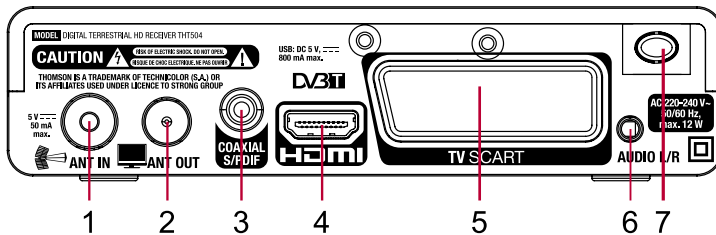

- Daljinski upravljač prilagođen korisniku
- Kontrola napajanja USB-a radi čuvanja energije u stanju pripravnosti (standby)
- Brzo preskakanje programa: sortiranje po abecedi, besplatni/skremblirani programi
- Mnoge opcije za upravljanje programima; zaključavanje, uređivanje, pomicanje, sortiranje, preskakanje, brisanje ili preimenovanje
- Izlaz za digitalni audio zvuk (S/PDIF) za priključivanje na digitalno pojačalo
- Uključuje se na posljednjem gledanom programu
- Automatsko pretvaranje PAL formata
- 2 Igre (Sudoku and Othello)
- Usklađen sa DVB-T sa uređajem, UHF/VHF Tjuner sa funkcijom Loop-through
- 3,5mm stereo utikač za priključivanje na audio pojačalo
- Potpora aktivne antene uz pomoć izlazne snage od 5 V
- Standby funkcija za čuvanje energije
- **Priključci:** ANT IN, ANT OUT, TV SCART, HDMI, S/PDIF (koaksijalni), Audio L/R, USB utor
- **Dodaci:** Daljinski upravljač, 2x baterije (AAA tip)

1. 1 Ovisi o uvjetima lokalnog signal.
2. 2 Reprodukcijska datoteka nije zajamčena iako su datotečni nastavci možda na popisu, jer to ovisi o kodeku, broju bitova u sekundi i razlučivosti (podržani su svi formati MPEG kodeka).
3. 3 Dolby Digital Plus, Dolby Digital i dupli-D simbol su registrirani zaštitni znaci Dolby Laboratorija
4. 4 Dostupnost ovisi o predajniku.

1. Antena
2. TV/Prijamnik (koaksijalni)
3. Digitalno pojačalo zvuka (koaksijalni)
4. TV (HDMI)
5. TV (SCART)
6. Analogno pojačalo zvuka
7. Kabel za napajanje

Demodulator:

Demodulator: COFDM; 16 QAM/64 QAM;
QPSK
Transmisijski režim: 2 K - 8 K

Video dekođer:

Video rezolucija: 480i, 480p, 576i, 576p, 720p, 1080i, 1080p, By Native TV, By source
Decoding & Video Out: PAL

Audio Decoder:

Podržavanje formata zvuka: Dolby Digital Plus*/AC3+/
PCM
MPEG MusiCam Layer II
Frekvencija uzorkovanja: 32, 44.1, 48 KHz
Audio režim: Stereo, Mono

Tjuner:

Prednji kraj: DVB-T, UHF & VHF tjuner
Opseg ulazne frekvencije: 174 - 230 MHz (VHF) and 470 - 862 MHz (UHF)
Frekvencijski opseg prolazne petlje: 47 - 862 MHz
Jačina ulaznog signala: -82 ~ -20 dBm

Sustav i memorija:

Flash memorija: 4 MB
SDRAM: 64 MB

Priključci:

ANT IN - IEC ženski
ANT OUT - IEC muški
HDMI
TV SCART
S/PDIF (koaksijalni)
Audio L/R
USB 2.0 port: 5 V/800 mA (max.) podržani

Općeniti podaci:

Napajanje: 220 - 240 V AC (SMPS), 50/60 Hz
Potrošnja energije: 4.17 W (typ.), 12.00 W (max)
Potrošnja energije u stanju pripravnosti: max. 0.4 W
Temperatura tijekom pohrane: 0 °C ~ +40 °C
Raspon vlage tijekom rada: 10 ~ 85% RH, Non-condensing
Veličina (WxDxH) u milimetrima: 148 x 130 x 37
Neto težina: 0.26 kg

*Dolby Digital Plus, Dolby Digital i dupli-D simbol su registrirani zaštitni znaci Dolby Laboratorija

THT504 EAN: 8717185448597

SERVICE CENTER

AT support_at@thomsonstb.net
0820 400 044
€ 0,12/Min. österr. Festnetz

DE support_de@thomsonstb.net
0180 599 96 25
€ 0,14/Min. deutsches Festnetz
€ 0,42/Min. max. Mobilfunknetz

IT support_it@thomsonstb.net
199 416 006
Da rete fissa: € 0,18 cent. al min.
Da rete mobile: € 0,49 cent. al min.
15,6 € cent. scatto alla risposta

BG support_bg@thomsonstb.net
+359 32 634451

DK support_dk@thomsonstb.net

NL support_nl@thomsonstb.net
PL support_pl@thomsonstb.net
801 702 027

CEE support_hu@thomsonstb.net
+36 1 445-26-10

FR support_fr@thomsonstb.net
0826 461 062
€ 0,15 par mn poste fixe en France

UA support_ua@thomsonstb.net
+380 (44) 228 24 73

THOMSON je zaštitni znak tvrtke Technicolor (S.A.) ili njezinih podružnica i koristi se pod licencom tvrtke STRONG Group. Podložno promjenama. Zbog kontinuiranog istraživanja i razvoja tehničkih specifikacija, dizajn i izgled proizvoda se može promijeniti. HDMI, njegov logo i Multimedia Interface) zaštitni su znakovi ili zaštićene trgovačke marke HDMI-jeva licenciranja LLC-a u SAD-u i drugim državama. Dolby Audio i dupli D simbol su registrirani zaštitni znaci Dolby Laboratorija. Sva imena proizvoda su zaštitni znaci ili registrirani zaštitni znaci svojih vlasnika. © THOMSON 2018. Sva prava pridržana