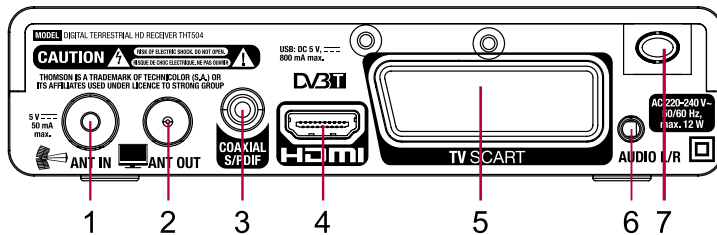

- USB контрол на захранването, за икономия на енергия в режим готовност
- Бърза смяна на канали: сортиране по азбучен, свободен/кодирани канал
- Много опции за канали: заключване, редактиране, преместване, сортиране, прескачане, изтриване и преименуване
- Старт от последно гледан канал
- Цифров звук през коаксиален изход (S/PDIF) за връзка към Домашно кино или цифров усилвател
- Автоматично конвертиране на PAL
- 2 игри (Судоку и Отело)
- DVB-T съвместим, UHF/VHF тунер с преход функция
- 3,5 мм стерео жак за връзка към аудио усилвател
- Поддръжка на активна антена чрез 5 V изход
- Икономия на енергия с функция автоматично изключване
- **Свързване:** ANT IN, ANT OUT, TV SCART, HDMI, S/PDIF (коаксиален), AUDIO L/R, USB порт
- **Акcesoари:** Дистанционно, 2x AAA батерии

1. 1 Зависи от местните условия на сигнал
2. 2 Възпроизвеждането на файлове не може да се гарантира, въпреки изброените разширения, тъй като зависи от кодек, битрейт данни и използваната резолюция (всички MPEG кодек формати се поддържат)
3. 3 Dolby Digital Plus, Dolby Digital и двойно-D са регистрирана търговска марка на Dolby Laboratories.
4. 4 Налично в зависимост от оператора

1. Антена
2. ТВ/Приемник (коакс)
3. Цифрови аудио усилвател (коакс)
4. ТВ (HDMI)
5. ТВ (SCART)
6. Аудио усилвател
7. Захранващ кабел

Демодулатор:

Демодулатор: COFDM ; 16 QAM/64 QAM;
QPSK

Режим на трансмисия: 2 K - 8 K

Видео декодер:

Видео резолюция: 480i, 480p, 576i, 576p, 720p, 1080i, 1080p, By Native TV, By source

Decoding & Video Out: PAL

Звуков декодер:

Поддръжка звук: Dolby Digital Plus*/AC3+/
PCM
MPEG MusiCam Layer II

Честота на дискретизация: 32, 44.1, 48 KHz

Звуков режим: Stereo, Mono

Тунер:

Основни характеристики: DVB-T, UHF & VHF Тунер
Входен честотен обхват: 174 - 230 MHz (VHF) and
470 - 862 MHz (UHF)

Обхват на преход изход: 47 - 862 MHz

Сигнал ниво: -20 ~ -84 dBm

Памет и система:

Флаш памет: 4 MB
Системна памет: 64 MB

Конектори:

ANT IN - IEC Женска
ANT OUT - IEC Мъжка
HDMI
TV SCART
S/PDIF (коаксиален)
Audio L/R
USB 2.0 порт: 5 V/800 mA (max.) поддържан

Основни данни:

Захранващо напрежение: 220 - 240 V AC (SMPS),
50/60 Hz
Консумация: 4.17 W (typ.), 12.00 W (max)
Консумация в режим готовност: max. 0.4 W
Работна температура: 0 °C ~ +40 °C
Температура на съхранение: -10 °C ~ +50 °C
Работна влажност: 10 ~ 85% RH,
некондензираща
148 x 130 x 37
Тегло нето: 0.26 kg

*Dolby Digital Plus, Dolby Digital и двойно-D са регистрирана търговска марка на Dolby Laboratories

THT504 EAN: 8717185448597

SERVICE CENTER

AT support_at@thomsonstb.net
0820 400 044
€ 0,12/Min. österr. Festnetz

DE support_de@thomsonstb.net
0180 599 96 25
€ 0,14/Min. deutsches Festnetz
€ 0,42/Min. max. Mobilfunknetz

BG support_bg@thomsonstb.net
+359 32 634451

DK support_dk@thomsonstb.net

CEE support_hu@thomsonstb.net
+36 1 445-26-10

FR support_fr@thomsonstb.net
0826 461 062
€ 0,15 par min poste fixe en France

IT support_it@thomsonstb.net
199 416 006
Da rete fissa: € 0,18 cent. al min.
Da rete mobile: € 0,49 cent. al min.
15,6 € cent. scatto alla risposta

NL support_nl@thomsonstb.net

PL support_pl@thomsonstb.net
801 702 027

UA support_ua@thomsonstb.net
+380 (44) 228 24 73

THOMSON е търговска марка на Technicolor (SA) или нейните клонове използвана чрез лиценз от STRONG Group. Обект на изменения: В следствие на непрекъснатите изследвания и разработки, техническите спецификации, дизайна и изгледа на продукта, могат да бъдат променени. HDMI, логото HDMI и High-Definition Multimedia Interface са запазени търговски марки или регистрирани такива на HDMI Licensing LLC в САЩ и други държави, Dolby Audio и двоен знак D са регистрирани търговски марки на Dolby Laboratories. Всички имена на продукти са търговски марки или регистрирани търговски марки на съответните собственици. © THOMSON 2018. Всички права запазени.