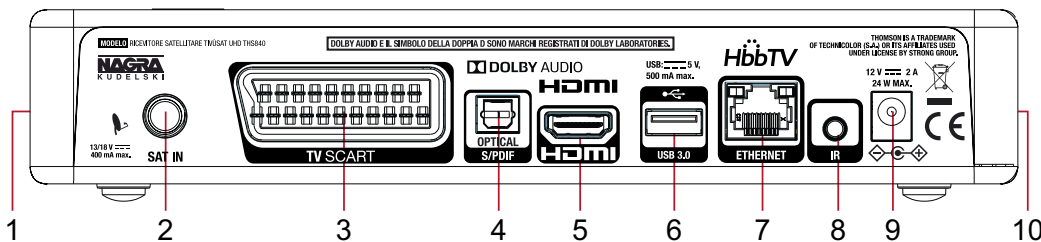

1. 1 Esclusi i contenuti 4K UHD ECP
2. 2 Soggetti alle condizioni di ricezione locali
3. 3 STRONG non può garantire la riproduzione di tutti i files anche se le estensioni sono elencate, in quanto dipende dalla dimensione del file, codec, bit rate.
4. 4 Per accedere ad internet collegare il decoder alla rete. I servizi di TV on demand o OTT accessibili a questo decoder sono erogati da terze parti.
5. 5 La disponibilità dipende dal broadcaster
6. 6 Dolby Audio e il simbolo della doppia D sono marchi registrati di Dolby Laboratories.

1. Dispositivi USB
2. Antenna Satellitare
3. TV SCART
4. Amplificatore audio digitale
5. TV (HDMI)
6. Dispositivi USB
7. Ethernet
8. Estensione infrarosso
9. Alimentazione
10. Smart card

Video

Max. video resolution: 2160p
Aspect ratio: 4:3 e 16:9
Risoluzione video: HDMI: 480i/480p, 576i/576p, 720p, 1080i, 1080p, 4Kx2K
SCART: PAL

Audio

Modo Audio: Stereo L/R, Dolby® Digital, Dolby® Digital Plus*

Sintonizzatore

Type1 F Type, IEC169-24, Femmina
Frequenza d'ingresso: 950 – 2150 MHz
Impedenza d'ingresso: 75 Ohm squilibrato
Livello segnale: -65 to -25 dBm

Alimentazione LNB: 13/18 V DC (+/- 1 V), max. 400 mA, protezione da sovraccarico
Versione DiSeqC: 1.0/1.2/1.3

Conessioni

SAT IN
S/PDIF (ottico)
2x lettori smartcard
HDMI
TV SCART (RGB, CVBS, Audio L&R)
Ethernet (RJ45)
IR (infrarosso)
2 porte USB 2.0/3.0 tipo A: 5 V/500 mA (max.) supportato
Alimentazione principale DC (12V / 2A)

Dati Generali

Wi-Fi: 2x2 MIMO 2.4 GHZ/5 GHZ Dual Band 802.11a/b/g/n/ac
Alimentazione elettrica: 100 - 240 V AC 50/60 Hz
Temperatura di ingresso: 12 V DC, 2 A
Consumo: max. 24 W, typ. 6 W
Consumo in stand-by: max 1 W
Temperatura di funzionamento: 0 ~ +40 °C
Temperatura di immagazzinamento: -10 ~ +70 °C
Umidità relativa: 10 ~ 95%
RH, non condensante
Dimensioni (L x A x P) in mm: 225 x 160 x 36
Peso in kg: 0.46

*Dolby Audio e il simbolo della doppia D sono marchi registrati di Dolby Laboratories.

EAN THS840: 9120072371196

SERVICE CENTER		IT	
AT	support_at@thomsonstb.net 0820 400 044 € 0,12/Min, österr. Festnetz	DE	support_de@thomsonstb.net 0180 599 96 25 € 0,14/Min, deutsches Festnetz € 0,42/Min, max. Mobilfunknetze
BG	support_bg@thomsonstb.net +359 32 634451	NL	support_nl@thomsonstb.net
CEE	support_hu@thomsonstb.net +36 1 445-26-10	FR	support_fr@thomsonstb.net
	PL	UA	support_ua@thomsonstb.net +380 (44) 238 61 50