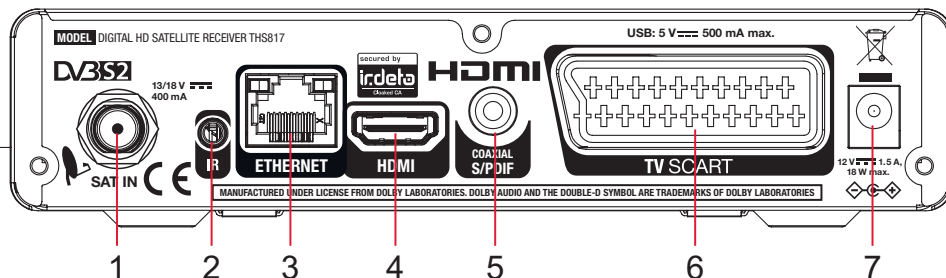

1 Abhängig von lokalen Empfangsbedingungen
2 Dolby Digital Plus, Dolby Digital und das Doppel-D Symbol sind eingetragene Warenzeichen von Dolby Laboratories
3 Die Wiedergabe von Dateien kann nicht garantiert werden, selbst wenn das Format mit dem hier aufgeführten übereinstimmt, da die Wiedergabe von den verwendeten Codecs, Bitraten und Auflösungen abhängt (alle MPEG-Formate werden unterstützt).
4 Verfügbarkeit abhängig vom Serviceanbieter/Teletext via TV-Fernbedienung nur über den SCART-Anschluss
5 Die vorkonfigurierten Satelliten sind: Astra 19.2E, Astra 23.5E, Astra 28.2E, HotBird 13.0E und Eutelsat 9.0E

1. Satellitenantenne
2. Infrarot Empfänger(optional erhältlich)
3. Ethernet
4. TV (HDMI)
5. Digitaler Audioverstärker
6. TV (SCART)
7. Netzadapter

Video Decoder

Bildformat: 4:3 and 16:9, Pan & Scan, Letterbox, Kombiniert
Bildfrequenz: PAL and NTSC

Audio Decoder

Audiomodus: Mono L/R, Stereo
Audio Unterstützung: Dolby Digital Plus*

Tuner

Eingangsfrequenz: 950 – 2150 MHz
Eingangspegel: -65 dBm ~ -25 dBm
LNB Speisung: 13/18 V DC (+/- 1 V), max. 400 mA, Überspannungsschutz
DiSEqC Version: 1.0, 1.1, 1.2, GOTO X und SatCR unterstützt

Allgemeine Daten

Netzspannung: 100 - 240 V AC, 50/60 Hz
Eingangsspannung: 12 V DC, 1,5 A
Stromverbrauch: max. 18 W
Stromverbrauch in Standby: max. 0.5 W
Betriebstemperatur: 0° C bis +40° C
Lagertemperatur: -10° C bis +70° C
Feuchtigkeit: 10 %-95 % RH, nicht-kondensierend
Größe (B x T x H) in mm: 168 x 105 x 41
Gewicht (kg): 0.30

*Dolby Digital Plus, Dolby Digital und das Doppel-D Symbol sind eingetragene Warenzeichen von Dolby Laboratories

EAN THS817: 9120072371202

SERVICE CENTER

support_at@thomsonstb.net

AT 0820 400 044

€ 0,12/Min. österr. Festnetz