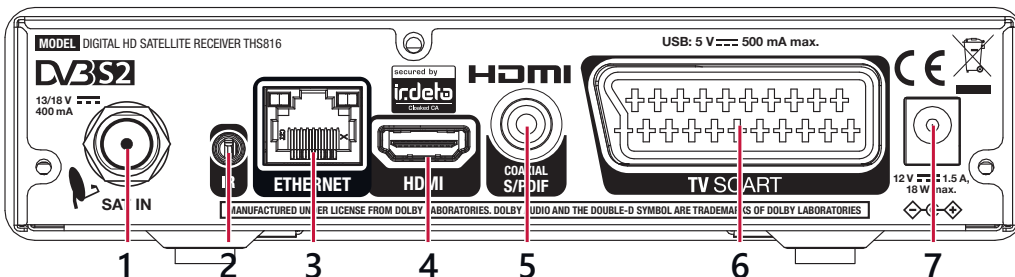

1. Abhängig von lokalen Empfangsbedingungen
2. Dolby Digital Plus, Dolby Digital und das Doppel-D Symbol sind eingetragene Warenzeichen von Dolby Laboratories
3. Die Wiedergabe von Dateien kann nicht garantiert werden, selbst wenn das Format mit dem hier aufgeführten übereinstimmt, da die Wiedergabe von den verwendeten Codecs, Bitraten und Auflösungen abhängt (alle MPEG-Formate werden unterstützt).
4. Verfügbarkeit abhängig vom Serviceanbieter/Teletext via TV-Fernbedienung nur über den SCART-Anschluss
5. Die vorkonfigurierten Satelliten sind: Astra 19.2E, Astra 23.5E, Astra 28.2E, HotBird 13.0E und Eutelsat 9.0E

1. Satellitenantenne
2. Infrarot Empfänger
3. Ethernet
4. TV (HDMI)
5. Digitaler Audioverstärker
6. TV (SCART)
7. Netzadapter

Video Decoder

Bildformat: 4:3 and 16:9, Pan & Scan, Letterbox, Kombiniert
Bildfrequenz: PAL and NTSC

Audio Decoder

Audiomodus: Mono L/R, Stereo
Audio Unterstützung: Dolby Digital Plus*

Tuner

Eingangsfrequenz: 950 – 2150 MHz
Eingangsspegel: -65 dBm ~ -25 dBm
LNB Speisung: 13/18 V DC (+/- 1 V), max. 400 mA, Überspannungsschutz
DiSEqC Version: 1.0, 1.1, 1.2, GOTO X und SatCR unterstützt

Allgemeine Daten

Netzspannung: 100 - 240 V AC, 50/60 Hz
Eingangsspannung: 12 V DC, 1,5 A
Stromverbrauch: max. 18 W
Stromverbrauch in Standby: max. 0.5 W
Betriebstemperatur: 0° C bis +40° C
Lagertemperatur: -10° C bis +70° C
Feuchtigkeit: 10 %-95 % RH, nicht-kondensierend
Größe (B x T x H) in mm: 171 x 118 x 41
Gewicht (kg): 0.29

*Dolby Digital Plus, Dolby Digital und das Doppel-D Symbol sind eingetragene Warenzeichen von Dolby Laboratories

EAN THS816: 9120072370618

SERVICE CENTER

support_at@thomsonstb.net

AT 0820 400 044

€ 0,12/Min. österr. Festnetz

THOMSON ist eine Marke von Technicolor (S.A.) oder seinen Vertretern lizenziert zur Nutzung an die STRONG Gruppe. Irrtum und technische Änderungen vorbehalten. In Folge kontinuierlicher Forschung und Entwicklung können sich Spezifikationen, Form und Aussehen der Produkte ändern. Die Begriffe HDMI und HDMI High-Definition Multimedia Interface sowie das HDMI-Logo sind Marken oder eingetragene Marken von HDMI Licensing Administrator, Inc. in den Vereinigten Staaten und anderen Ländern. In Lizenz von Dolby Laboratories gefertigt. Dolby Audio, Dolby Digital, Dolby Digital Plus und das Doppel-D-Symbol sind eingetragene Warenzeichen von Dolby Laboratories. ASTRA ist ein eingetragenes Warenzeichen von SES ASTRA, Eutelsat und Hot Bird sind eingetragene Warenzeichen von Eutelsat Communications. Alle anderen Produktnamen sind Warenzeichen oder eingetragene Warenzeichen der jeweiligen Eigentümer.
© THOMSON 2019. Alle Rechte vorbehalten.