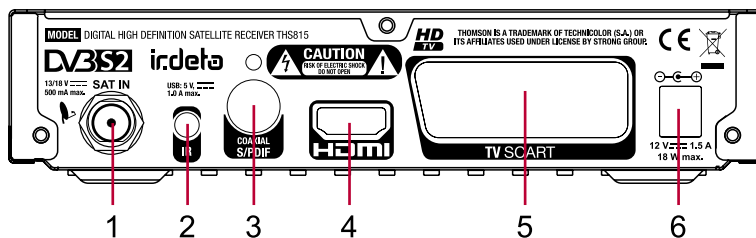

1. 1 Podlieha miestnym podmienkam príjmu
2. 2 Predpokladom je aktivovaná a platná karta Smartcard kódovacieho štandardu Irdeto
3. 3 Prehrávanie súborov sa nedá zaručiť, a to aj napriek tomu, že sú v zozname uvedené prípony, pretože to závisí od kodeku, prenosovej rýchlosti dát a použitého rozlíšenia (podporujú sa všetky formáty kodekov MPEG).
4. 4 Dostupnosť závisí od vysielania/teletext cez diaľkový ovládač TV je dostupný len cez konektor SCART
5. 5 Dolby Digital Plus, Dolby a dvojitý symbol D sú registrované obchodné značky spoločnosti Dolby Laboratories.

1. Satelitná anténa
2. Infračervený roziširovač
3. Digitálny audio zosilňovač
4. TV (HDMI)
5. TV (SCART)
6. Sieťový adaptér

Obrazu

Výstup obrazu: Scart: 576i, CVBS/RGB
HDMI: 576i, 576p, 720p, 1080i, 1080p s HDCP

Zvuku:

Režim zvuku: Monofónny L/P, stereofónny
Podpora zvuku: Dolby Digital Plus*

Tuner

LNB napájanie: 13/18 V DC (+/- 1 V), max. 500 mA, prepätová ochrana
Verzie DiSEqC: 1.0, 1.1, 1.2, Goto X

Všeobecné údaje

Zdroj: 100 - 240 V AC ~ 50/60 Hz
Vstupné napätie: 12 V DC, 1,5 A
Spotreba energie: max. 18 W, typ. 7 W
Spotreba energie v pohotovostnom režime: max. 0,5 W
Prevádzková teplota: 0 °C až +40 °C
Teplota uskladnenia: -10° C až +50 °C
Rozsah prevádzkovej vlhkosti: 10 ~ 85 % relatívnej vlhkosti, bez kondenzácie
Rozmery (Š x H x V) v mm: 170 x 128 x 39
Hmotnosť v kg: 0,36

* Dolby Digital Plus, Dolby Digital a dvojitý symbol D sú registrované obchodné značky spoločnosti Dolby Laboratories.

EAN THS815: 8717185449600

SERVICE CENTER

AT	support_at@thomsonstb.net 0820 400 044 € 0,12/Min. österr. Festnetz	DE	support_de@thomsonstb.net 0180 599 96 25 € 0,14/Min. deutsches Festnetz € 0,42/Min. max. Mobilfunknetz
BG	support_bg@thomsonstb.net +359 32 634451	DK	support_dk@thomsonstb.net
CEE	support_hu@thomsonstb.net +36 1 445-26-10	FR	support_fr@thomsonstb.net 0826 461 062 € 0,15 par mn poste fixe en France

IT	support_it@thomsonstb.net 199 416 006 Da rete fissa: € 0,18 cent. al min. Da rete mobile: € 0,49 cent. al min. 15,6 € cent. scatto alla risposta	NL	support_nl@thomsonstb.net
PL	support_pl@thomsonstb.net 801 702 027	UA	support_ua@thomsonstb.net +380 (44) 238 61 50