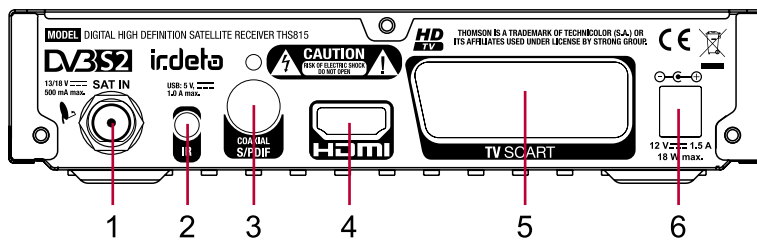

1. 1 Závisejí na místních podmínkách příjmu
2. 2 Předpokladem je aktivovaná a platná karta smartcard Irdeto
3. 3 Přehrávání souborů nemůžeme garantovat, a to ani tehdy, když je přípona podporovaného typu, protože záleží na použitém kodeku, datovém toku a rozlišení (jsou podporovány všechny formáty kodeku MPEG).
4. 4 Dostupnost závisí na vysílání / Teletext pomocí dálkového ovládání TV je k dispozici pouze na konektoru SCART

1. Satelitní anténa
2. IČ extender
3. Digitální zesilovač zvuku
4. TV (HDMI)
5. TV (SCART)
6. Napájecí adaptér

Video:

Rozlišení obrazu: Scart: 576i, CVBS/RGB
HDMI: 576i, 576p, 720p, 1080i, 1080p s HDCP

Audio:

Zvukový režim: Mono L/R, Stereo
Podpora zvuku: Dolby Digital Plus⁵

Tuner

Napájení LNB: 13/18 V DC (+/- 1 V), max. 500 mA, ochrana proti přetížení
Verze DiSeqC: 1.0, 1.1, 1.2, Goto X

Obecné údaje

Napájení: 100 - 240 V AC 50/60 Hz
Výstupní napětí: 12 V DC, 1,5 A
Příkon: max. 18 W, typ. 7 W
Příkon v pohotovostním režimu: max. 0,5 W
Provozní teplota: 0 °C až +40 °C
Skladovací teplota: -10 °C až +50 °C
Rozsah provozní vlhkosti: 10 ~ 85% RH, bez kondenzace
Rozměry (Š x H x V) v mm: 170 x 128 x 39
Hmotnost v kg: 0,36

* Dolby Digital Plus, Dolby Digital a symbol dvojitěho D jsou registrované ochranné známky společnosti Dolby Laboratories

EAN THS815: 8717185449600

SERVICE CENTER

AT	support_at@thomsonstb.net 0820 400 044 € 0,12/Min, österr. Festnetz	DE	support_de@thomsonstb.net 0180 599 96 25 € 0,14/Min, deutsches Festnetz € 0,42/Min, max. Mobilfunknetz
BG	support_bg@thomsonstb.net +359 32 634451	DK	support_dk@thomsonstb.net
CEE	support_hu@thomsonstb.net +36 1 445-26-10	FR	support_fr@thomsonstb.net 0826 461 062 € 0,15 par min poste fixe en France

IT	support_it@thomsonstb.net 199 416 006 Da rete fissa: € 0,18 cent. al min. Da rete mobile: € 0,49 cent. al min. 15,6 € cent. scatto alla risposta	NL	support_nl@thomsonstb.net
PL	support_pl@thomsonstb.net 801 702 027	UA	support_ua@thomsonstb.net +380 (44) 238 61 50