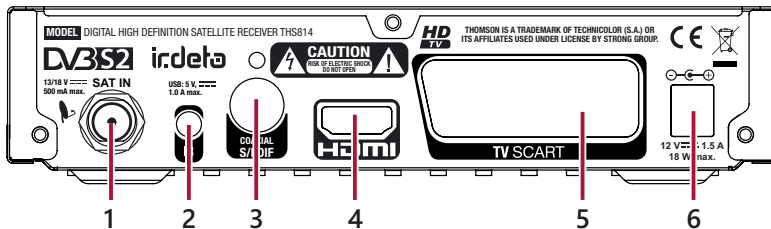

1. Abhängig von lokalen Empfangsbedingungen
2. Voraussetzung für die Entschlüsselung ist eine gültige freigeschaltete Irdeto Smartkarte
3. Dolby Digital Plus, Dolby Digital und das Doppel-D Symbol sind eingetragene Warenzeichen von Dolby Laboratories
4. Die Wiedergabe von Dateien kann nicht garantiert werden, selbst wenn das Format mit dem hier aufgeführten übereinstimmt, da die Wiedergabe von den verwendeten Codecs, Bitraten und Auflösungen abhängt (alle MPEG-Formate werden unterstützt).
5. Verfügbarkeit abhängig vom Serviceanbieter/Teletext via TV-Fernbedienung nur über den SCART-Anschluss
6. Diese Funktion kann verfügbare Satelliten für die bestehende Satellitenanlage finden. Die vorkonfigurierten Satelliten sind: Astra 19.2E, Astra 23.5E, Astra 28.2E, HotBird 13.0E und Eutelsat 9.0E

1. Satellitenantenne
2. Infrarot Empfänger
3. Digitaler Audioverstärker
4. TV (HDMI)
5. TV (SCART)
6. Netzadapter

Video

Video Ausgang: Scart: 576i, CVBS with CGMS-A
HDMI: 576i, 576p, 720p, 1080i, 1080p with HDCP (zukünftige Software)

Audio

Audio Modus: Mono L/R, Stereo
Audio Unterstützung: Dolby Digital Plus*

Tuner

LNB Speisung: 13/18 V DC (+/- 1 V), max. 500 mA, Überspannungsschutz
DiSEqC Version: 1.0, 1.1, 1.2, GOTO X

Allgemeine Daten

Netzspannung: 100 - 240 V AC 50/60 Hz
Eingangsspannung: 12 V DC, 1,5 A
Stromverbrauch: max. 18 W
Stromverbrauch in Standby: max. 0,5 W
Betriebstemperatur: 0° C to +45° C
Lagertemperatur: -10° C to +50° C
Feuchtigkeit: 10 %-95 % RH, nicht-kondensierend
Größe (B x T x H) in mm: 170 x 128 x 39
Gewicht (kg): 0,35

EAN THS814 mit ORF Karte: 9120072370526
EAN THS814 ohne ORF Karte: 8717185449808

*Dolby Digital Plus, Dolby Digital und das Doppel-D Symbol sind eingetragene Warenzeichen von Dolby Laboratories

SERVICE CENTER

support_at@thomsonstb.net

AT 0820 400 044

€ 0,12/Min. österr. Festnetz