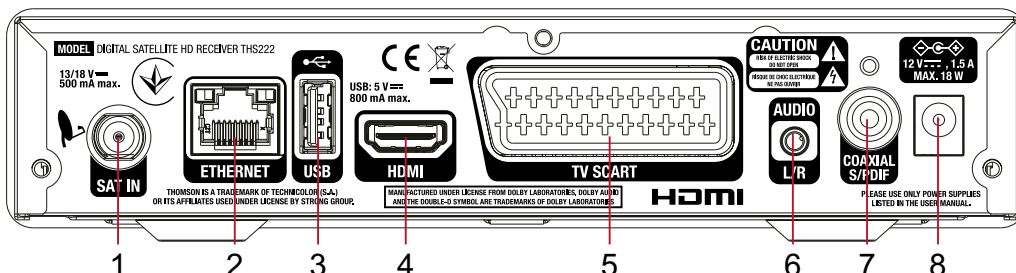

1 В залежності від місцевих умов прийому сигналу
2 Dolby та емблема з подвійним «D» – зареєстровані торговельні марки компанії Dolby Laboratories.
3 Відтворення всіх файлів не гарантується. Навіть у випадку, коли тип файлу наведено у списку таких, що підтримуються, можливість його відтворення також залежить від кодека, який в ньому використовується, швидкості потоку та його роздільної здатності (всі формати MPEG кодеків підтримуються).
4 В залежності від наявності даних від оператора

1. Супутникова антена
2. Ethernet
3. USB
4. До телевізора (HDMI)
5. До телевізора (SCART)
6. Аудіо Л/П
7. Цифровий підсилювач звуку
8. Блок живлення

Відео

Відеоформати: MP@HL, MPEG-4 H.264/AVC

Роздільна

здатність відео: PAL 50Hz: 576i, 576p, 720p, 1080i, 1080p
NTSC 60Hz: 480i, 480p, 720p, 1080i, 1080p

Аудіо

Аудіорежими: моно л/п, стерео

Підтримка звуку: E-AC3, Dolby Digital, Dolby Digital Plus*

Частота дискретизації: 32, 44.1, 48 кГц

Тюнер

Живлення LNB: 13/18V DC (+/- 5%), макс. 0.5A,

захист по перевантаженню

Версія перемикача: DiSEqC 1.0, 1.1

LNB додатково: Universal, SatCR (макс. до 8 користувачів)

Опції моторного приводу: DiSEqC 1.2, GotoX (DiSEqC 1.3)

*Dolby Digital, Dolby Digital Plus та емблема з подвійним «D» – зареєстровані торговельні марки компанії Dolby Laboratories.

Загальні характеристики

Блок живлення: AC 100 – 240 В ~ 50/60 Гц

Вхідна напруга: DC 12 В, 1.5 А

Споживана потужність: макс. 18 Вт, тип. 5 Вт

Споживана потужність у режимі очікування: макс. 1.0 Вт

Діапазон робочих температур: 0 ~ +40 °C

Температура зберігання: -10 ~ +50 °C

Припустима вологість при експлуатації: 10 ~ 85% RH, без конденсату

Габарити (ШxГxВ) в мм: 190 x 142 x 43

Вага: 0.38 кг

EAN THS222: 8717185449471

SERVICE CENTER

AT	support_at@thomsonstb.net 0820 400 044 € 0,12/Min, österr. Festnetz	DE	support_de@thomsonstb.net 0180 599 96 25 € 0,14/Min, deutsches Festnetz € 0,42/Min, max. Mobilfunknetze	IT	support_it@thomsonstb.net 199 416 006 Da rete fissa: € 0,18 cent. al min. Da rete mobile: € 0,49 cent. al min. 15,6 € cent. scatto alla risposta
BG	support_bg@thomsonstb.net +359 32 634451	DK	support_dk@thomsonstb.net	NL	support_nl@thomsonstb.net
CEE	support_hu@thomsonstb.net +36 1 445-26-10	FR	support_fr@thomsonstb.net	PL	support_pl@thomsonstb.net 801 702 027
				UA	support_ua@thomsonstb.net +380 (44) 238 61 50

STRONG повідомляє, що даний пристрій відповідає основним вимогам та нормам специфікацій CE 2004/108/EC и 73/23/EC, RoHS 2002/95/EC
THOMSON є торговою маркою Technicolor (SA) або афілійованих осіб використовуються STRONG Group за ліцензією.

Продукція постійно вдосконалюється. Деякі технічні характеристики та дизайн можуть змінюватися у зв'язку з постійними науково-технічними розробками. HDMI, логотип HDMI та High-Definition Multimedia Interface є торговельними марками або зареєстрованими торговельними марками HDMI Licensing LLC у США та інших країнах. Виготовлено за ліцензією компанії Dolby Laboratories. Dolby Audio, Dolby Digital, Dolby Digital Plus та емблема з подвійним «D» – торговельні марки компанії Dolby Laboratories. Всі назви продукції є торговельними марками або зареєстрованими торговельними марками відповідних власників.
© STRONG 2021. Всі права захищені.
UA certification mark (only for GB)