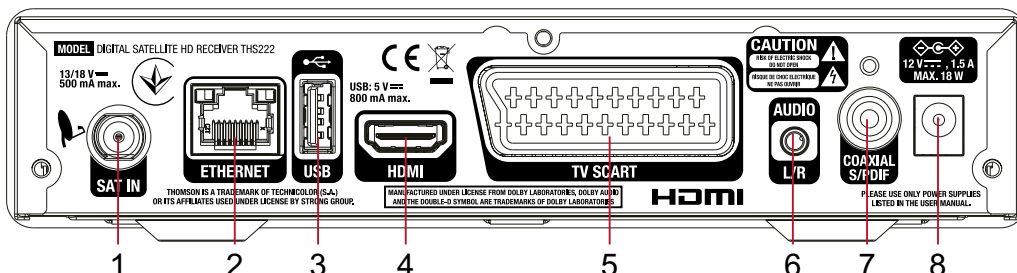

1. Satelitná anténa
2. Ethernet
3. USB
4. TV (HDMI)
5. TV (Scart)
6. Zvukový Hi-Fi zosilňovač
7. Digitálny audio zosilňovač
8. Sieťový adaptér

Video

Úroveň profilu: MP@HL, MPEG-4 H.264/AVC
 Rozlíšenie videa: PAL 50Hz: 576i, 720p, 1080i, 1080p
 NTSC 60Hz: 480i, 480p, 720p, 1080i, 1080p

Všeobecné údaje

Zdroj: AC 100 – 240 V ~ 50/60 Hz
 Vstupné napätie: DC 12 V, 1,5 A
 Spotreba energie: max. 18 W, typ. 5 W
 Spotreba energie v pohotovostnom režime: max. 1,0 W
 Prevádzková teplota: 0 ~ +40°C
 Teplota uskladnenia: -10 ~ +50°C
 Rozsah prevádzkovej vlhkosti: 10 ~ 85% RH, non-condensing
 Rozmery (Š x H x V) v mm: 190 x 142 x 43
 Hmotnosť: 0,38 kg