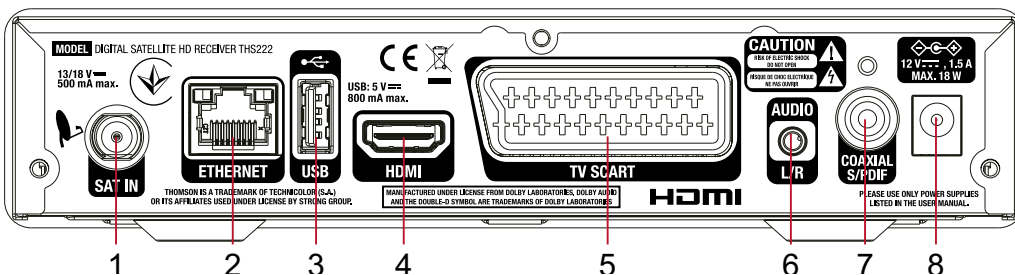

1. 1 Beroende på lokala signalförhållanden
2. 2 Dolby Digital Plus, Dolby Digital och dubbel-D-symbolen är registrerade varumärken som tillhör Dolby Laboratories
3. 3 Uppspelning av filer kan inte garanteras även om tilläggen är upplistade, eftersom det beror på använd kod, databithastighet och upplösning (alla MPEG codec format stöds).
4. 4 Tillgänglighet beroende på programföretag

1. Satellitantenn
2. Ethernet
3. USB
4. TV (HDMI)
5. TV (SCART)
6. Audio Hi-Fi amplifier
7. Digital audio amplifier
8. Strömadapter

Video

Profile level: MP@HL, MPEG-4 H.264/AVC
Videoupplösning: PAL 50Hz: 576i, 576p, 720p, 1080i, 1080p
NTSC 60Hz: 480i, 480p, 720p, 1080i, 1080p

Audio

Ljudläge: Mono L/R, Stereo
Ljudsupport: E-AC3, Dolby Digital, Dolby Digital Plus*
Samplingshastighet: 32, 44.1, 48 kHz

Mottagare

LNB ström: 13/18 V DC (+/- 5%), max. 0.5 A, overload protected
Switch versioner: DiSEqC 1.0, 1.1
LNB alternativ: Universal, SatCR (max. 8 users)
Motordriv alternativ: DiSEqC 1.2, GotoX (DiSEqC 1.3)

Allmänna data

Nätspänning: AC 100 – 240 V ~ 50/60 Hz
Utgångsspänning: DC 12 V, 1.5 A
Strömförbrukning: max. 18 W, typ. 5 W
Strömförbrukning i standby: max. 1.0 W
Drifttemperatur: 0 ~ +40°C
Förvaringstemperatur: -10 ~ +50°C
Luftfuktighet vid drift: 10 ~ 85% RH, non-condensing
Storlek (B x D x H) i mm: 190 x 142 x 43
Vikt: 0.38 kg

*Dolby Digital Plus, Dolby Digital och dubbel-D-symbolen är registrerade varumärken som tillhör Dolby Laboratories

EAN THS222: 8717185449471

SERVICE CENTER

AT	support_at@thomsonsb.net 0820 400 044 € 0,12/Min, österr, Festnetz	DE	support_de@thomsonsb.net 0180 599 96 25 € 0,14/Min, deutsches Festnetz € 0,42/Min, max. Mobilfunknetz	IT	support_it@thomsonsb.net 199 416 006 Da rete fissa: € 0,18 cent, al min. Da rete mobile: € 0,49 cent, al min. 15,6 € cent, scatto alla risposta
BG	support_bg@thomsonsb.net +359 32 634451	DK	support_dk@thomsonsb.net	NL	support_nl@thomsonsb.net
CEE	support_hu@thomsonsb.net +36 1 445-26-10	FR	support_fr@thomsonsb.net	PL	support_pl@thomsonsb.net 801 702 027
				UA	support_ua@thomsonsb.net +380 (44) 238 61 50

STRONG förklarar att denna produkt uppfyller de grundläggande kraven och andra relevanta bestämmelser i direktiven CE 2004/108/EC a 73/23/EC, RoHS 2002/95/EC
THOMSON är ett varumärke tillhörande Technicolor (S.A.) eller dess dotterbolag och används under licens av STRONG Group.
Med reservation för ändringar. Som en konsekvens av kontinuerlig research och utveckling kan tekniska specifikationer, design samt utseende komma att ändras. Tillverkad under licens från Dolby Laboratories.
Dolby Audio, Dolby Digital, Dolby Digital Plus och den dubbla D-symbolen är varumärken som tillhör Dolby Laboratories. HDMI, HDMI-logotypen och High-Definition Multimedia Interface är varumärken eller registrerade varumärken tillhörande HDMI Licensing LLC i USA och andra länder.
Alla produktnamn är varumärken eller registrerade varumärken tillhörande respektive ägare.
© STRONG 2021. Alla rättigheter förbehållna.