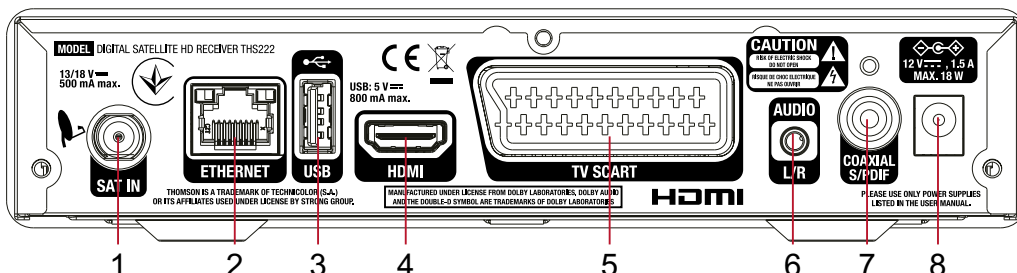

1. Спутниковая антенна
2. Ethernet
3. USB
4. К телевизору (HDMI)
5. К телевизору(SCART)
6. Аудиоусилитель Hi-Fi
7. Цифровой аудиоусилитель звука
8. Блок питания

Видео

Видеоформаты: MP@HL, MPEG-4 H.264/AVC
 Разрешение видео: PAL 50 Гц; 576i, 720p, 1080i, 1080p
 NTSC 60Hz: 480i, 480p, 720p, 1080i, 1080p

Общие характеристики

Источник питания: 100 – 240 В ~ 50/60 Гц
 Входное напряжение: DC 12 В 1.5 А
 Потребляемая мощность: макс. 18 Вт, тип. 5 Вт
 Потребл. мощность в режиме ожидания: макс. 1.0 Вт
 Диапазон рабочих температур: 0 ~ +40° С
 Температура хранения: -10 ~ +50° С
 Допустимый уровень влажности: 10 ~ 85% RH, без конденсата
 Габариты в мм: 190 x 142 x 43
 Вес: 0.38 кг