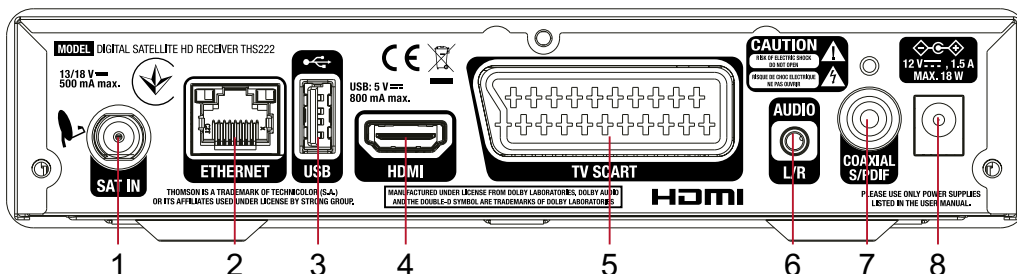

1. Satelitsku antenu
2. Ethernet
3. USB
4. TV (HDMI)
5. TV (Scart)
6. Audio Hi-Fi pojačalo
7. Digitalno pojačalo
8. Kabel napajanja

Video

Razina profila: MP@HL, MPEG-4 H.264/AVC
Razlučivost videozapisa: PAL 50 Hz: 576i, 720p, 1080i, 1080p
NTSC 60Hz: 480i, 480p, 720p, 1080i, 1080p