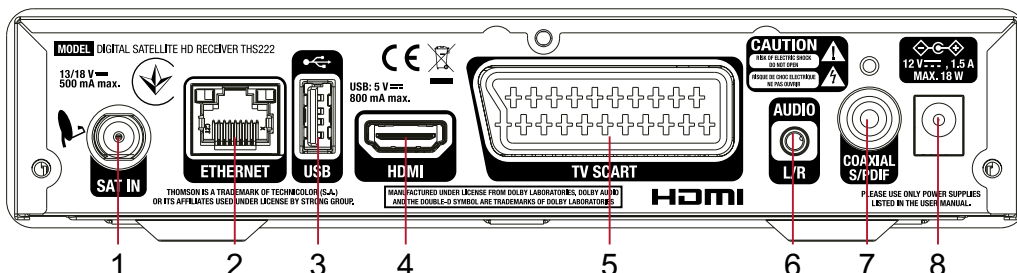

1. 1 V závislosti na síle signálu v daném místě
2. 2 Dolby Digital Plus, Dolby a symbol dvojitého D jsou registrované ochranné známky společnosti Dolby Laboratories.
3. 3 Přehrávání souborů nemůžeme garantovat, a to ani tehdy, když je přípona podporovaného typu, protože záleží na použitém kodeku, datovém toku a rozlišení (jsou podporovány všechny formáty kodeku MPEG).
4. 4 Dostupnost v závislosti na provozovateli vysílání

1. Satelitní anténa
2. Ethernet
3. USB
4. TV (HDMI)
5. TV (SCART)
6. Hi-Fi zesilovač zvuku
7. Digitální zesilovač zvuku
8. Napájecí adaptér

Obrazu

Úroveň profilu: MP@HL, MPEG-4 H.264/AVC
Rozlišení obrazu: PAL 50Hz: 576i, 720p, 1080i, 1080p
NTSC 60Hz: 480i, 480p, 720p, 1080i, 1080p

Zvuku

Zvukový režim: Mono L/P, Stereo
Podpora zvuku: E-AC3, Dolby Digital, Dolby Digital Plus*
Vzorkovací frekvence: 32, 44,1, 48 kHz

Tuner

Napájení LNB: 13/18 V DC (stejnosem.) (+/- 5 %), max. 0,5 A, ochrana proti přetížení
Verze přepínače: DiSeqC 1.0, 1.1
Možnosti LNB konvertoru: Universal, SatCR (max. 8 uživatelé)
Možnosti pohonu motoru: DiSeqC 1.2, GotoX (DiSeqC 1.3)

Obecné údaje

Napájení: AC 100 – 240 V (stříd.) ~ 50/60 Hz
Vstupní napětí: Stejnosemný proud 12 V, 1,5 A
Spotřeba energie: max. 18 W, typ. 5 W
Spotřeba energie v pohotovostním režimu: max. 1.0 W
Provozní teplota: 0 ~ +40°C
Skladovací teplota: -10 ~ +50°C
Rozsah provozní vlhkosti: 10 ~ 85% RH, bez kondenzace
Rozměry (Š x H x V) v mm: 190 x 142 x 43
Hmotnost: 0,38 kg

*Dolby Digital, Dolby Digital Plus a symbol dvojitého D jsou registrované ochranné známky společnosti Dolby Laboratories.

EAN THS222: 8717185449471

SERVICE CENTER	
AT	support_at@thomsonstb.net 0820 400 044 € 0,12/Min, österr. Festnetz
DE	support_de@thomsonstb.net 0180 599 96 25 € 0,14/Min, deutsches Festnetz € 0,42/Min, max. Mobilfunknetz
BG	support_bg@thomsonstb.net +359 32 634451
DK	support_dk@thomsonstb.net
CEE	support_hu@thomsonstb.net +36 1 445-26-10
FR	support_fr@thomsonstb.net
IT	support_it@thomsonstb.net 199 416 006 Da rete fissa: € 0,18 cent. al min. Da rete mobile: € 0,49 cent. al min. 15,6 € cent. scatto alla risposta
NL	support_nl@thomsonstb.net
PL	support_pl@thomsonstb.net 801 702 027
UA	support_ua@thomsonstb.net +380 (44) 238 61 50

Společnost STRONG prohlašuje, že tento přístroj vyhovuje základním požadavkům a dalším příslušným nařízením směrnic CE 2004/108/ES a 73/23/ES, RoHS 2002/95/ES
THOMSON je ochranná známka společnosti Technicolor (S.A.) nebo jejich přidružených organizací používaná společností STRONG Group v rámci licence.
Změny vyhrazeny. V důsledku neustálého výzkumu a vývoje se mohou technické údaje, design a vzhled produktů měnit. HDMI, logo HDMI a High-Definition Multimedia Interface jsou ochranné známky nebo registrované ochranné známky společnosti HDMI Licensing LLC v USA a dalších zemích. Vyrobeno na základě licence poskytnuté společnosti Dolby Laboratories. Dolby Audio, Dolby Digital, Dolby Digital Plus a symbol dvojitého D jsou ochranné známky společnosti Dolby Laboratories. Všechny názvy produktů jsou ochrannými známkami nebo registrovanými ochrannými známkami příslušných vlastníků.
© STRONG 2021. Všechna práva vyhrazena.