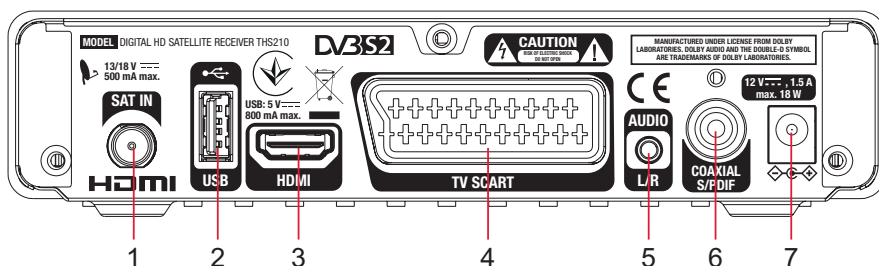

- Підтримка телетексту та багатомовних DVB-субтитрів⁴
- Підтримка кількох звукових доріжок⁴
- 8 списків обраних теле- та радіоканалів
- Функція Батьківське блокування
- Багатомовний інтерфейс користувача
- Проста робота із каналами: пошук, редагування, переміщення, вибір та блокування каналів
- Увімкнення на останньому переглянутому каналі
- Відеовиходи: HDMI, SCART (RGB, CVBS)
- Цифровий аудіовихід S/PDIF для підключення цифрового підсилювача звуку
- Автоматичний, мережевий та ручний пошук каналів
- Підтримка стандартів відео: MPEG-4 та H.264
- Підтримка DiSeqC: 1.0, 1.1, 1.2, GOTO X та SatCR
- **Роз'єми:** SAT IN, USB, HDMI, TV SCART, S/PDIF (коакс.), Аудіо Л/П, живлення DC
- **Акcesуари:** Пульст ДУ, 2x батарейки AAA, блок живлення

1. 1 В залежності від місцевих умов прийому сигналу
2. 2 Dolby та емблема з подвійним "D" – зареєстровані торговельні марки компанії Dolby Laboratories.
3. 3 Відтворення всіх файлів не гарантується. Навіть у випадку, коли тип файлу наведено у списку таких, що підтримується, можливість його відтворення також залежить від кодека, який в ньому використовується, швидкості потоку та його роздільної здатності (всі формати MPEG кодеків підтримуються)
4. 4 В залежності від наявності даних від оператора

1. Супутникова антена
2. USB
3. До телевізора (HDMI)
4. До телевізора (SCART)
5. Аналоговий Hi-Fi підсилювач звуку
6. Цифровий підсилювач звуку
7. Блок живлення

Відео

Роздільна здатність відео: PAL 50Hz: 576i, 576p, 720p, 1080i, 1080p
NTSC 60Hz: 480i, 480p, 720p, 1080i, 1080p

Аудіо

Декодування: MPEG Layer 1 & 2
Підтримка звуку: AC3, Dolby Digital Downmix
Аудіорежими: моно л/п, стерео, E-AC3, Dolby Digital, Dolby Digital Plus*

Тюнер

Живлення LNB: 13/18V DC (+/- 5%), макс. 0.5A, захист по переважанню
Версія перемикача: DiSeqC 1.0, 1.1
LNB додатково: Universal, SatCR (макс. до 8 користувачів)
Опції моторного приводу: DiSeqC 1.2, GotoX (DiSeqC 1.3)

Загальні характеристики

Блок живлення: AC 100 – 240 В ~ 50/60 Гц
Вхідна напруга: DC 12 В, 1.5 А
Споживана потужність: макс. 18 Вт, тип. 5 Вт
Споживана потужність у режимі очікування: макс. 0.5 W
Діапазон робочих температур: 0 ~ +40°C
Температура зберігання: -10 ~ +50°C
Припустима вологість при експлуатації: 10 ~ 85% RH, без конденсату
Габарити (ШxГxВ) в мм: 173 x 126 x 42
Вага в кг: 0,3

*A Dolby Digital, Dolby Digital Plus és dupla D szimbólum a Dolby Laboratories bejegyzett védjegyei.

EAN THS210: 9120072370199

SERVICE CENTER

AT	support_at@thomsonstb.net 0820 400 044 € 0,12/Min, österr. Festnetz	DE	support_de@thomsonstb.net 0180 599 96 25 € 0,14/Min, deutsches Festnetz € 0,42/Min, max. Mobilfunknetze	IT	support_it@thomsonstb.net 199 416 006 Da rete fissa: € 0,18 cent. al min. Da rete mobile: € 0,49 cent. al min. 15,6 € cent. scatto alla risposta
BG	support_bg@thomsonstb.net +359 32 634451	DK	support_dk@thomsonstb.net	NL	support_nl@thomsonstb.net
CEE	support_hu@thomsonstb.net +36 1 445-26-10	FR	support_fr@thomsonstb.net	PL	support_pl@thomsonstb.net 801 702 027
				UA	support_ua@thomsonstb.net +380 (44) 238 61 50

THOMSON є торговельною маркою Technicolor (SA) або афілійованих осіб використовуються STRONG Group за ліцензією.

Продукція постійно вдосконалюється. Деякі технічні характеристики та дизайн можуть змінитися у зв'язку з постійними науково-технічними розробками. HDMI, логотип HDMI та High-Definition Multimedia Interface є торговельними марками або зареєстрованими торговельними марками HDMI Licensing LLC у США та інших країнах. Виготовлено за ліцензією компанії Dolby Laboratories. Dolby Audio, Dolby Digital, Dolby Digital Plus та емблема з подвійним "D" – торговельні марки компанії Dolby Laboratories. Всі назви продукції є торговельними марками або зареєстрованими торговельними марками відповідних власників.
© STRONG 2021. Всі права захищені.