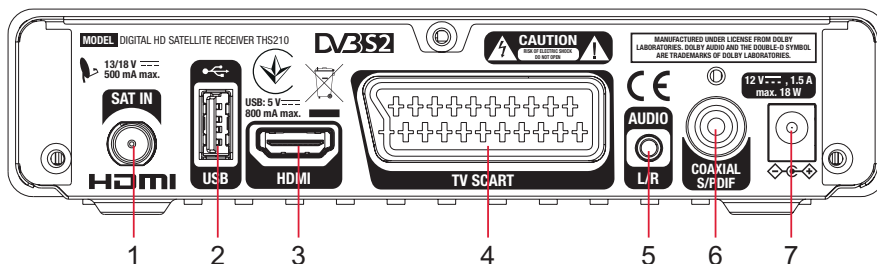

1. 1 В залежності від місцевих умов прийому сигналу
2. 2 Dolby та емблема з подвійним "D" – зареєстровані торговельні марки компанії Dolby Laboratories.
3. 3 Відтворення всіх файлів не гарантується. Навіть у випадку, коли тип файлу наведено у списку таких, що підтримується, можливість його відтворення також залежить від кодека, який в ньому використовується, швидкості потоку та його роздільної здатності (всі формати MPEG кодеків підтримуються)
4. 4 В залежності від наявності даних від оператора

1. Супутникова антена
2. USB
3. До телевізора (HDMI)
4. До телевізора (SCART)
5. Аналоговий Hi-Fi підсилювач звуку
6. Цифровий підсилювач звуку
7. Блок живлення

Відео

Роздільна здатність відео: PAL 50Hz: 576i, 576p, 720p, 1080i, 1080p
NTSC 60Hz: 480i, 480p, 720p, 1080i, 1080p

Аудіо

Декодування: MPEG Layer 1 & 2
Підтримка звуку: AC3, Dolby Digital Downmix
Аудіорежими: моно л/п, стерео, E-AC3, Dolby Digital, Dolby Digital Plus*

Тюнер

Живлення LNB: 13/18В DC (+/- 5%), макс. 0.5А, захист по переважанню
Версія перемикача: DiSeqC 1.0, 1.1
LNB додатково: Universal, SatCR (макс. до 8 користувачів)
Опції моторного приводу: DiSeqC 1.2, GotoX (DiSeqC 1.3)

Загальні характеристики

Блок живлення: AC 100 – 240 В ~ 50/60 Гц
Вхідна напруга: DC 12 В, 1.5 А
Споживана потужність: макс. 18 Вт, тип. 5 Вт
Споживана потужність у режимі очікування: макс. 0.5 Вт
Діапазон робочих температур: 0 ~ +40°C
Температура зберігання: -10 ~ +50°C
Припустима вологість при експлуатації: 10 ~ 85% RH, без конденсату
Габарити (ШxГxВ) в мм: 173 x 126 x 42
Вага в кг: 0,3

*A Dolby Digital, Dolby Digital Plus és dupla D szimbólum a Dolby Laboratories bejegyzett védjegyei.

EAN THS210: 9120072370199

SERVICE CENTER			
AT	support_at@thomsonstb.net 0820 400 044 € 0,12/Min, österr. Festnetz	DE	support_de@thomsonstb.net 0180 599 96 25 € 0,14/Min, deutsches Festnetz € 0,42/Min, max. Mobilfunknetze
BG	support_bg@thomsonstb.net +359 32 634451	DK	support_dk@thomsonstb.net
CEE	support_hu@thomsonstb.net +36 1 445-26-10	FR	support_fr@thomsonstb.net 0826 461 062 € 0,15 par min poste fixe en France
IT	support_it@thomsonstb.net 199 416 006 Da rete fissa: € 0,18 cent. al min. Da rete mobile: € 0,49 cent. al min. 15,6 € cent. scatto alla risposta	NL	support_nl@thomsonstb.net
		PL	support_pl@thomsonstb.net 801 702 027
		UA	support_ua@thomsonstb.net +380 (44) 228 24 73

THOMSON є торговою маркою Technicolor (SA) або афілійованих осіб використовуються STRONG Group за ліцензією.
Продукція постійно вдосконалюється. Деякі технічні характеристики та дизайн можуть змінитися у зв'язку з постійними науково-технічними розробками. HDMI, логотип HDMI та High-Definition Multimedia Interface є торговельними марками або зареєстрованими торговельними марками HDMI Licensing LLC у США та інших країнах. Виготовлено за ліцензією компанії Dolby Laboratories. Dolby Audio, Dolby Digital, Dolby Digital Plus та емблема з подвійним "D" – торговельні марки компанії Dolby Laboratories. Всі назви продукції є торговельними марками або зареєстрованими торговельними марками відповідних власників.
© THOMSON 2018. Всі права захищені.