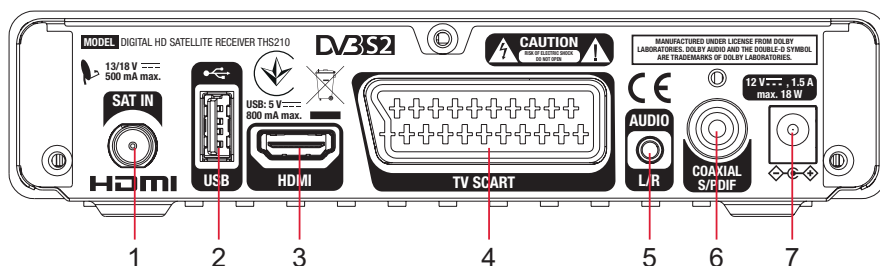

1. 1 Zavisí od stavu signálu vo vašej lokalite
2. 2 Dolby Digital Plus, Dolby a symbol dvojitého D sú registrované ochranné známky spoločnosti Dolby Laboratories
3. 3 Prehrávanie súborov sa nezáručuje, a to aj napriek tomu, že sú v zozname uvedené prípony, pretože to závisí od kodexu, prenosovej rýchlosti dát a použitého rozlíšenia (podporujú sa všetky formáty kodexov MPEG).
4. 4 Dostupnosť závisí od vysielateľa

1. Satelitná anténa
2. USB
3. TV (HDMI)
4. TV (Scart)
5. Zvukový Hi-Fi zosilňovač
6. Digitálny audio zosilňovač
7. Sieťový adaptér

Video

Rozlíšenie videa: PAL 50Hz: 576i, 720p, 1080i, 1080p
NTSC 60Hz: 480i, 480p, 720p, 1080i, 1080p

Audio

Dekódovanie zvuku: MPEG Layer 1 a 2,
Podpora zvuku: AC3+ Downmix
Režim zvuku: Mono L/P, Stereo, E-AC3, Dolby Digital, Dolby Digital Plus*

Tuner

LNB napájanie: 13/18 V DC (+/- 5 %), max. 0,5 A, prepätová ochrana
Verzie prepínačov: DiSEqC 1.0, 1.1
Možnosti LNB: Univerzálne, SatCR (max. 8 používateľov)
Možnosti motorového pohonu: DiSEqC 1.2, Goto X (DiSEqC 1.3)

Všeobecné údaje

Zdroj: AC 100 – 240 V ~ 50/60 Hz
Vstupné napätie: DC 12 V, 1.5 A
Spotreba energie: max. 18 W, typ. 5 W
Spotreba energie v pohotovostnom režime: max. 0.5 W
Prevádzková teplota: 0 ~ +40°C
Teplota uskladnenia: -10 ~ +50°C
Rozsah prevádzkovej vlhkosti: 10 ~ 85% RH, non-condensing
Rozmery (Š x H x V) v mm: 173 x 126 x 42
Hmotnosť: 0,3

* Dolby Digital, Dolby Digital Plus a symbol dvojitého D sú registrované ochranné známky spoločnosti Dolby Laboratories

EAN THS210: 9120072370199

SERVICE CENTER

AT support_at@thomsonstb.net
0820 400 044
€ 0,12/Min, österr. Festnetz

DE support_de@thomsonstb.net
0180 599 96 25
€ 0,14/Min, deutsches Festnetz
€ 0,42/Min, max. Mobilfunknetz

IT support_it@thomsonstb.net
199 416 006
Da rete fissa: € 0,18 cent. al min.
Da rete mobile: € 0,49 cent. al min.
15,6 € cent. scatto alla risposta

BG support_bg@thomsonstb.net
+359 32 634451

DK support_dk@thomsonstb.net

NL support_nl@thomsonstb.net
PL support_pl@thomsonstb.net
801 702 027

CEE support_hu@thomsonstb.net
+36 1 445-26-10

FR support_fr@thomsonstb.net

UA support_ua@thomsonstb.net
+380 (44) 238 61 50