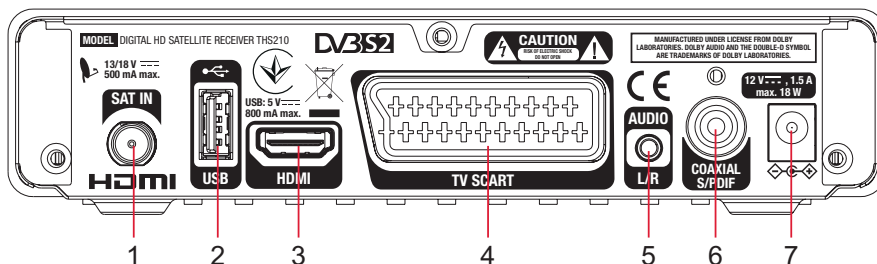

1. 1 Závaži od stavu signálu vo vašej lokalite
2. 2 Dolby Digital Plus, Dolby a symbol dvojitého D sú registrované ochranné známky spoločnosti Dolby Laboratories
3. 3 Prehrávanie súborov sa nezáručuje, a to aj napriek tomu, že sú v zozname uvedené prípony, pretože to závisí od kodexu, prenosovej rýchlosti dát a použitého rozlíšenia (podporujú sa všetky formáty kodexov MPEG).
4. 4 Dostupnosť závisí od vysielateľa

1. Satelitná anténa
2. USB
3. TV (HDMI)
4. TV (Scart)
5. Zvukový Hi-Fi zosilňovač
6. Digitálny audio zosilňovač
7. Sieťový adaptér

Video

Rozlíšenie videa: PAL 50Hz: 576i, 720p, 1080i, 1080p
NTSC 60Hz: 480i, 480p, 720p, 1080i, 1080p

Audio

Dekódovanie zvuku: MPEG Layer 1 a 2,
Podpora zvuku: AC3+ Downmix
Režim zvuku: Mono L/P, Stereo, E-AC3, Dolby Digital, Dolby Digital Plus[*]

Tuner

LNB napájanie: 13/18 V DC (+/- 5 %), max. 0,5 A, prepätová ochrana
Verzie prepínačov: DiSEqC 1.0, 1.1
Možnosti LNB: Univerzálne, SatCR (max. 8 používateľov)
Možnosti motorového pohonu: DiSEqC 1.2, Goto X (DiSEqC 1.3)

Všeobecné údaje

Zdroj: AC 100 – 240 V ~ 50/60 Hz
Vstupné napätie: DC 12 V, 1.5 A
Spotreba energie: max. 18 W, typ. 5 W
Spotreba energie v pohotovostnom režime: max. 0.5 W
Prevádzková teplota: 0 ~ +40°C
Teplota uskladnenia: -10 ~ +50°C
Rozsah prevádzkovej vlhkosti: 10 ~ 85% RH, non-condensing
Rozmery (Š x H x V) v mm: 173 x 126 x 42
Hmotnosť: 0,3

* Dolby Digital, Dolby Digital Plus a symbol dvojitého D sú registrované ochranné známky spoločnosti Dolby Laboratories

EAN THS210: 9120072370199

SERVICE CENTER			
AT	support_at@thomsonstb.net 0820 400 044 € 0,12/Min, österr. Festnetz	DE	support_de@thomsonstb.net 0180 599 96 25 € 0,14/Min, deutsches Festnetz € 0,42/Min, max. Mobilfunknetz
BG	support_bg@thomsonstb.net +359 32 634451	DK	support_dk@thomsonstb.net 0826 461 062
CEE	support_hu@thomsonstb.net +36 1 445-26-10	FR	support_fr@thomsonstb.net € 0,15 par min poste fixe en France
IT	support_it@thomsonstb.net 199 416 006 Da rete fissa: € 0,18 cent. al min. Da rete mobile: € 0,49 cent. al min. 15,6 € cent. scatto alla risposta	NL	support_nl@thomsonstb.net
		PL	support_pl@thomsonstb.net 801 702 027
		UA	support_ua@thomsonstb.net +380 (44) 228 24 73

THOMSON je ochranná známka spoločnosti Technicolor (S.A.) alebo jej pridružených spoločností a spoločnosť STRONG Group ju používa v rámci licencie. Podlieha zmenám. V dôsledku prebiehajúceho výskumu a vývoja technických špecifikácií sa konštrukcia a vzhľad produktov môže zmeniť. HDMI, logo HDMI a High-Definition Multimedia Interface sú ochranné známky alebo registrované ochranné známky spoločnosti HDMI Licensing LLC v USA a v iných krajinách. Vyrobené na základe licencie od spoločnosti Dolby Laboratories. Dolby Audio, Dolby Digital Plus, Dolby Digital a symbol dvojitého D sú registrované ochranné známky spoločnosti Dolby Laboratories. Všetky ostatné názvy produktov sú ochranné známky alebo registrované ochranné známky ich príslušných vlastníkov.
© THOMSON 2018. Všetky práva vyhradené.