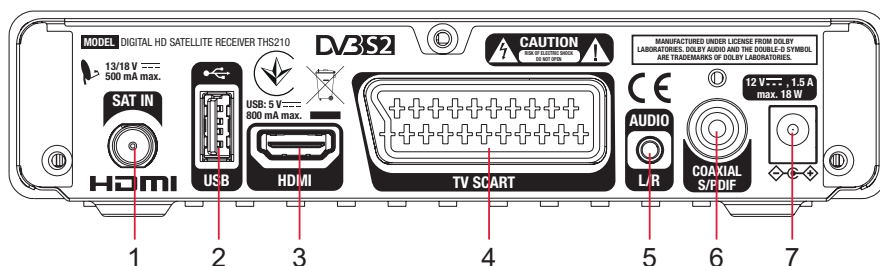

1. 1 В зависимости от местных условий приема сигнала
2. 2 Dolby Digital Plus, Dolby и символ двойного D являются зарегистрированными товарными знаками компании Dolby Laboratories.
3. 3 Воспроизведение всех файлов не гарантируется. Даже в случае, когда тип файла указан в списке поддерживаемых, возможность его воспроизведения также зависит от используемого в нем кодака, скорости потока и его разрешения (все форматы MPEG кодеков поддерживаются).
4. 4 Наличие зависит от оператора

1. Спутниковая антенна
2. USB
3. К телевизору (HDMI)
4. К телевизору (SCART)
5. Аудиоусилитель Hi-Fi
6. Цифровой аудиоусилитель звука
7. Блок питания

Видео

Разрешение видео: PAL 50 Гц; 576i, 720p, 1080i, 1080p
NTSC 60Hz: 480i, 480p, 720p, 1080i, 1080p

Аудио

Декодирование: MPEG Layer 1 & 2,
Поддержка звука: AC3+, Dolby Digital Downmix
Аудиорежимы: моно л/п, стерео, E-AC3,
Dolby Digital, Dolby Digital Plus*

Тюнер

Питание конвертора: 13/18 В (± 5%), макс. 0.5 А, с защитой К.З.
Версия переключателя: DiSeqC 1.0, 1.1
Варианты LNB: Universal, SatCR (макс. 8 пользователей)
Варианты привода мотора: DiSeqC 1.2, GotoX (DiSeqC 1.3)

Общие характеристики

Источник питания: 100 – 240 В ~ 50/60 Гц
Входное напряжение: DC 12 В, 1.5 А
Потребляемая мощность: макс. 18 Вт, тип. 5 Вт
Потребл. мощность в режиме ожидания: макс. 0.5 Вт
Диапазон рабочих температур: 0 ~ +40° С
Температура хранения: -10 ~ +50° С
Допустимый уровень влажности: 10 ~ 85% RH, без конденсата
Габариты в мм: 173 x 126 x 42
Вес: 0,3 кг

*Dolby Digital, Dolby Digital Plus и символ двойного D являются зарегистрированными товарными знаками компании Dolby Laboratories.

EAN THS210: 9120072370199

SERVICE CENTER

AT	support_at@thomsonstb.net 0820 400 044 € 0,12/Min, österr. Festnetz	DE	support_de@thomsonstb.net 0180 599 96 25 € 0,14/Min, deutsches Festnetz € 0,42/Min, max. Mobilfunknetz	IT	support_it@thomsonstb.net 199 416 006 Da rete fissa: € 0,18 cent. al min. Da rete mobile: € 0,49 cent. al min. 15,6 € cent. scatto alla risposta	NL	support_nl@thomsonstb.net
BG	support_bg@thomsonstb.net +359 32 634451	DK	support_dk@thomsonstb.net	PL	support_pl@thomsonstb.net 801 702 027	UA	support_ua@thomsonstb.net +380 (44) 238 61 50
CEE	support_hu@thomsonstb.net +36 1 445-26-10	FR	support_fr@thomsonstb.net				

THOMSON является торговой маркой Technicolor (SA) или аффилированных лиц используются STRONG Group по лицензии.
Продукция постоянно совершенствуется. Некоторые технические характеристики и дизайн могут измениться в соответствии с постоянными научно-техническими разработками. HDMI, логотип HDMI и High-Definition Multimedia Interface являются товарными знаками или зарегистрированными товарными знаками HDMI Licensing LLC в США и других странах. Произведено по лицензии Dolby Laboratories. Название Dolby Audio, Dolby Digital, Dolby Digital Plus и символ с двойной буквой D являются торговыми марками Dolby Laboratories. Все названия продукции являются товарными знаками или зарегистрированными товарными знаками соответствующих владельцев.
© STRONG 2021. Все права защищены.