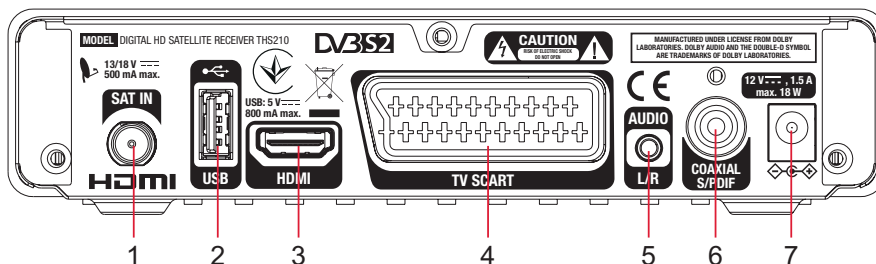

1 В зависимости от местных условий приема сигнала
2 Dolby Digital Plus, Dolby и символ двойного D являются зарегистрированными товарными знаками компании Dolby Laboratories.
3 Воспроизведение всех файлов не гарантируется. Даже в случае, когда тип файла указан в списке поддерживаемых, возможность его воспроизведения также зависит от используемого в нем кода, скорости потока и его разрешения (все форматы MPEG кодеков поддерживаются).
4 Наличие зависит от оператора

1. Спутниковая антенна
2. USB
3. К телевизору (HDMI)
4. К телевизору (SCART)
5. Аудиоусилитель Hi-Fi
6. Цифровой аудиоусилитель звука
7. Блок питания

Видео

Разрешение видео: PAL 50 Гц; 576i, 720p, 1080i, 1080p
NTSC 60Hz: 480i, 480p, 720p, 1080i, 1080p

Аудио

Декодирование: MPEG Layer 1 & 2,
Поддержка звука: AC3+, Dolby Digital Downmix
Аудиорежимы: моно л/п, стерео, E-AC3,
Dolby Digital, Dolby Digital Plus*

Тюнер

Питание конвертора: 13/18 В (± 5%), макс. 0.5 А, с защитой К.З.
Версия переключателя: DiSeqC 1.0, 1.1
Варианты LNB: Universal, SatCR (макс. 8 пользователей)
Варианты привода мотора: DiSeqC 1.2, GotoX (DiSeqC 1.3)

Общие характеристики

Источник питания: 100 – 240 В ~ 50/60 Гц
Входное напряжение: DC 12 В, 1.5 А
Потребляемая мощность: макс. 18 Вт, тип. 5 Вт
Потребл. мощность в режиме ожидания: макс. 0.5 Вт
Диапазон рабочих температур: 0 ~ +40° С
Температура хранения: -10 ~ +50° С
Допустимый уровень влажности: 10 ~ 85% RH, без конденсата
Габариты в мм: 173 x 126 x 42
Вес: 0,3 кг

*Dolby Digital, Dolby Digital Plus и символ двойного D являются зарегистрированными товарными знаками компании Dolby Laboratories.

EAN THS210: 9120072370199

SERVICE CENTER			
AT	support_at@thomsonstb.net 0820 400 044 € 0,12/Min, österr. Festnetz	DE	support_de@thomsonstb.net 0180 599 96 25 € 0,14/Min, deutsches Festnetz € 0,42/Min, max. Mobilfunknetze
BG	support_bg@thomsonstb.net +359 32 634451	NL	support_nl@thomsonstb.net
CEE	support_hu@thomsonstb.net +36 1 445-26-10	PL	support_pl@thomsonstb.net 801 702 027
	FR	UA	support_ua@thomsonstb.net +380 (44) 228 24 73

THOMSON является торговой маркой Technicolor (SA) или аффилированных лиц используются STRONG Group по лицензии.
Продукция постоянно совершенствуется. Некоторые технические характеристики и дизайн могут измениться в соответствии с постоянными научно-техническими разработками. HDMI, логотип HDMI и High-Definition Multimedia Interface являются товарными знаками или зарегистрированными товарными знаками HDMI Licensing LLC в США и других странах. Произведено по лицензии Dolby Laboratories. Название Dolby Audio, Dolby Digital, Dolby Digital Plus и символ с двойной буквой D являются торговыми марками Dolby Laboratories. Все названия продукции являются товарными знаками или зарегистрированными товарными знаками соответствующих владельцев.
© THOMSON 2018. Все права защищены.