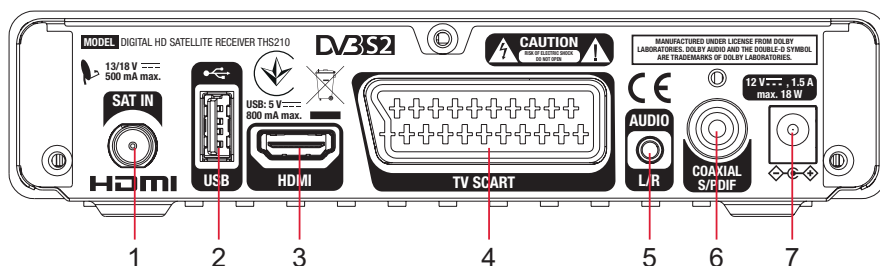

1. 1 W zależności od warunków lokalnych sygnałów
2. 2 Dolby Digital Plus, Dolby oraz symbol podwójnego D są zarejestrowanymi znakami towarowymi firmy Dolby Laboratories
3. 3 Odtwarzanie plików nie może być zagwarantowane, mimo, że rozszerzenia są na liście, ponieważ odtwarzanie zależy od zainstalowanego kodeka, szybkości transmisji danych i rozdzielczości stosowanej (wszystkie formaty kodeków MPEG są obsługiwane).
4. 4 Dostępność w zależności od nadawcy

1. Antena satelitarna
2. USB
3. TV (HDMI)
4. TV (Scart)
5. Wzmacniacz Hi-Fi
6. Cyfrowy wzmacniacz audio
7. Zasilacz

Wideo

Rozdzielczość wideo: PAL 50Hz: 576i, 720p, 1080i, 1080p
NTSC 60Hz: 480i, 480p, 720p, 1080i, 1080p

Audio

Dekodowanie dźwięku: MPEG Layer 1 & 2,
Wsparcie audio: AC3, Dolby Digital Downmix
Tryb audio: Mono L/R, Stereo, E-AC3, Dolby Digital, Dolby Digital Plus*

Tuner

Zasilanie LNB: 13/18 V DC (+/- 5%), max. 0.5 A,
zabezpieczone przed przeciążeniem
Wersja przełączników: DiSEqC 1.0, 1.1
Opcje konwertera LNB: Universal, SatCR (maks. 8 użytkowników)
Opcje napędu: DiSEqC 1.2, GotoX (DiSEqC 1.3)

Dane ogólne

Zasilacz: AC 100 – 240 V ~ 50/60 Hz
Napięcie wejściowe: DC 12 V 1.5 A
Zużycie energii: max. 18 W, typ. 5 W
Zużycie energii w trybie czuwania: max. 0.5 W
Temperatura pracy: 0 ~ +40°C
Temperatura przechowywania: -10 ~ +50°C
Zakres wilgotności pracy: 10 ~ 85% RH, bez kondensacji
Rozmiar (S x D x W) w mm: 173 x 126 x 42
Waga w kg: 0,3

* Dolby Digital, Dolby Digital Plus oraz symbol podwójnego D są zarejestrowanymi znakami towarowymi firmy Dolby Laboratories

EAN THS210: 9120072370199

SERVICE CENTER

AT	support_at@thomsonstb.net 0820 400 044 € 0,12/Min, österr. Festnetz	DE	support_de@thomsonstb.net 0180 599 96 25 € 0,14/Min, deutsches Festnetz € 0,42/Min, max. Mobilfunknetz	IT	support_it@thomsonstb.net 199 416 006 Da rete fissa: € 0,18 cent. al min. Da rete mobile: € 0,49 cent. al min. 15,6 € cent. scatto alla risposta
BG	support_bg@thomsonstb.net +359 32 634451	DK	support_dk@thomsonstb.net	NL	support_nl@thomsonstb.net
CEE	support_hu@thomsonstb.net +36 1 445-26-10	FR	support_fr@thomsonstb.net	PL	support_pl@thomsonstb.net 801 702 027
				UA	support_ua@thomsonstb.net +380 (44) 238 61 50

THOMSON jest znakiem towarowym firmy Technicolor (S.A.) lub jej filii używanym na podstawie licencji przez STRONG Group.
Zmiany techniczne zastrzeżone. W wyniku ciągłych badań i rozwoju specyfikacje techniczne, projekt i wygląd produktów mogą ulec zmianie. HDMI, logo HDMI i High-Definition Multimedia Interface są znakami towarowymi lub zastrzeżonymi znakami towarowymi firmy HDMI Licensing LLC w Stanach Zjednoczonych i innych krajach. Wyprodukowano na licencji firmy Dolby Laboratories. Dolby audio, Dolby Digital, Dolby Digital Plus oraz symbol podwójnego D są zarejestrowanymi znakami towarowymi firmy Dolby Laboratories. Wszystkie inne nazwy produktów są znakami towarowymi lub zastrzeżonymi znakami towarowymi ich właścicieli.
© STRONG 2021. Wszelkie prawa zastrzeżone.