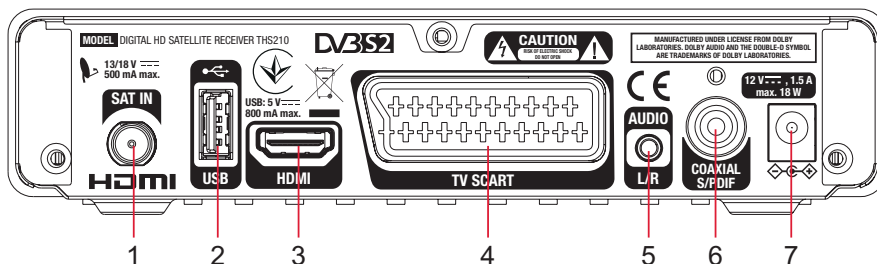

1. 1 W zależności od warunków lokalnych sygnałów
2. 2 Dolby Digital Plus, Dolby oraz symbol podwójnego D są zarejestrowanymi znakami towarowymi firmy Dolby Laboratories
3. 3 Odtwarzanie plików nie może być zagwarantowane, mimo, że rozszerzenia są na liście, ponieważ odtwarzanie zależy od zainstalowanego kodeka, szybkości transmisji danych i rozdzielczości stosowanej (wszystkie formaty kodeków MPEG są obsługiwane).
4. 4 Dostępność w zależności od nadawcy

1. Antena satelitarna
2. USB
3. TV (HDMI)
4. TV (Scart)
5. Wzmacniacz Hi-Fi
6. Cyfrowy wzmacniacz audio
7. Zasilacz

Wideo

Rozdzielczość wideo: PAL 50Hz: 576i, 720p, 1080i, 1080p
NTSC 60Hz: 480i, 480p, 720p, 1080i, 1080p

Audio

Dekodowanie dźwięku: MPEG Layer 1 & 2,
Wsparcie audio: AC3, Dolby Digital Downmix
Tryb audio: Mono L/R, Stereo, E-AC3, Dolby Digital, Dolby Digital Plus*

Tuner

Zasilanie LNB: 13/18 V DC (+/- 5%), max. 0.5 A,
zabezpieczone przed przeciążeniem
Wersja przełączników: DiSEqC 1.0, 1.1
Opcje konwertera LNB: Universal, SatCR (maks. 8 użytkowników)
Opcje napędu: DiSEqC 1.2, GotoX (DiSEqC 1.3)

Dane ogólne

Zasilacz: AC 100 – 240 V ~ 50/60 Hz
Napięcie wejściowe: DC 12 V 1.5 A
Zużycie energii: max. 18 W, typ. 5 W
Zużycie energii w trybie czuwania: max. 0.5 W
Temperatura pracy: 0 ~ +40°C
Temperatura przechowywania: -10 ~ +50°C
Zakres wilgotności pracy: 10 ~ 85% RH, bez kondensacji
Rozmiar (S x D x W) w mm: 173 x 126 x 42
Waga w kg: 0,3

* Dolby Digital, Dolby Digital Plus oraz symbol podwójnego D są zarejestrowanymi znakami towarowymi firmy Dolby Laboratories

EAN THS210: 9120072370199

SERVICE CENTER			
AT	support_at@thomsonstb.net 0820 400 044 € 0,12/Min, österr. Festnetz	DE	support_de@thomsonstb.net 0180 599 96 25 € 0,14/Min, deutsches Festnetz € 0,42/Min, max. Mobilfunknetz
BG	support_bg@thomsonstb.net +359 32 634451	DK	support_dk@thomsonstb.net support_fr@thomsonstb.net 0826 461 062 € 0,15 par min poste fixe en France
CEE	support_hu@thomsonstb.net +36 1 445-26-10	FR	0826 461 062 € 0,15 par min poste fixe en France
IT	support_it@thomsonstb.net 199 416 006 Da rete fissa: € 0,18 cent. al min. Da rete mobile: € 0,49 cent. al min. 15,6 € cent. scatto alla risposta	NL	support_nl@thomsonstb.net
PL	support_pl@thomsonstb.net 801 702 027	UA	support_ua@thomsonstb.net +380 (44) 228 24 73

THOMSON jest znakiem towarowym firmy Technicolor (S.A.) lub jej filii używanym na podstawie licencji przez STRONG Group.
Zmiany techniczne zastrzeżone. W wyniku ciągłych badań i rozwoju specyfikacje techniczne, projekt i wygląd produktów mogą ulec zmianie. HDMI, logo HDMI i High-Definition Multimedia Interface są znakami towarowymi lub zastrzeżonymi znakami towarowymi firmy HDMI Licensing LLC w Stanach Zjednoczonych i innych krajach. Wyprodukowano na licencji firmy Dolby Laboratories. Dolby audio, Dolby Digital, Dolby Digital Plus oraz symbol podwójnego D są zarejestrowanymi znakami towarowymi firmy Dolby Laboratories. Wszystkie inne nazwy produktów są znakami towarowymi lub zastrzeżonymi znakami towarowymi ich właścicieli.
© THOMSON 2018. Wszelkie prawa zastrzeżone.