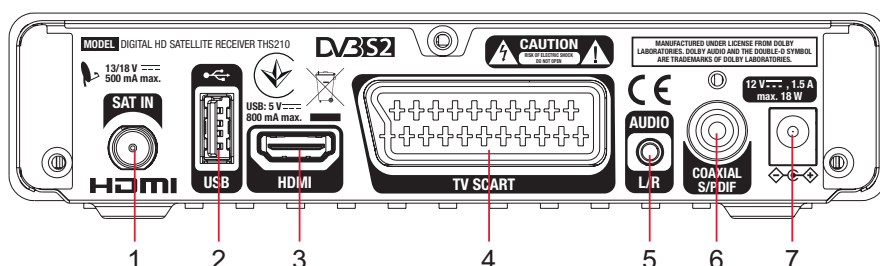

1. 1 Soggetto alle condizioni locali del segnale
2. 2 Dolby Digital Plus, Dolby e il simbolo della doppia D sono marchi di Dolby Laboratories.
3. 3 La riproduzione dei file non può essere garantita nonostante l'estensione sia riportata nell'elenco in quanto dipende dal codec, dalla risoluzione e dal bit rate utilizzati (tutti i formati codec MPEG sono supportati)
4. 4 Disponibilità dipendente dall'emittente

1. Antenna Satellitare
2. USB
3. TV (HDMI)
4. TV (Scart)
5. Amplificatore audio analogo
6. Amplificatore audio digitale
7. Alimentazione

Video

Risoluzione video: PAL 50Hz: 576i, 720p, 1080i, 1080p
NTSC 60Hz: 480i, 480p, 720p, 1080i, 1080p

Audio

Decodifica Audio: MPEG Layer 1 & 2
Supporto per il suono: AC3, Dolby Digital Downmix
Modo Audio: Mono L/R, Stereo, E-AC3, Dolby Digital, Dolby Digital Plus*

Sintonizzatore

Alimentazione LNB: 13/18 V DC (+/- 5%), max.
0.5 A, protezione da sovraccarico
Versione Switch: DiSEqC 1.0, 1.1
Opzioni LNB: Universal, SatCR (max. 8 users)
Motor drive options: DiSEqC 1.2, GotoX (DiSEqC 1.3)

Dati Generali

Alimentazione: AC 100 – 240 V ~ 50/60 Hz
Tensione di ingresso: DC 12 V, 1.5 A
Consumo: max. 18 W, typ. 5 W
Consumo in stand-by: max. 0.5 W
Temperatura di funzionamento: 0 ~ +40° C
Temperatura di immagazzinamento: -10 ~ +50° C
Umidità relativa: 10 ~ 85% RH, non condensante
Dimensioni (L x A x P) in mm: 173 x 126 x 42
Peso: 0,3 kg

* Dolby Digital, Dolby Digital Plus e il simbolo della doppia D sono marchi di Dolby Laboratories.

EAN THS210: 9120072370199

SERVICE CENTER

AT support_at@thomsonstb.net
0820 400 044
€ 0,12/Min, 6ster, Festnetz

DE support_de@thomsonstb.net
0180 599 96 25
€ 0,14/Min, deutsches Festnetz
€ 0,42/Min, max, Mobilfunknetz

IT support_it@thomsonstb.net
199 416 006
Da rete fissa: € 0,18 cent, al min.
Da rete mobile: € 0,49 cent, al min.
15,6 € cent, scatto alla risposta

BG support_bg@thomsonstb.net
+359 32 634451

DK support_dk@thomsonstb.net

NL support_nl@thomsonstb.net
support_pl@thomsonstb.net
801 702 027

CEE support_hu@thomsonstb.net
+36 1 445-26-10

FR support_fr@thomsonstb.net

UA support_ua@thomsonstb.net
+380 (44) 238 61 50