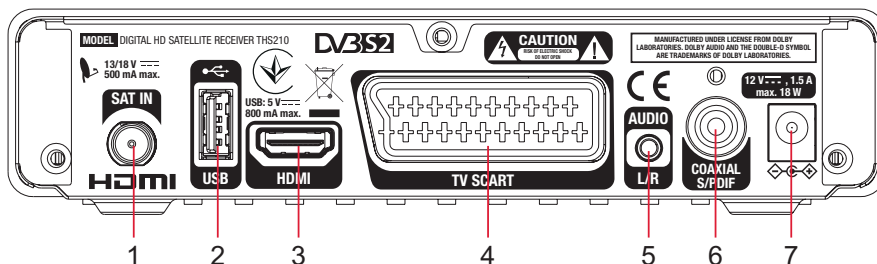

1. 1 Soggetto alle condizioni locali del segnale
2. 2 Dolby Digital Plus, Dolby e il simbolo della doppia D sono marchi di Dolby Laboratories.
3. 3 La riproduzione dei file non può essere garantita nonostante l'estensione sia riportata nell'elenco in quanto dipende dal codec, dalla risoluzione e dal bit rate utilizzati (tutti i formati codec MPEG sono supportati)
4. 4 Disponibilità dipendente dall'emittente

1. Antenna Satellitare
2. USB
3. TV (HDMI)
4. TV (Scart)
5. Amplificatore audio analogo
6. Amplificatore audio digitale
7. Alimentazione

Video

Risoluzione video: PAL 50Hz: 576i, 720p, 1080i, 1080p
NTSC 60Hz: 480i, 480p, 720p, 1080i, 1080p

Audio

Decodifica Audio: MPEG Layer 1 & 2
Supporto per il suono: AC3, Dolby Digital Downmix
Modo Audio: Mono L/R, Stereo, E-AC3, Dolby Digital, Dolby Digital Plus*

Sintonizzatore

Alimentazione LNB: 13/18 V DC (+/- 5%), max.
0.5 A, protezione da sovraccarico
Versione Switch: DiSEqC 1.0, 1.1
Opzioni LNB: Universal, SatCR (max. 8 users)
Motor drive options: DiSEqC 1.2, GotoX (DiSEqC 1.3)

Dati Generali

Alimentazione: AC 100 – 240 V ~ 50/60 Hz
Tensione di ingresso: DC 12 V, 1.5 A
Consumo: max. 18 W, typ. 5 W
Consumo in stand-by: max. 0.5 W
Temperatura di funzionamento: 0 ~ +40° C
Temperatura di immagazzinamento: -10 ~ +50° C
Umidità relativa: 10 ~ 85% RH, non condensante
Dimensioni (L x A x P) in mm: 173 x 126 x 42
Peso: 0,3 kg

* Dolby Digital, Dolby Digital Plus e il simbolo della doppia D sono marchi di Dolby Laboratories.

EAN THS210: 9120072370199

SERVICE CENTER			
AT	support_at@thomsonstb.net 0820 400 044 € 0,12/Min, österr. Festnetz	DE	support_de@thomsonstb.net 0180 599 96 25 € 0,14/Min, deutsches Festnetz € 0,42/Min, max. Mobilfunknetze
BG	support_bg@thomsonstb.net +359 32 634451	NL	support_nl@thomsonstb.net
CEE	support_hu@thomsonstb.net +36 1 445-26-10	PL	support_pl@thomsonstb.net 801 702 027
	FR	UA	support_ua@thomsonstb.net +380 (44) 228 24 73