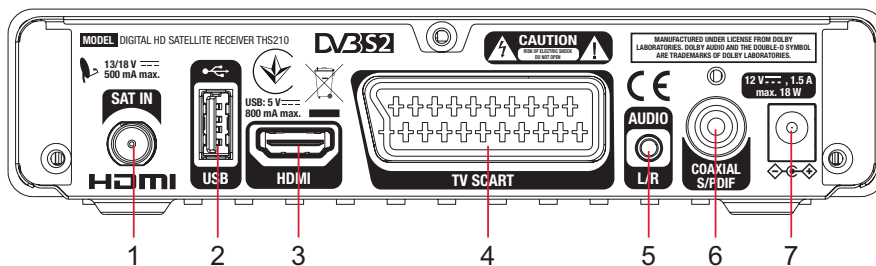

1. 1 A helyi viszonyoktól függően
2. 2 A Dolby Digital Plus, Dolby és dupla D szimbólum a Dolby Laboratories bejegyzett védjegyei.
3. 3 A fájlok visszajátszása nem garantált, még akkor sem, ha kiterjesztésük szerepel a listában, mivel a lejátszás függ a codec-től, a bitrátától, és a felbontástól is. (minden MPEG codec formátum támogatott).
4. 4 Elérhetősége a szolgáltatótól függ

1. Műholdvevő antenna
2. USB
3. TV (HDMI)
4. TV (Scart)
5. Audio hangerősítő
6. Digitális hangerősítő
7. Hálózati adapter

Video

Video felbontás: PAL 50Hz: 576i, 720p, 1080i, 1080p
NTSC 60Hz: 480i, 480p, 720p, 1080i, 1080p

Audio

Audio dekódolás: MPEG Layer 1 & 2,
Hang támogatás: AC3+, Dolby Digital Downmix
Audio mód: Mono L/R, Sztereo, E-AC3, Dolby Digital, Dolby Digital Plus*

Tuner

LNB/Fej táp: 13/18 V DC (+/- 5%), max. 0.5 A, fejjárlat védelemmel
Kapcsoló verziók: DiSEqC 1.0, 1.1
LNB/Fej opciók: Universal, SatCR (max. 8 csatlakozás)
Motor vezérlés opciók: DiSEqC 1.2, GotoX (DiSEqC 1.3)

Általános adatok

Tápegység: AC 100 – 240 V ~ 50/60 Hz
Bemeneti feszültség: DC 12 V 1.5 A
Teljesítmény felvétel: max. 18 W, tip 5 W
Teljesítmény felvétel készenléti állapotban: max. 0,5 W
Működési hőmérséklet tartomány: 0 ~ +40°C
Tárolási hőmérséklet tartomány: -10 ~ +50°C
Működési páratartalom tartomány: 10 ~ 85% RH, Nem kondenzáló
Méret (SZ x M x M) mm: 173 x 126 x 42
Tömeg: 0,3 kg

*A Dolby Digital, Dolby Digital Plus és dupla D szimbólum a Dolby Laboratories bejegyzett védjegyei.

EAN THS210: 9120072370199

SERVICE CENTER			
AT	support_at@thomsonstb.net 0820 400 044 € 0,12/Min, österr. Festnetz	DE	support_de@thomsonstb.net 0180 599 96 25 € 0,14/Min, deutsches Festnetz € 0,42/Min, max. Mobilfunknetze
BG	support_bg@thomsonstb.net +359 32 634451	DK	support_dk@thomsonstb.net 0826 461 062
CEE	support_hu@thomsonstb.net +36 1 445-26-10	FR	0826 461 062 € 0,15 par mn poste fixe en France
IT	support_it@thomsonstb.net 199 416 006 Da rete fissa: € 0,18 cent. al min. Da rete mobile: € 0,49 cent. al min. 15,6 € cent. scatto alla risposta	NL	support_nl@thomsonstb.net
PL	support_pl@thomsonstb.net 801 702 027	UA	support_ua@thomsonstb.net +380 (44) 228 24 73

A THOMSON márkanév a Technicolor (S.A.) vagy leányvállalatai bejegyzett márká és védjegye, melyet engedélyük alapján használ a STRONG Group.
A változtatás jogát fenntartjuk. A folyamatos kutatás és fejlesztés következtében a készülék megjelenése és műszaki adatai megváltozhatnak. A HDMI, a HDMI embléma és a High-Definition Multimedia Interface védjegye vagy bejegyzett védjegye a HDMI Licensing LLC-nek az Egyesült Államokban és más országokban. A gyártás a Dolby Laboratories licencengedélyével történt. A Dolby Audio, Dolby Digital Plus, Dolby Digital, és dupla D szimbólum a Dolby Laboratories védjegyei. Minden terméknev a tulajdonosának védjegye vagy bejegyzett védjegye.
© THOMSON 2018. Minden jog fenntartva.