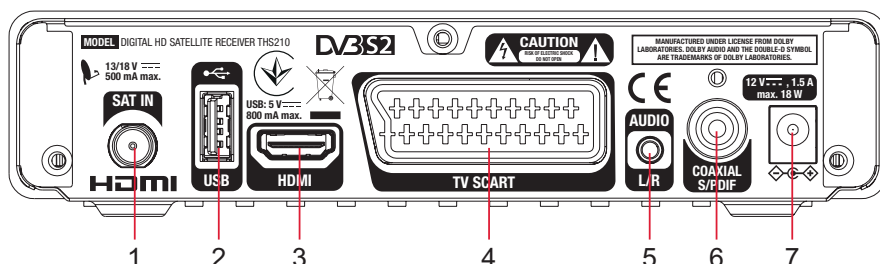

1. 1 Ovisi o kvaliteti lokalnog signala
2. 2 Dolby Digital Plus, Dolby i znak dvostrukog slova D registrirani su zaštitni znakovi tvrtke Dolby Laboratories
3. 3 Reprodukcijska datoteka nije zajamčena iako su datotečni nastavci možda na popisu, jer to ovisi o kodeku, broju bitova u sekundi i razlučivosti (podržani su svi formati MPEG kodeka).
4. 4 Dostupnost ovisi o izvoru emitiranja

1. Antena del satélite
2. USB
3. TV (HDMI)
4. TV (Scart)
5. Amplificador Audio Hi-Fi
6. Amplificador digital de audio
7. Cable de alimentación

Video

Razlučivost videozapisa: PAL 50 Hz: 576i, 720p, 1080i, 1080p
NTSC 60Hz: 480i, 480p, 720p, 1080i, 1080p

Audio

Dekodiranje zvuka: MPEG Layer 1 & 2,
Audio podrška: AC3+, Dolby Digital Downmix
Način reprodukcije zvuka: Mono L/R, Stereo,
E-AC3, Dolby Digital, Dolby Digital Plus*

Prijemnik

LNB napajanje: 13/18 V DC (+/- 5%), maks.
0,5 A, zaštita od preopterećenja
Switch versions: DiSEqC 1.0, 1.1
LNB opcije: Universal, SatCR (max. 8 korisnika)
Opcije pogona motora: DiSEqC 1.2, GotoX (DiSEqC 1.3)

Opći podaci

Napajanje: AC 100 – 240 V ~ 50/60 Hz
Ulazni napon: DC 12 V, 1.5 A
Potrošnja energije: maks. 18 W, uobičajeno 5 W
Potrošnja energije u stanju pripravnosti: maks. 0.5 W
Radna temperatura: 0 ~ +40° C
Temperatura pohrane: -10 ~ +50° C
Raspon vlažnosti u radnom okruženju: 10 ~ 85%
relativne vlažnosti, bez kondenzacije
Veličina (Š x D x V) u mm: 173 x 126 x 42
Masa u kg: 0,3

* Dolby Digital, Dolby Digital Plus i znak dvostrukog slova D registrirani su zaštitni znakovi tvrtke Dolby Laboratories

EAN THS210: 9120072370199

SERVICE CENTER

AT support_at@thomsonstb.net
0820 400 044
€ 0,12/Min, GfStarr, Festnetz

DE support_de@thomsonstb.net
0180 599 96 25
€ 0,14/Min, deutsches Festnetz
€ 0,42/Min, max. Mobilfunknetz

NL support_nl@thomsonstb.net

BG support_bg@thomsonstb.net
+359 32 634451

DK support_dk@thomsonstb.net

PL support_pl@thomsonstb.net
801 702 027

CEE support_hu@thomsonstb.net
+36 1 445-26-10

FR support_fr@thomsonstb.net

UA support_ua@thomsonstb.net
+380 (44) 238 61 50

THOMSON je zaštitni znak tvrtke Technicolor (S.A.) ili njegovih podružnica i koristi se pod licencom tvrtke STRONG Group.
Podložno izmjenama Zbog stalnog istraživanja i razvoja, dizajn i izgled proizvoda mogu se promijeniti. HDMI, HDMI logotip i High-Definition Multimedia Interface zaštitni su znakovi ili registrirani zaštitni znakovi tvrtke HDMI Licensing LLC u Sjedinjenim Državama i drugim zemljama. Proizvedeno pod licencom tvrtke Dolby Laboratories, Dolby Audio, Dolby Digital, Dolby Digital Plus i znak dvostrukog slova D registrirani su zaštitni znakovi tvrtke Dolby Laboratories. Svi ostali nazivi proizvoda su zaštitni znakovi ili registrirani zaštitni znakovi njihovih odgovarajućih vlasnika.
© STRONG 2021. Sva prava pridržana.