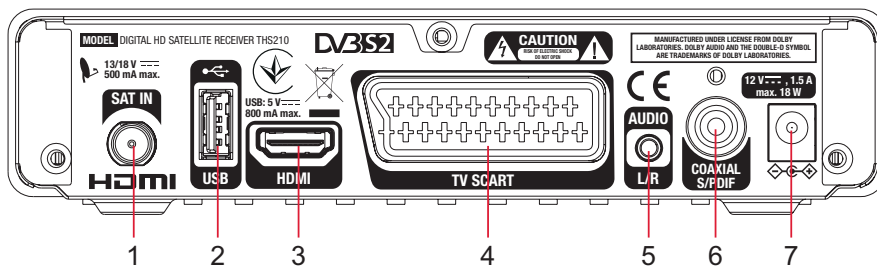

1. 1 Ovisi o kvaliteti lokalnog signala
2. 2 Dolby Digital Plus, Dolby i znak dvostrukog slova D registrirani su zaštitni znakovi tvrtke Dolby Laboratories
3. 3 Reprodukcijska datoteka nije zajamčena iako su datotečni nastavci možda na popisu, jer to ovisi o kodeku, broju bitova u sekundi i razlučivosti (podržani su svi formati MPEG kodeka).
4. 4 Dostupnost ovisi o izvoru emitiranja

1. Antena del satélite
2. USB
3. TV (HDMI)
4. TV (Scart)
5. Amplificador Audio Hi-Fi
6. Amplificador digital de audio
7. Cable de alimentación

Video

Razlučivost videozapisa: PAL 50 Hz: 576i, 720p, 1080i, 1080p
NTSC 60Hz: 480i, 480p, 720p, 1080i, 1080p

Audio

Dekodiranje zvuka: MPEG Layer 1 & 2,
Audio podrška: AC3+, Dolby Digital Downmix
Način reprodukcije zvuka: Mono L/R, Stereo,
E-AC3, Dolby Digital, Dolby Digital Plus*

Prijemnik

LNB napajanje: 13/18 V DC (+/- 5%), maks.
0,5 A, zaštita od preopterećenja
Switch versions: DiSEqC 1.0, 1.1
LNB opcije: Universal, SatCR (max. 8 korisnika)
Opcije pogona motora: DiSEqC 1.2, GotoX (DiSEqC 1.3)

Opći podaci

Napajanje: AC 100 – 240 V ~ 50/60 Hz
Ulazni napon: DC 12 V, 1.5 A
Potrošnja energije: maks. 18 W, uobičajeno 5 W
Potrošnja energije u stanju pripravnosti: maks. 0.5 W
Radna temperatura: 0 ~ +40° C
Temperatura pohrane: -10 ~ +50° C
Raspon vlažnosti u radnom okruženju: 10 ~ 85%
relativne vlažnosti, bez kondenzacije
Veličina (Š x D x V) u mm: 173 x 126 x 42
Masa u kg: 0,3

* Dolby Digital, Dolby Digital Plus i znak dvostrukog slova D registrirani su zaštitni znakovi tvrtke Dolby Laboratories

EAN THS210: 9120072370199

SERVICE CENTER			
AT	support_at@thomsonstb.net 0820 400 044 € 0,12/Min, österr. Festnetz	DE	support_de@thomsonstb.net 0180 599 96 25 € 0,14/Min, deutsches Festnetz € 0,42/Min, max. Mobilfunknetze
BG	support_bg@thomsonstb.net +359 32 634451	DK	support_dk@thomsonstb.net 0826 461 062 € 0,15 par min poste fixe en France
CEE	support_hu@thomsonstb.net +36 1 445-26-10	FR	support_fr@thomsonstb.net 0826 461 062 € 0,15 par min poste fixe en France
IT	support_it@thomsonstb.net 199 416 006 Da rete fissa: € 0,18 cent. al min. Da rete mobile: € 0,49 cent. al min. 15,6 € cent. scatto alla risposta	NL	support_nl@thomsonstb.net
		PL	support_pl@thomsonstb.net 801 702 027
		UA	support_ua@thomsonstb.net +380 (44) 228 24 73

THOMSON je zaštitni znak tvrtke Technicolor (S.A.) ili njezinih podružnica i koristi se pod licencom tvrtke STRONG Group.

Podložno izmjenama Zbog stalnog istraživanja i razvoja, dizajn i izgled proizvoda mogu se promijeniti. HDMI, HDMI logotip i High-Definition Multimedia Interface zaštitni su znakovi ili registrirani zaštitni znakovi tvrtke HDMI Licensing LLC u Sjedinjenim Državama i drugim zemljama. Proizvedeno pod licencom tvrtke Dolby Laboratories, Dolby Audio, Dolby Digital, Dolby Digital Plus i znak dvostrukog slova D registrirani su zaštitni znakovi tvrtke Dolby Laboratories Svi ostali nazivi proizvoda su zaštitni znakovi ili registrirani zaštitni znakovi njihovih odgovarajućih vlasnika.

© THOMSON 2018. Sva prava pridržana.